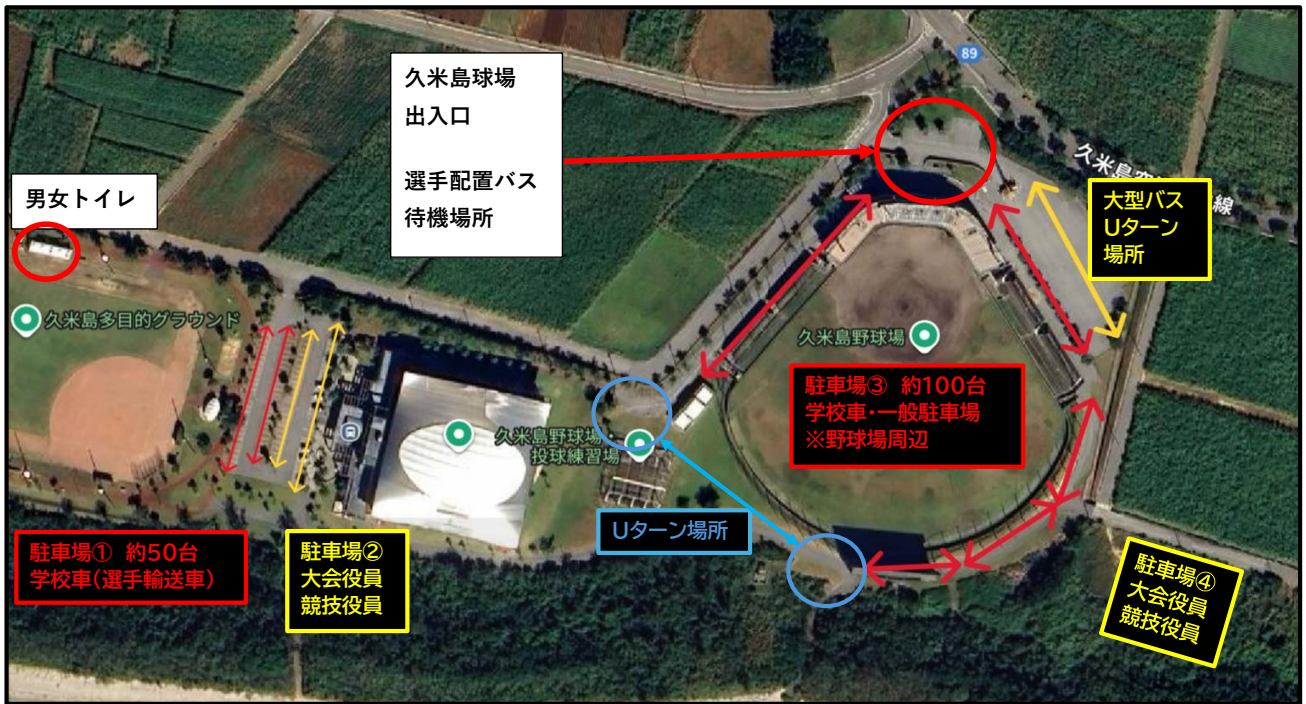

# ホテルドーム周辺見取り図(駐車場及び選手配置バス待機場所)

駐車場① 約50台  
学校車(選手輸送車)

駐車場②  
大会役員・競技役員

来賓駐車場

駐車場③ 約100台  
学校車・一般駐車場

拡大図  
久米島球場 一塁側  
縦列駐車

駐車場③ 約100台  
学校車・一般駐車場

拡大図  
久米島球場 一塁側  
縦列駐車ここまで

一塁側  
Uターン場所

大型バス  
Uターン場所

駐車場③ 約100台  
学校車・一般駐車場

拡大図  
久米島球場 三塁側  
縦列駐車

## 駐車場について

- ① 学校車及び選手輸送車はホタルドームグラウンド側の2列(約50台)
- ② 学校車及び一般車は久米島球場へ(縦列で約100台)  
※選手配置・回収バスがUターンしますので、青の矢印は駐車できません。