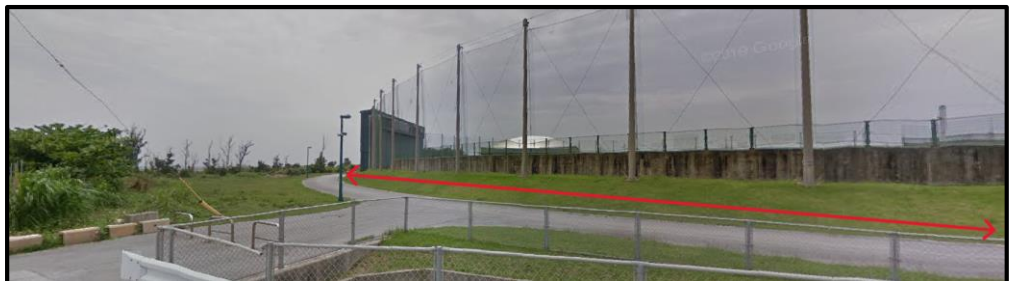

# ホテルドーム周辺見取り図(駐車場及び選手配置バス待機場所)

駐車場① 約50台  
学校車(選手輸送車)

駐車場②  
大会役員・競技役員

来賓駐車場

駐車場③ 約100台  
学校車・一般駐車場

拡大図  
久米島球場 一塁側  
縦列駐車

駐車場③ 約100台  
学校車・一般駐車場

拡大図  
久米島球場 一塁側  
縦列駐車ここまで

一塁側  
Uターン場所

大型バス  
Uターン場所

駐車場③ 約100台  
学校車・一般駐車場

拡大図  
久米島球場 三塁側  
縦列駐車