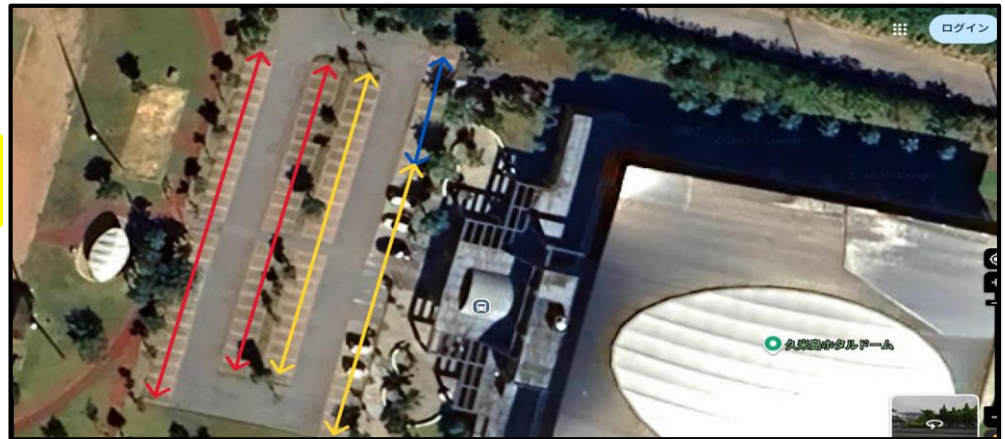

# ホテルドーム周辺見取り図(駐車場及び選手配置バス待機場所)

駐車場① 約50台  
学校車(選手輸送車)

駐車場②  
大会役員・競技役員

来賓駐車場

駐車場③ 約100台  
学校車・一般駐車場

拡大図  
久米島球場 一塁側  
縦列駐車

駐車場③ 約100台  
学校車・一般駐車場

拡大図  
久米島球場 一塁側  
縦列駐車ここまで

一塁側  
Uターン場所

大型バス  
Uターン場所

駐車場③ 約100台  
学校車・一般駐車場

拡大図  
久米島球場 三塁側  
縦列駐車

## 駐車場について

- ① 学校車及び選手輸送車はホタルドームグラウンド側の2列(約50台)
- ② 学校車及び一般車は久米島球場へ(縦列で約100台)  
※選手配置・回収バスがUターンしますので、青の矢印は駐車できません。