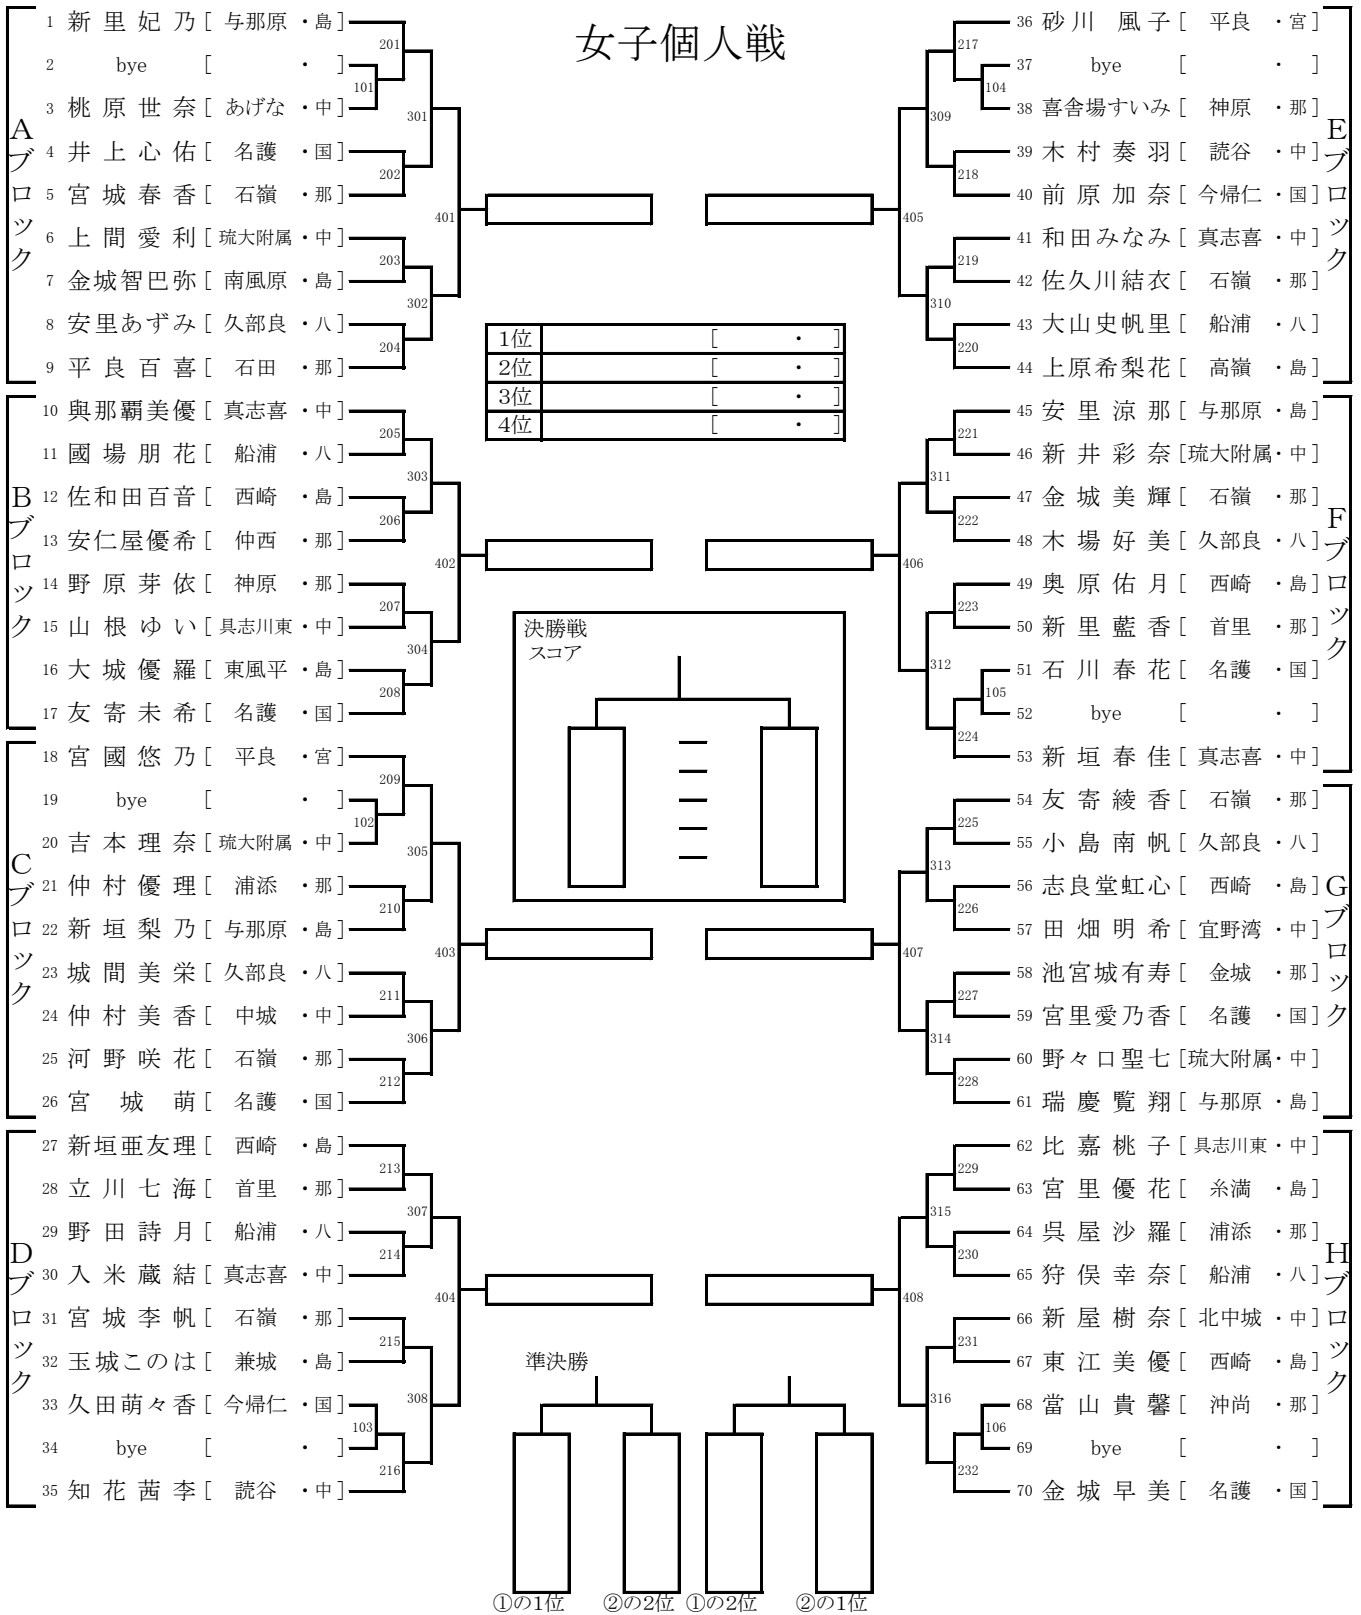

女子個人戦

九州大会派遣リーグ①(上位2名が準決勝)

					勝敗	順位
A						
D						
C						
B						

九州大会派遣リーグ②(上位2名が準決勝)

					勝敗	順位
H						
E						
F						
G						