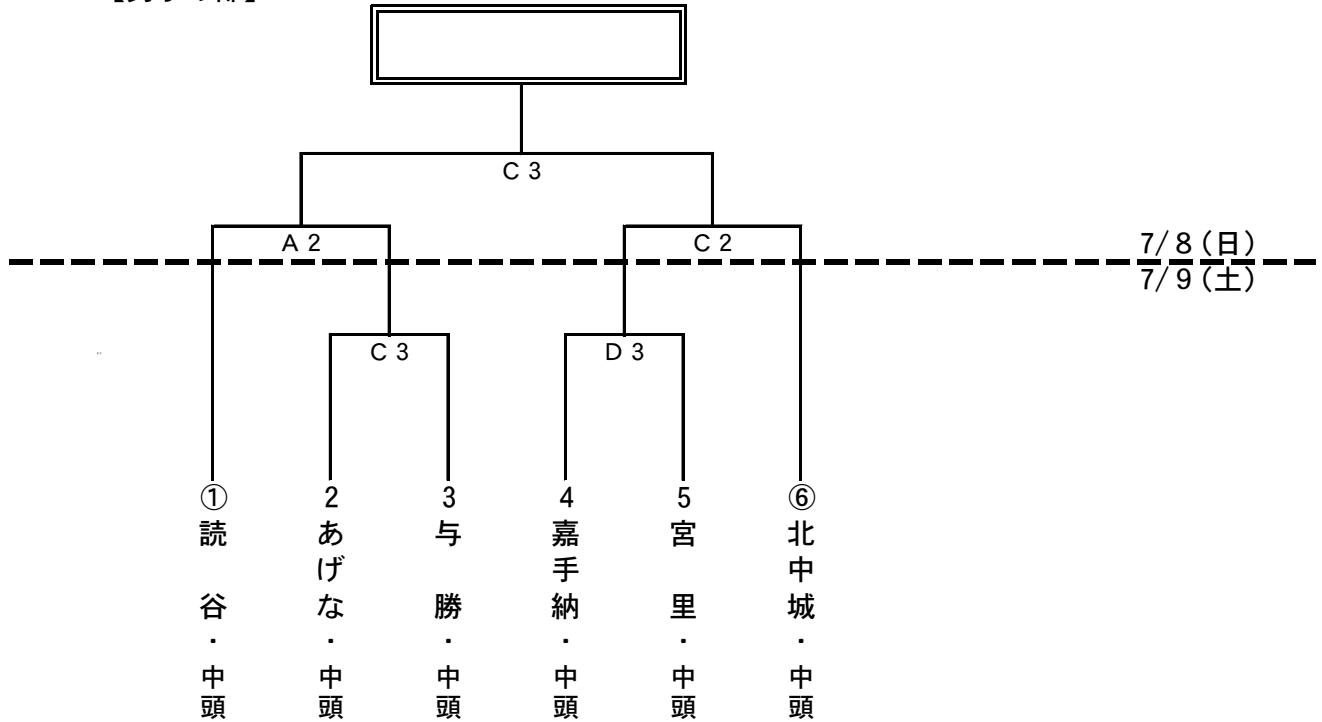

第39回男子
第52回女子
沖縄県中学校ソフトボール競技大会

組 合 せ 表

《第1日目》 7月8日(土) 《第2日目》 7月9日(日)
 試合開始 … 9時30分 試合開始 … 9時00分
 試合会場 … A球場：読谷村多目的広場A B球場：読谷村多目的広場B
 C球場：読谷村運動広場C D球場：読谷村運動広場A

【男子の部】

【女子の部】