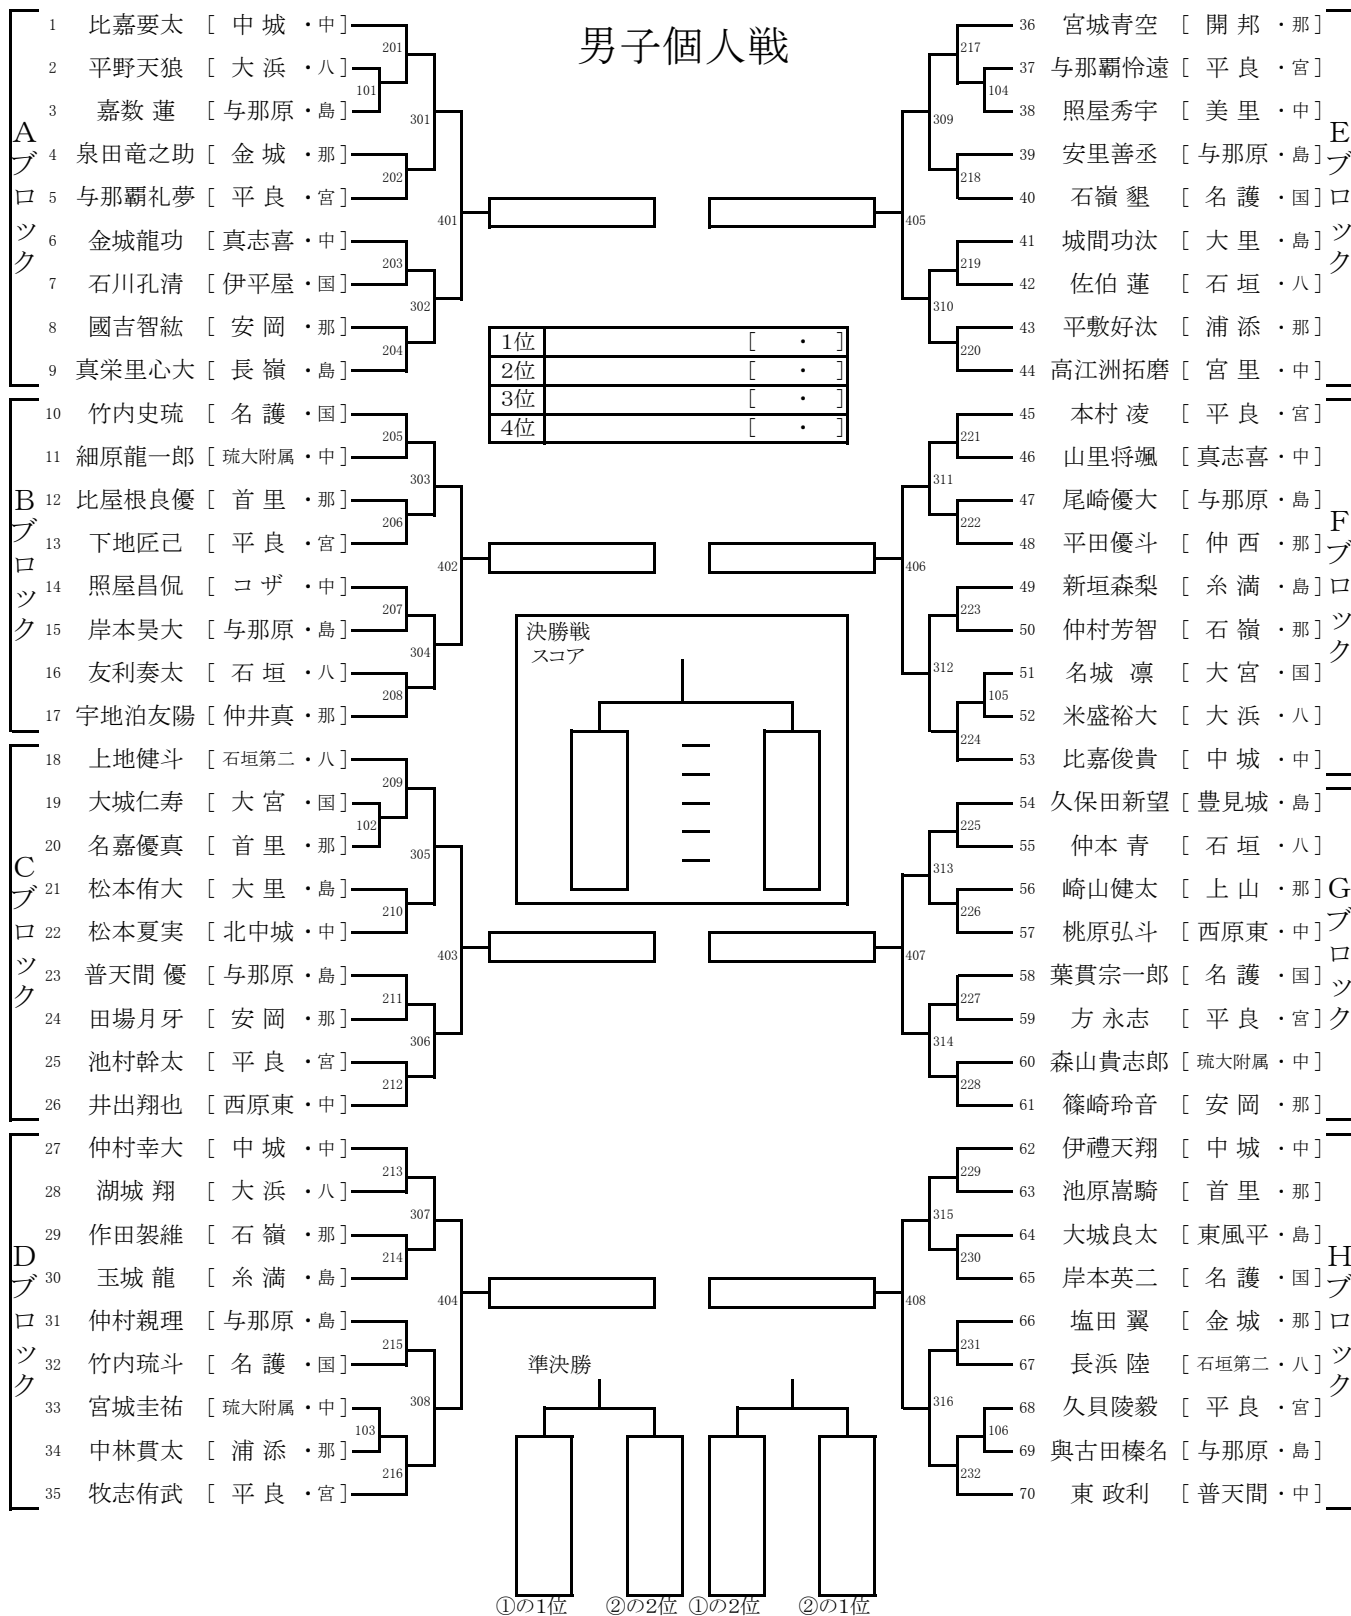

男子個人戦

九州大会派遣リーグ①(上位2名が準決勝)

					勝敗	順位
A						
D						
C						
B						

九州大会派遣リーグ②(上位2名が準決勝)

					勝敗	順位
H						
E						
F						
G						