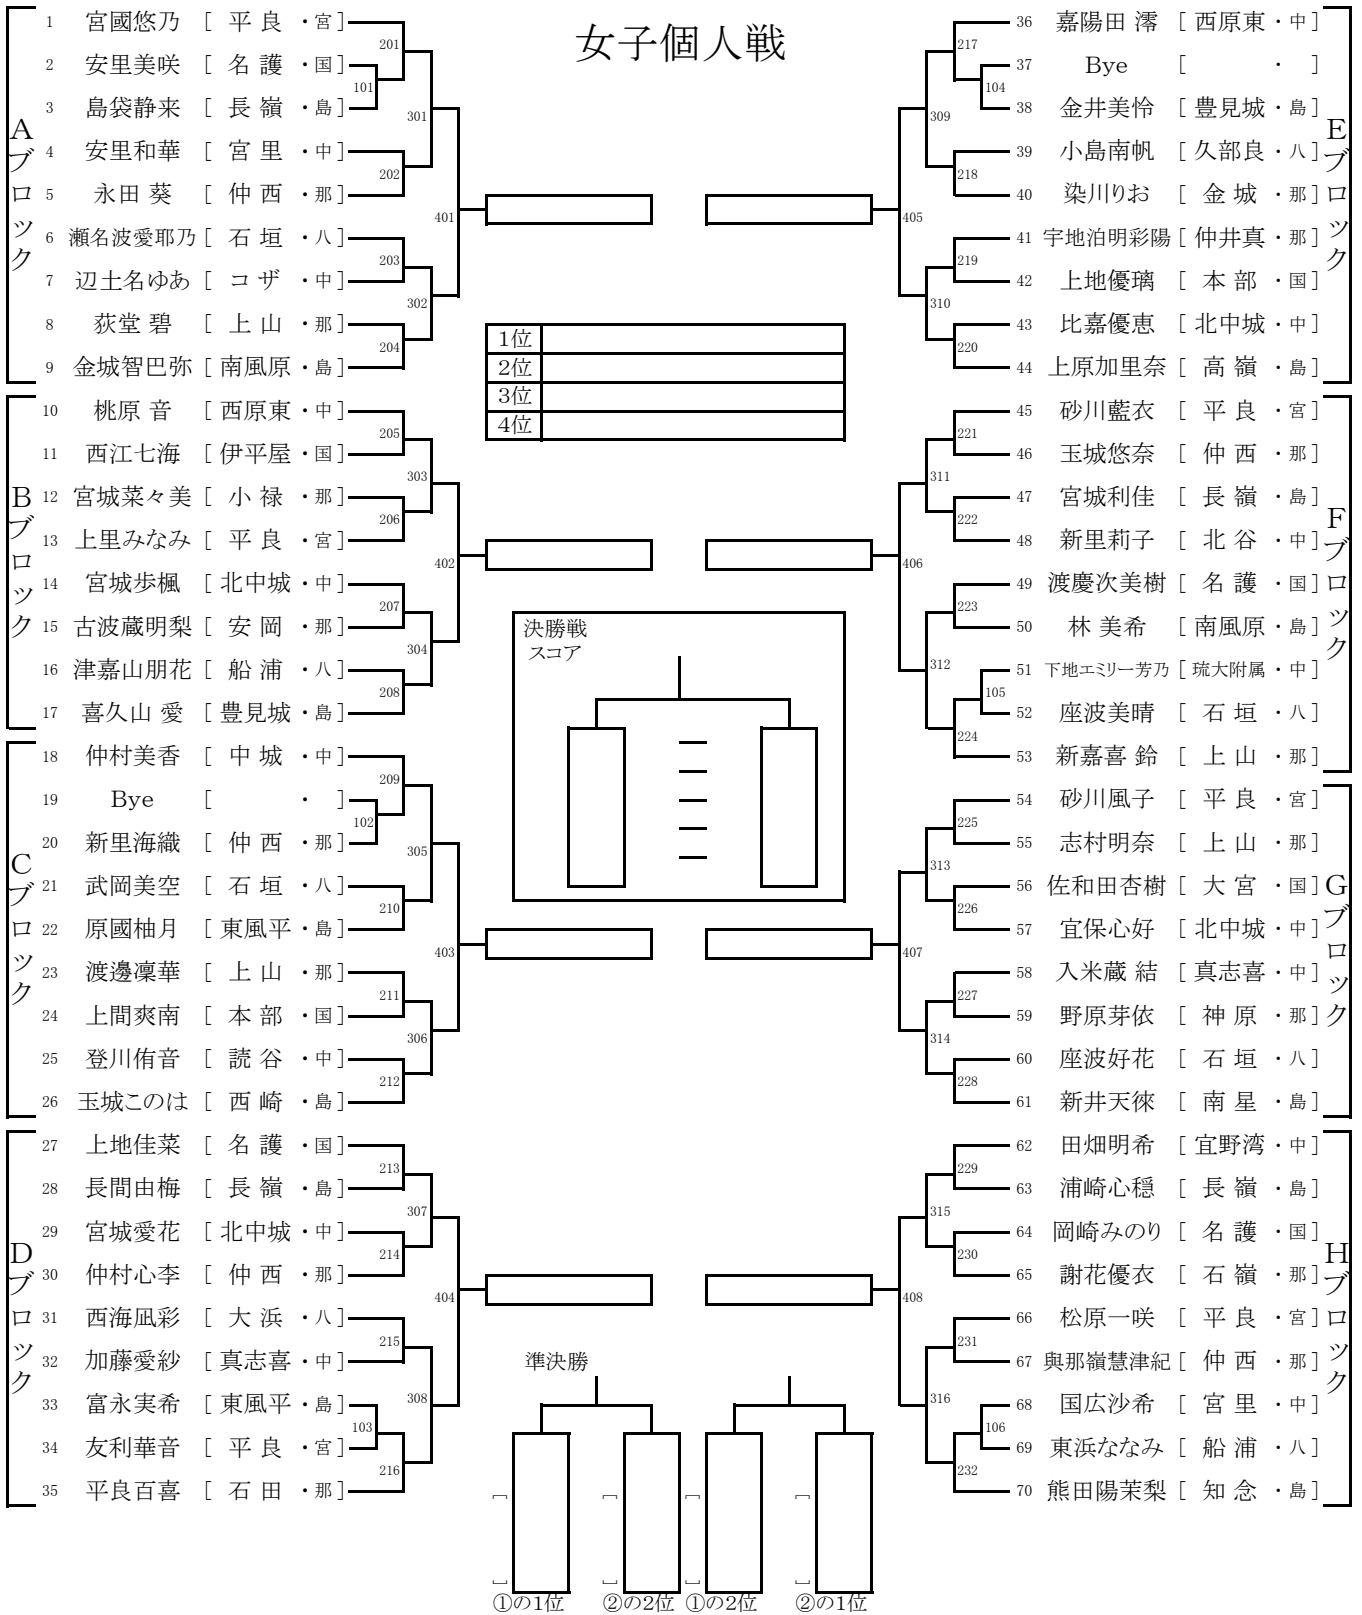

女子個人戦

九州大会派遣リーグ①(上位2名が準決勝)

					勝敗	順位
A						
D						
C						
B						

九州大会派遣リーグ②(上位2名が準決勝)

					勝敗	順位
H						
E						
F						
G						