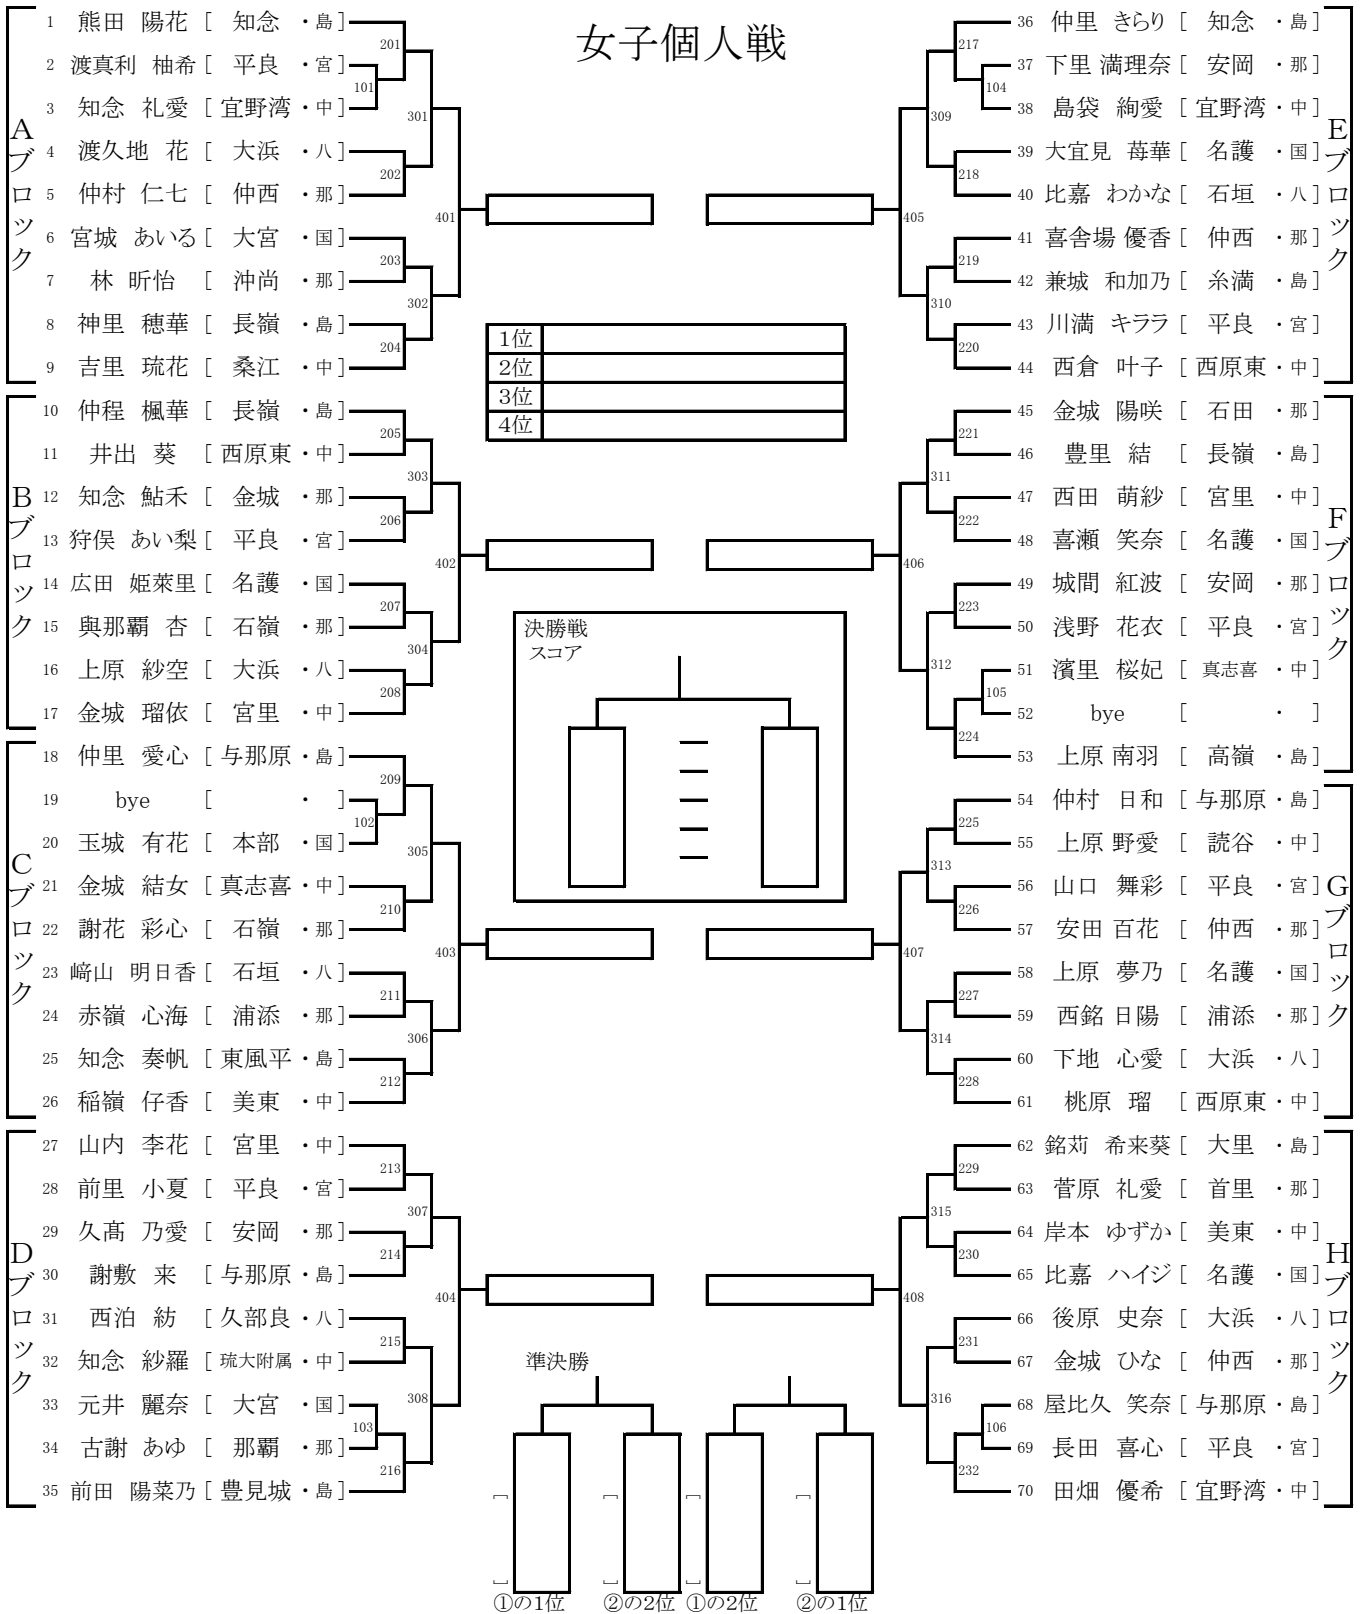

女子個人戦

九州大会派遣リーグ①(上位2名が準決勝)

					勝敗	順位
A						
D						
C						
B						

九州大会派遣リーグ②(上位2名が準決勝)

					勝敗	順位
H						
E						
F						
G						