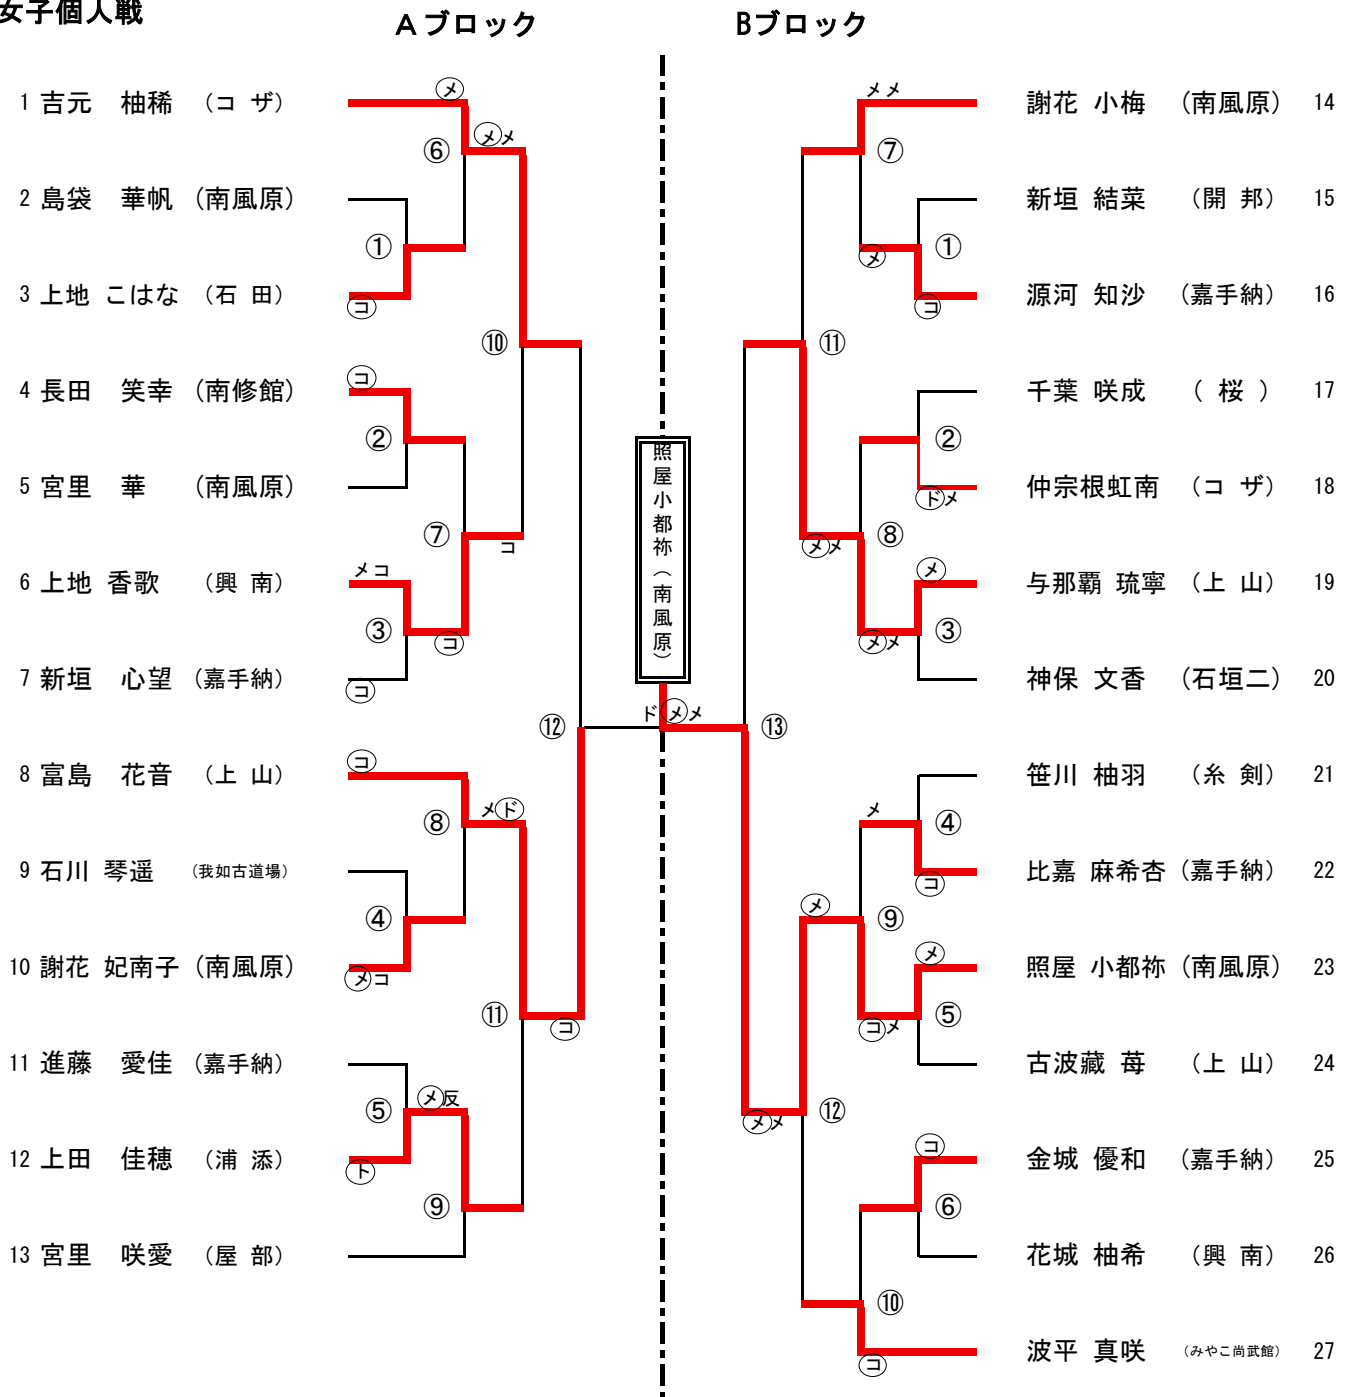

女子個人戦

都道府県代表決定戦

吉元 柚稀 (コザ) メ — ○ × × 与那覇 琉寧 (上山)