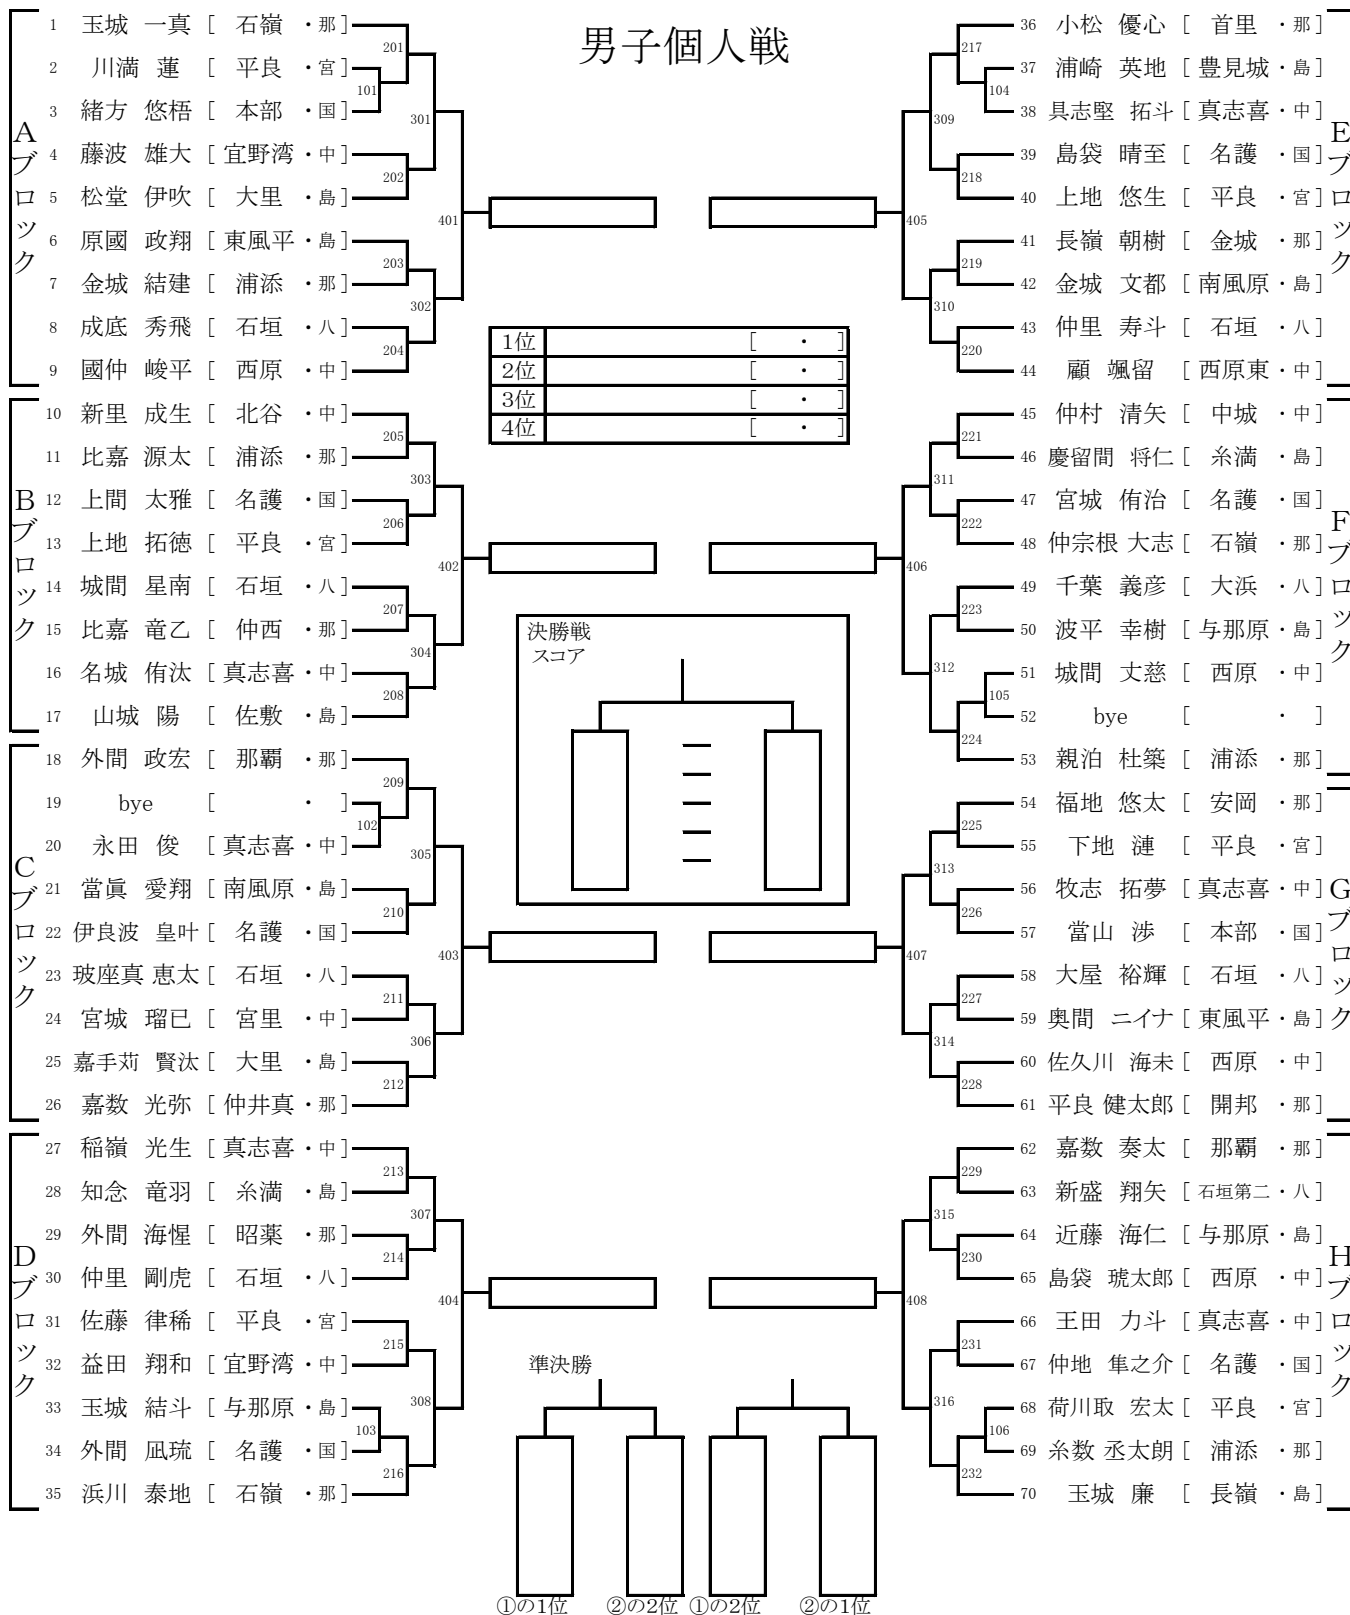

男子個人戦

九州大会派遣リーグ①(上位2名が準決勝)

					勝敗	順位
A						
D						
C						
B						

九州大会派遣リーグ②(上位2名が準決勝)

					勝敗	順位
H						
E						
F						
G						