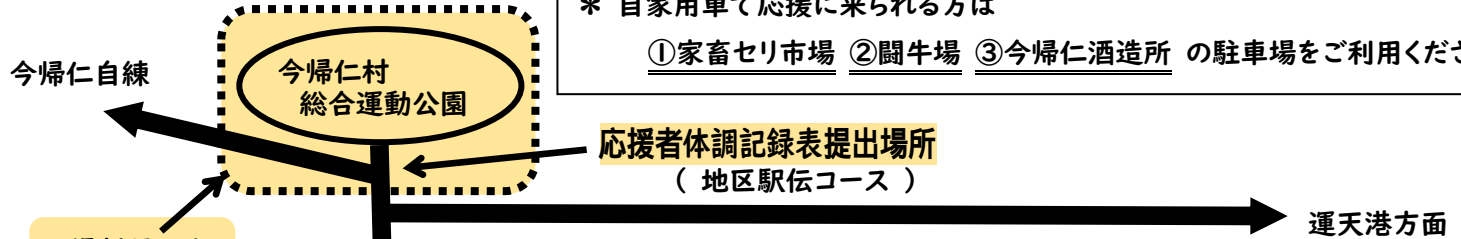

# 県駅伝 一般・保護者 駐車場案内

\* 新型コロナウイルス感染予防対策として  
 入場制限エリア(公園入口・公園内)へは入場できません。  
 \* 自家用車で応援に来られる方は  
 ①家畜セリ市場 ②闘牛場 ③今帰仁酒造所 の駐車場をご利用ください。

- 一般・保護者駐車場
- ① 今帰仁村家畜セリ市場  
(会場から約500m)
  - ② 今帰仁村闘牛場  
(会場から約500m)
  - ③ 今帰仁酒造所  
(会場から約700m)

\*「松田道場」看板が目印

駐車場 出入口

① 家畜セリ市場  
(約100台)

② 闘牛場  
(約30~40台)

③ 今帰仁酒造所(タンクが目印 約150台)

\* 路上駐車等は周辺住民へのご迷惑となります。ご協力お願いいたします。