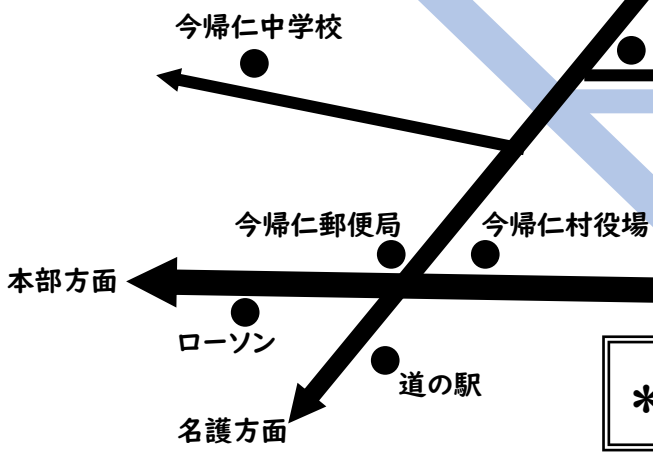

# 県駅伝 一般・保護者 駐車場案内

\* 新型コロナウイルス感染予防対策として  
 入場制限エリア(公園入口・公園内)へは入場できません。  
 \* 自家用車で応援に来られる方は  
 ①家畜セリ市場 ②闘牛場 ③今帰仁酒造所 の駐車場をご利用ください。

- 一般・保護者駐車場
- ① 今帰仁村家畜セリ市場  
(会場から約500m)
  - ② 今帰仁村闘牛場  
(会場から約500m)
  - ③ 今帰仁酒造所  
(会場から約700m)

\*「松田道場」看板が目印

駐車場 出入口

① 家畜セリ市場  
(約100台)

② 闘牛場  
(約30~40台)

③ 今帰仁酒造所(タンクが目印 約150台)

\* 路上駐車等は周辺住民へのご迷惑となります。ご協力お願いいたします。