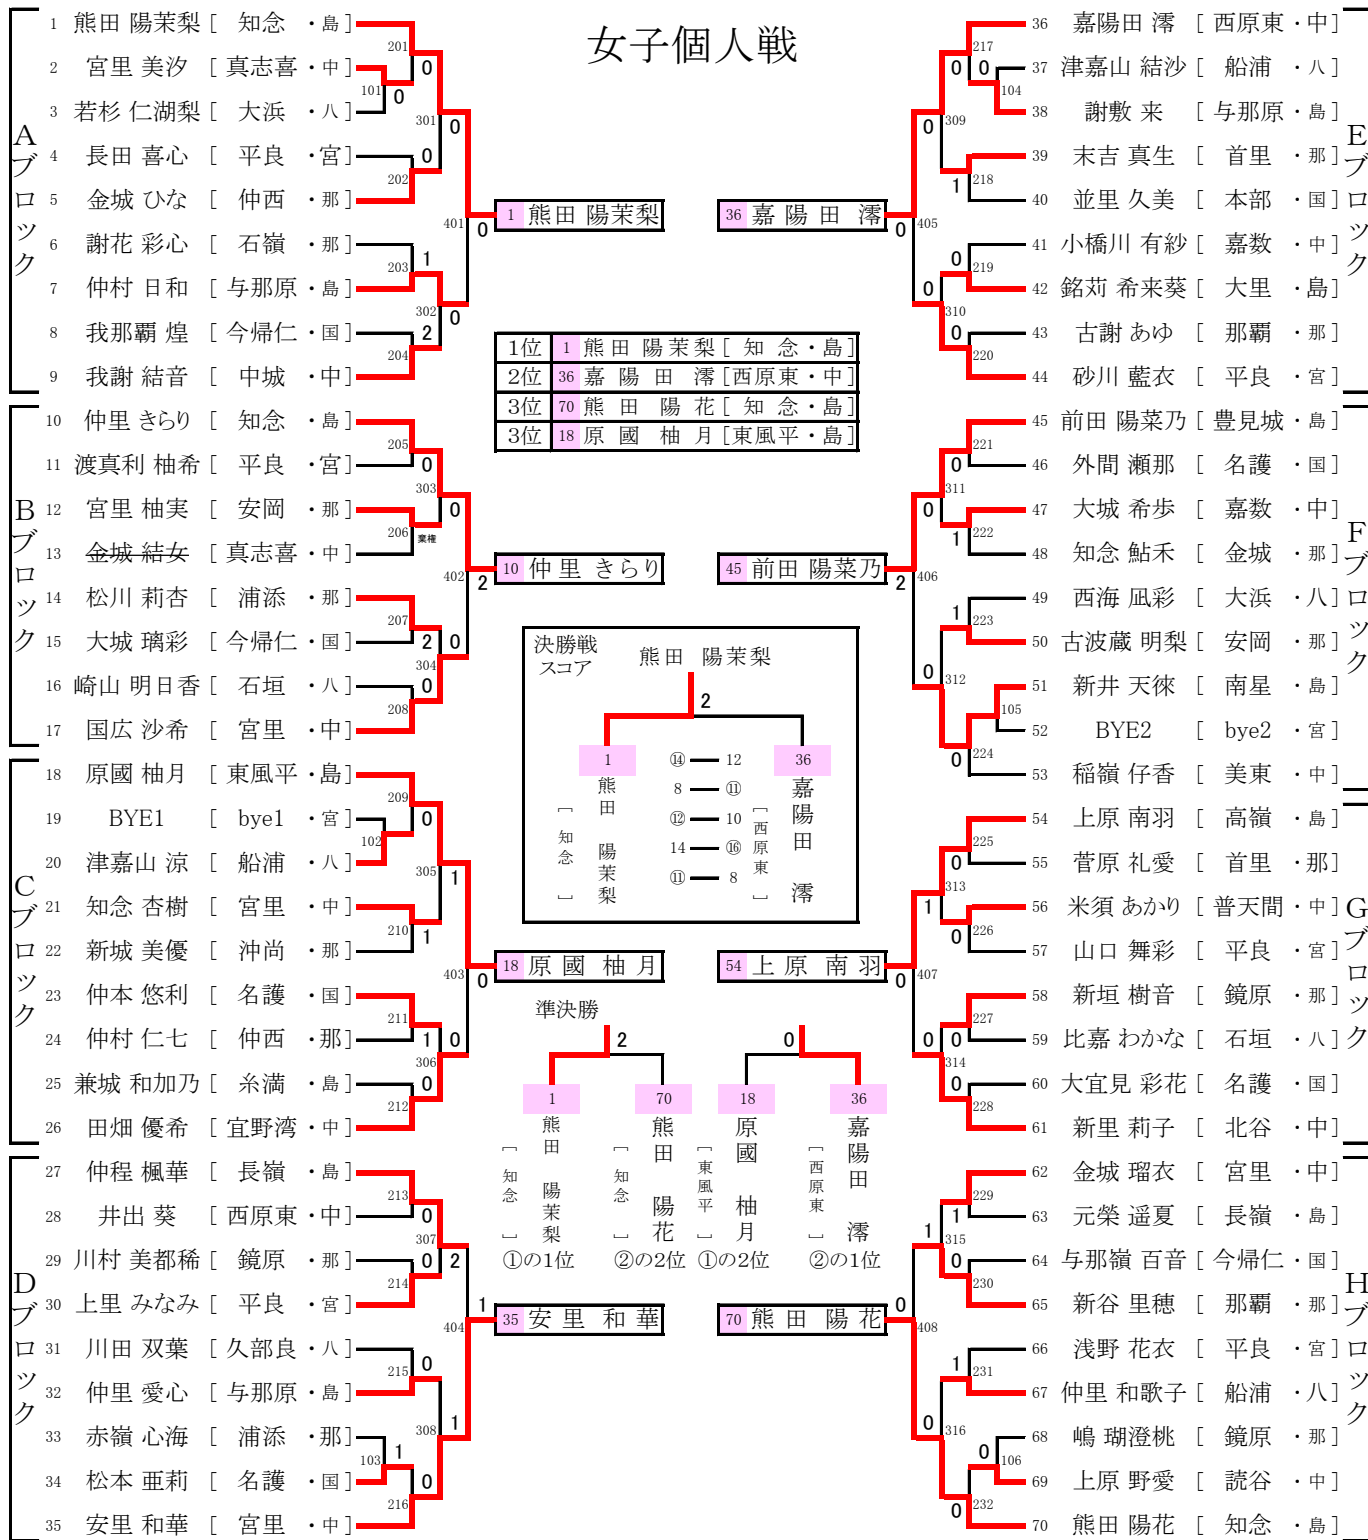

# 女子個人戦

九州大会派遣リーグ①(上位2名が準決勝)

	熊田陽菜梨	安里和華	原國 柚月	仲里 さらり	勝敗	順位
A 熊田陽菜梨 [知念]	-	○	○	○	3-0	1
D 安里和華 [宮里]	×	-	×	×	0-3	4
C 原國 柚月 [東風平]	×	○	-	○	2-1	2
B 仲里 さらり [知念]	×	○	×	-	1-2	3

九州大会派遣リーグ②(上位2名が準決勝)

	熊田陽花	嘉陽田 澯	前田陽菜乃	上原 南羽	勝敗	順位
H 熊田陽花 [知念]	-	×	○	○	2-1	2
E 嘉陽田 澯 [西原東]	○	-	○	○	3-0	1
F 前田陽菜乃 [豊見城]	×	×	-	×	0-3	4
G 上原 南羽 [高嶺]	×	×	○	-	1-2	3