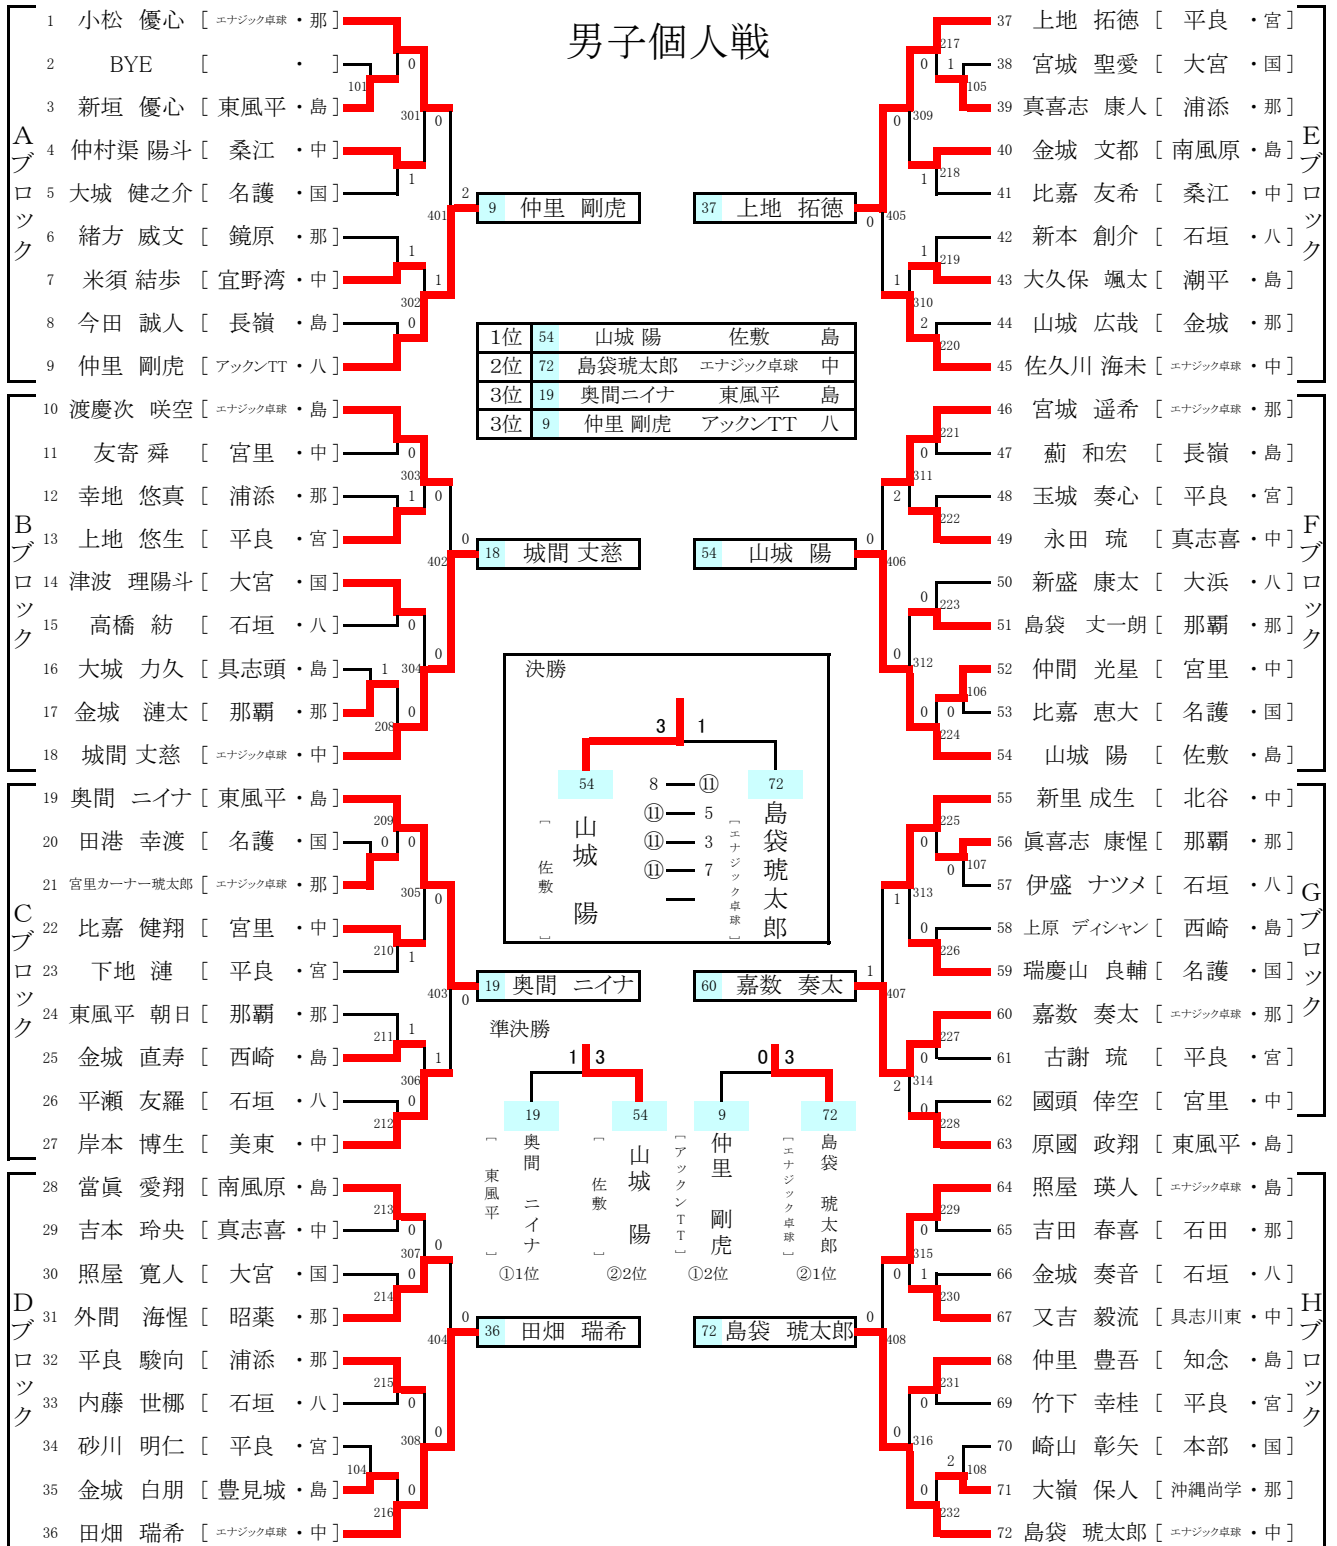

男子個人戦

1位	54	山城 陽	佐敷 島
2位	72	島袋 琥太郎	エナジック卓球 中
3位	19	奥間ニイナ	東風平 島
3位	9	仲里 剛虎	アックンTT 八

九州大会派遣リーグ①(上位2名が準決勝)

	仲里 剛虎	田畑 瑞希	奥間 ニイナ	城間 丈慈	勝敗	順位
A	仲里 剛虎 アックンTT	×	×	○	1/2	2
D	田畑 瑞希 エナジック卓球	○	×	×	1/2	3
C	奥間 ニイナ 東風平	○	○	○	3/0	1
B	城間 丈慈 エナジック卓球	×	○	×	1/2	4

*2~4位はゲーム率による(仲里1.33 田畑1.25 城間0.60)

九州大会派遣リーグ②(上位2名が準決勝)

	島袋 琥太郎	上地 拓徳	山城 陽	嘉数 奏太	勝敗	順位
H	島袋 琥太郎 エナジック卓球	○	○	○	3/0	1
E	上地 拓徳 平良	×	×	○	1/2	3
F	山城 陽 佐敷	×	○	×	1/2	2
G	嘉数 奏太 エナジック卓球	×	×	○	1/2	4

*2~4位はゲーム率による(上地1.00 山城1.25 嘉数0.80)