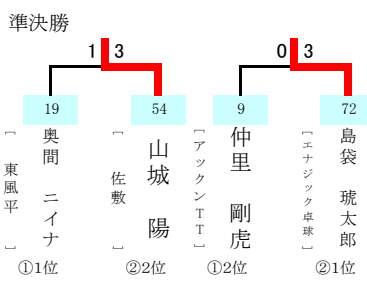

男子個人戦

1位	54	山城 陽	佐敷 島
2位	72	島袋 琥太郎	エナジック卓球 中
3位	19	奥間ニイナ	東風平 島
3位	9	仲里 剛虎	アックンTT 八

九州大会派遣リーグ①(上位2名が準決勝)

	仲里 剛虎	田畑 瑞希	奥間 ニイナ	城間 丈慈	勝敗	順位
A	仲里 剛虎 アックンTT	×	×	○	1/2	2
D	田畑 瑞希 エナジック卓球	○	×	×	1/2	3
C	奥間 ニイナ 東風平	○	○	○	3/0	1
B	城間 丈慈 エナジック卓球	×	○	×	1/2	4

*2~4位はゲーム率による(仲里1.33 田畑1.25 城間0.60)

九州大会派遣リーグ②(上位2名が準決勝)

	島袋 琥太郎	上地 拓徳	山城 陽	嘉数 奏太	勝敗	順位
H	島袋 琥太郎 エナジック卓球	○	○	○	3/0	1
E	上地 拓徳 平良	×	×	○	1/2	3
F	山城 陽 佐敷	×	○	×	1/2	2
G	嘉数 奏太 エナジック卓球	×	×	○	1/2	4

*2~4位はゲーム率による(上地1.00 山城1.25 嘉数0.80)