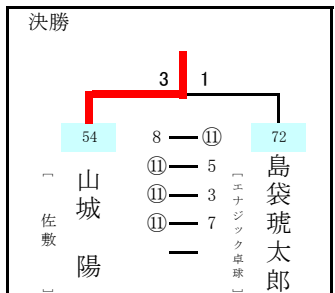

男子個人戦

1位	54	山城 陽	佐敷 島
2位	72	島袋 琥太郎	エナジック卓球 中
3位	19	奥間ニイナ	東風平 島
3位	9	仲里 剛虎	アックンTT 八

九州大会派遣リーグ①(上位2名が準決勝)

	仲里 剛虎	田畑 瑞希	奥間 ニイナ	城間 丈慈	勝敗	順位
A	仲里 剛虎 アックンTT	×	×	○	1/2	2
D	田畑 瑞希 エナジック卓球	○	×	×	1/2	3
C	奥間 ニイナ 東風平	○	○	○	3/0	1
B	城間 丈慈 エナジック卓球	×	○	×	1/2	4