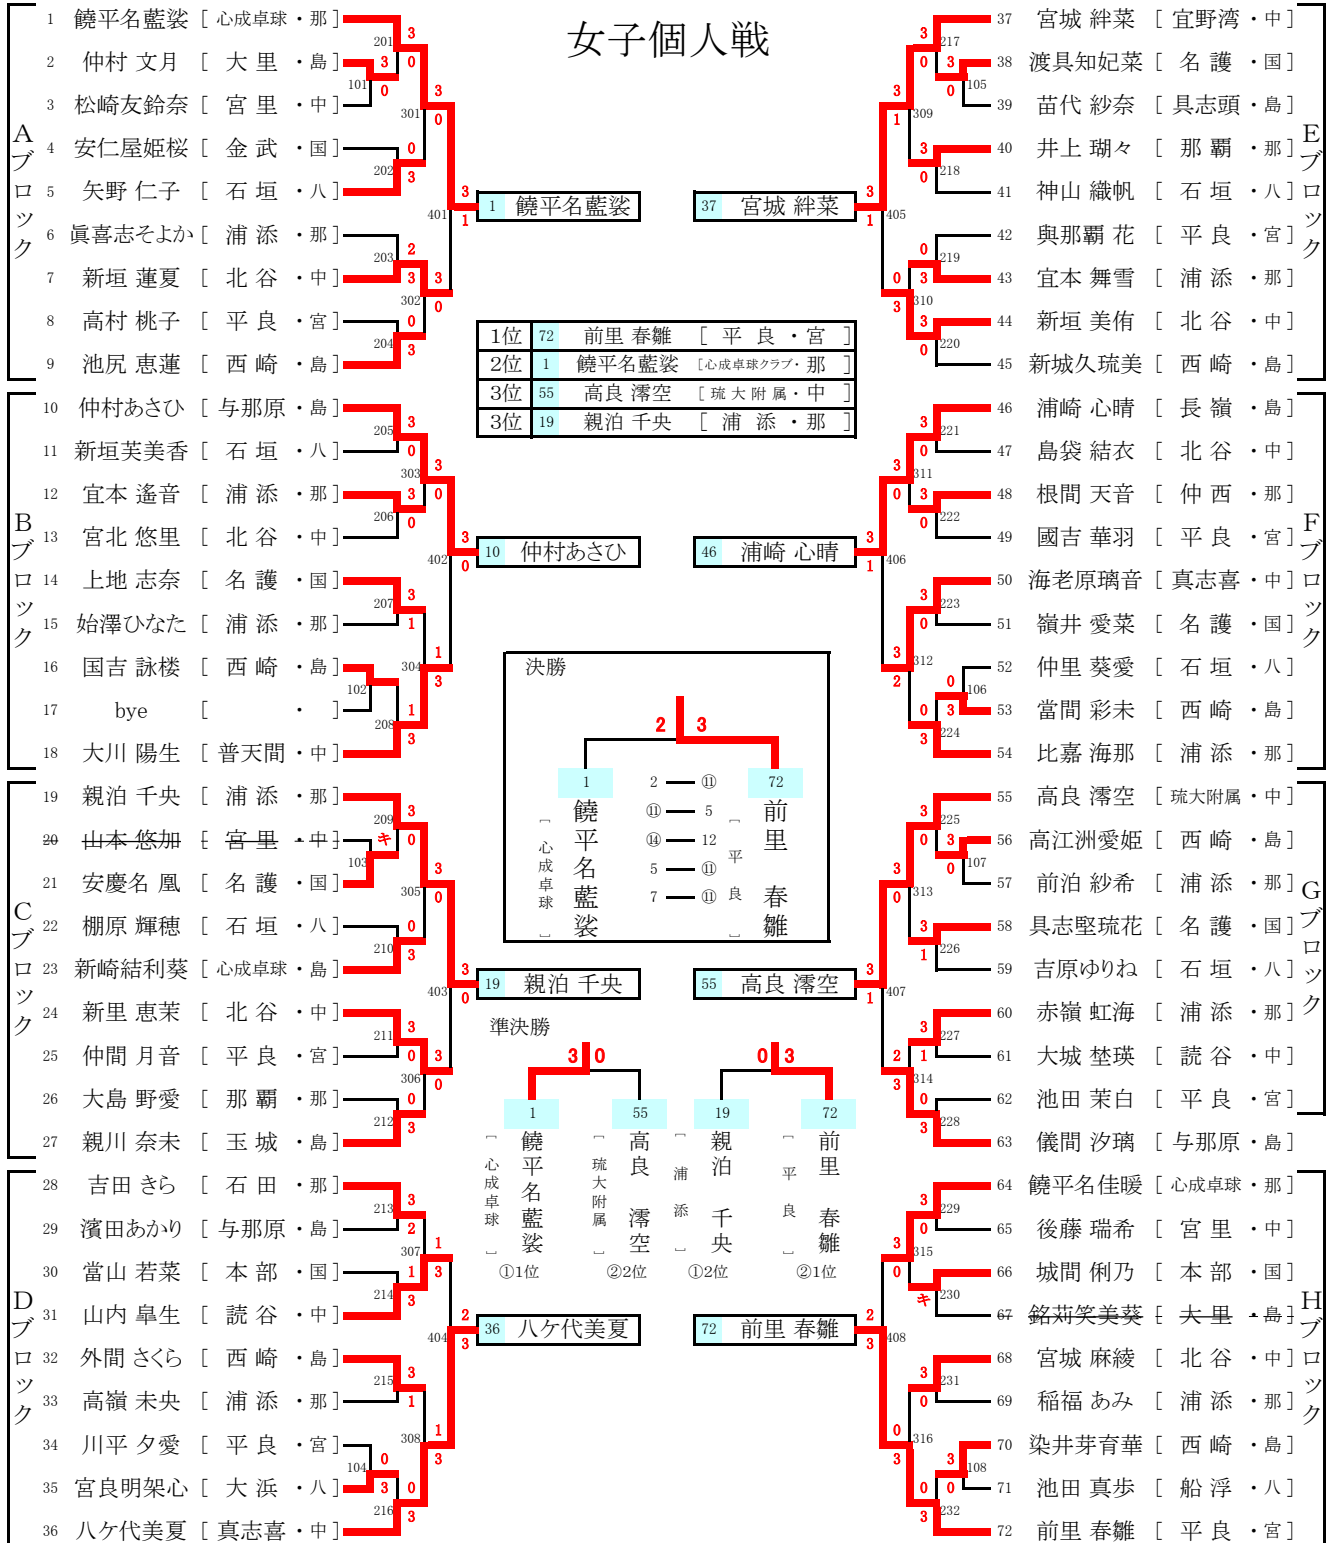

女子個人戦

九州大会派遣リーグ①(上位2名が準決勝)

	饒平名藍娑	八ヶ代美夏	親泊千央	仲村あさひ	勝ち点	順位
A	饒平名藍娑 心成卓球	○	○	○	6	1
D	八ヶ代美夏 真志喜	×	×	×	3	4
C	親泊千央 浦添	×	○	○	5	2
B	仲村あさひ 与那原	×	×	○	4	3

※リーグ戦の勝ち点 ○=2点 ×=1点 棄権=0点

九州大会派遣リーグ②(上位2名が準決勝)

	前里春雛	宮城絆菜	浦崎心晴	高良滯空	勝ち点	順位
H	前里春雛 平良	○	○	○	6	1
E	宮城絆菜 宜野湾	×	×	×	3	4
F	浦崎心晴 長嶺	×	○	×	4	3
G	高良滯空 琉大附属	×	○	○	5	2