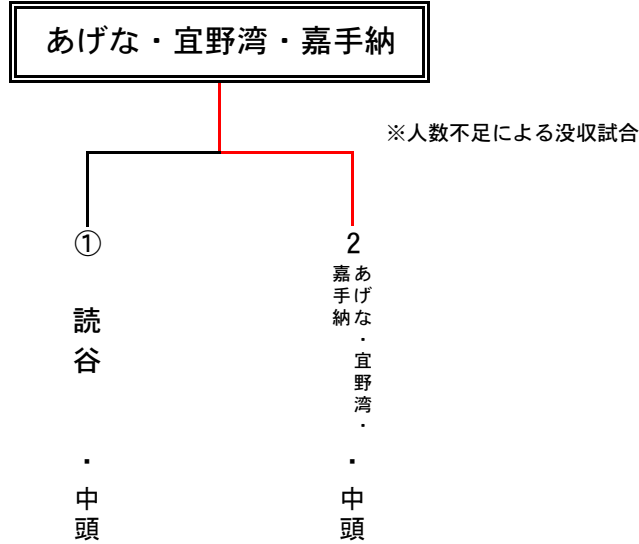

第45回男子 第58回女子 沖縄県中学校ソフトボール競技大会

組 合 せ 表

《第1日目》7月13日(土) 《第2日目》7月14日(日) 《第3日目》7月15日(月)  
 試合開始 … 9時00分  
 試合会場 … A球場・B球場：ゆんたんざソフトボール場  
 C球場：読谷村多目的広場 D球場：兼久海浜公園ソフトボール場

【男子の部】

【女子の部】