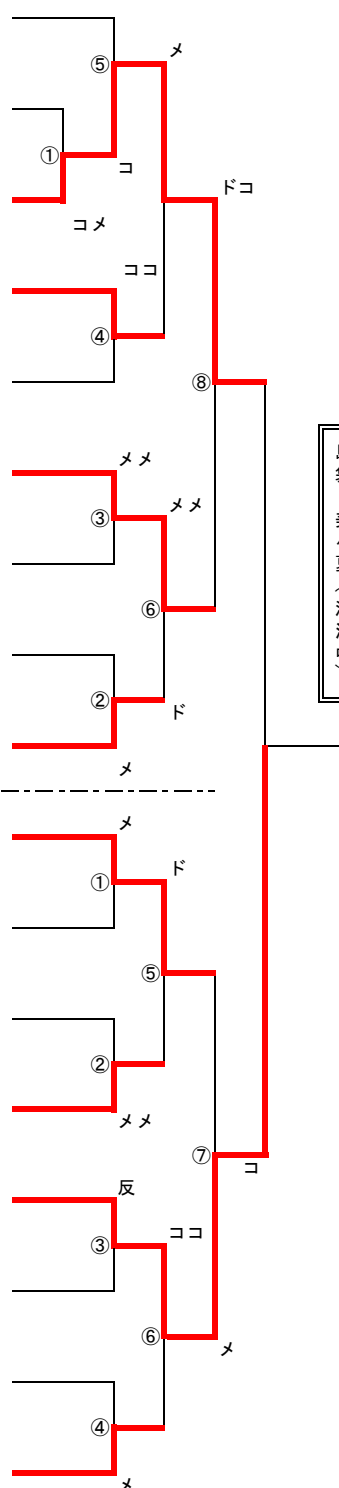

女子個人戦

Aブロック

Cブロック

- 1 森山 京香 (石垣二)
- 2 外間 友結 (金 武)
- 3 識名 ひより (与那原)
- 4 山里 陽南 (浦 添)
- 5 石原 友紀 (真志喜)
- 6 与那覇 莉珠 (上 山)
- 7 与那嶺 優和 (名 護)
- 8 久保田 月乃 (南風原)
- 9 又吉 夏子 (嘉手納)
- 10 久保田 幸美 (南風原)
- 11 上間 ゆうか (城 北)
- 12 大島 舞桜 (大 浜)
- 13 池原 李亜 (嘉手納)
- 14 小田 千歳 (浦 添)
- 15 新垣 凜星 (嘉手納)
- 16 嶺井 檜葉 (金 武)
- 17 喜久川 琉衣 (北)

島袋
美々夏
(浦添中)

Bブロック

Dブロック

都道府県代表決定戦

識名 ひより (与那原中) — メ

竹下 櫻咲 (嘉手納中)