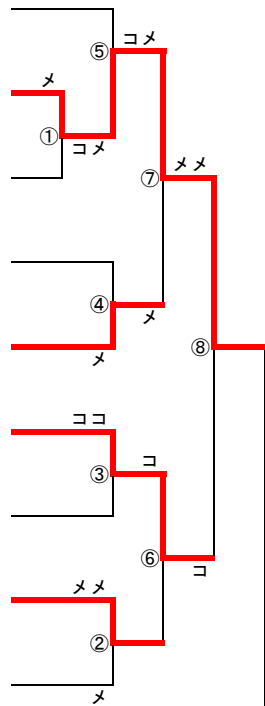

男子個人戦

Aブロック

Cブロック

- 1 呉屋 琉悟 (名 護)
- 2 仲間 亮輔 (南風原)
- 3 金城 律輝 (昭 葉)
- 4 岩崎 煌士 (石垣二)
- 5 山城 秀斗 (石 川)
- 6 長田 千寿 (北 )
- 7 金城 怜 (屋 部)
- 8 竹下 朱華 (嘉手納)
- 9 迫田 洋 (浦 添)

又吉  
来紀 (コザ中)

- 羽地 悠陽 (石垣二) 19
- 下里 頼永 (平 良) 20
- 竹下 隼汰 (嘉手納) 21
- 政 慶太郎 (屋 部) 22
- 喜友名 佑旺 (昭 葉) 23
- 玉城 洸木 (名 護) 24
- 上原 海音 (浦 添) 25
- 太田 尚吾 (南風原) 26
- 又吉 来紀 (コ ザ) 27