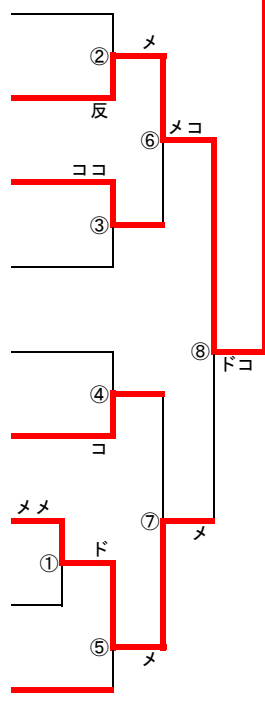

男子個人戦

Aブロック

Cブロック

- 1 呉屋 琉悟 (名 護)
- 2 仲間 亮輔 (南風原)
- 3 金城 律輝 (昭 葉)
- 4 岩崎 煌士 (石垣二)
- 5 山城 秀斗 (石 川)
- 6 長田 千寿 (北 )
- 7 金城 怜 (屋 部)
- 8 竹下 朱華 (嘉手納)
- 9 迫田 洋 (浦 添)

又吉  
来紀 (コザ中)

- 羽地 悠陽 (石垣二) 19
- 下里 頼永 (平 良) 20
- 竹下 隼汰 (嘉手納) 21
- 政 慶太郎 (屋 部) 22
- 喜友名 佑旺 (昭 葉) 23
- 玉城 洸木 (名 護) 24
- 上原 海音 (浦 添) 25
- 太田 尚吾 (南風原) 26
- 又吉 来紀 (コ ザ) 27

- 10 照喜名 昊 (石 田)
- 11 辻 武蔵 (嘉手納)
- 12 松門 和志 (南風原)
- 13 喜友名 慶典 (石垣二)
- 14 佐藤 玲大 (コ ザ)
- 15 根間 陽吾 (平 良)
- 16 喜多 風介 (沖 尚)
- 17 玉城 幸之介 (上本部)
- 18 大城 立法 (与那原)

- 金嶺 隆治朗 (石垣二) 28
- 照喜名 宙 (石 田) 29
- 下里 葉流樹 (宮 里) 30
- 新里 颯葵 (与那原) 31
- 前川 孔盟 (名 護) 32
- 石川 清太 (浦 添) 33
- 仲村 啓永 (南風原) 34
- 竹下 大河 (嘉手納) 35
- 西原 瑞喜 (北 ) 36