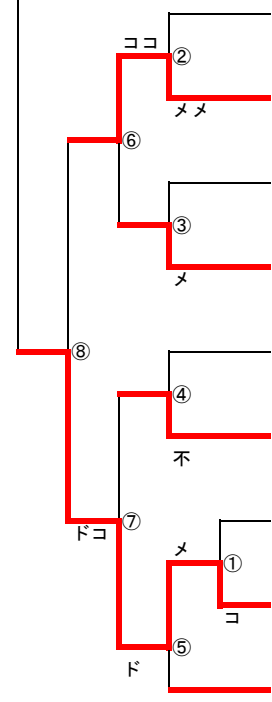

- 金嶺 隆治朗 (石垣二) 28
- 照喜名 宙 (石 田) 29
- 下里 葉流樹 (宮 里) 30
- 新里 颯葵 (与那原) 31
- 前川 孔盟 (名 護) 32
- 石川 清太 (浦 添) 33
- 仲村 啓永 (南風原) 34
- 竹下 大河 (嘉手納) 35
- 西原 瑞喜 (北) 36