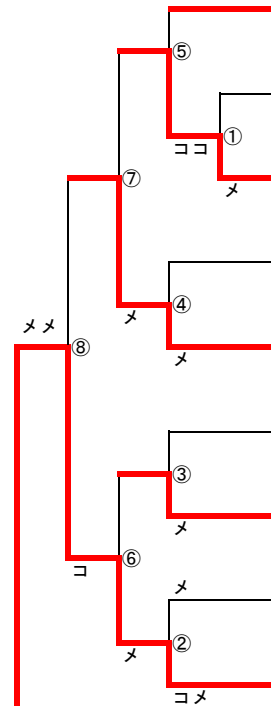

男子個人戦

Aブロック

Cブロック

- 1 呉屋 琉悟 (名 護)
- 2 仲間 亮輔 (南風原)
- 3 金城 律輝 (昭 葉)
- 4 岩崎 煌士 (石垣二)
- 5 山城 秀斗 (石 川)
- 6 長田 千寿 (北 )
- 7 金城 怜 (屋 部)
- 8 竹下 朱華 (嘉手納)
- 9 迫田 洋 (浦 添)

又吉  
来紀 (コザ中)

- 羽地 悠陽 (石垣二) 19
- 下里 頼永 (平 良) 20
- 竹下 隼汰 (嘉手納) 21
- 政 慶太郎 (屋 部) 22
- 喜友名 佑旺 (昭 葉) 23
- 玉城 洸木 (名 護) 24
- 上原 海音 (浦 添) 25
- 太田 尚吾 (南風原) 26
- 又吉 来紀 (コ ザ) 27

- 10 照喜名 昊 (石 田)
- 11 辻 武蔵 (嘉手納)
- 12 松門 和志 (南風原)
- 13 喜友名 慶典 (石垣二)
- 14 佐藤 玲大 (コ ザ)
- 15 根間 陽吾 (平 良)
- 16 喜多 風介 (沖 尚)
- 17 玉城 幸之介 (上本部)
- 18 大城 立法 (与那原)

- 金嶺 隆治朗 (石垣二) 28
- 照喜名 宙 (石 田) 29
- 下里 葉流樹 (宮 里) 30
- 新里 颯葵 (与那原) 31
- 前川 孔盟 (名 護) 32
- 石川 清太 (浦 添) 33
- 仲村 啓永 (南風原) 34
- 竹下 大河 (嘉手納) 35
- 西原 瑞喜 (北 ) 36