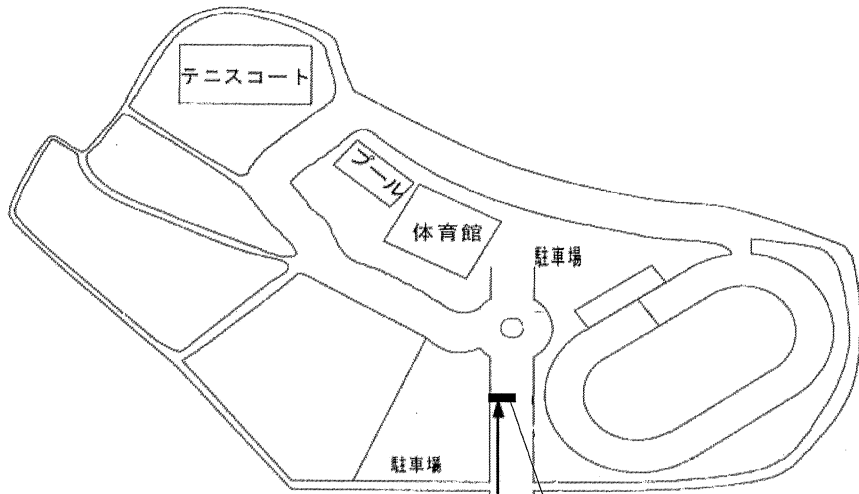

〈女子1区〉

100mスタートから競技場1周し、テニスコート向けに走る。

公園外へ約2km折り返し、販売機前中継所（A）まで（3 Km）

今帰仁  
自動車学校

中継所（A）

ホテル  
ベルパライン

1区  
折り返し地点

久田商店

ホテル  
ベルパライソ

久田商店

【3区・5区】  
折り返し地点

【2区・4区】  
中継所 (B)  
2km地点

【2区・4区】  
1 km地点

黄色点滅信号器

↓ 仲宗根方面

〈女子3区〉  
中継所 (B) から中継所 (A) まで (2 Km)