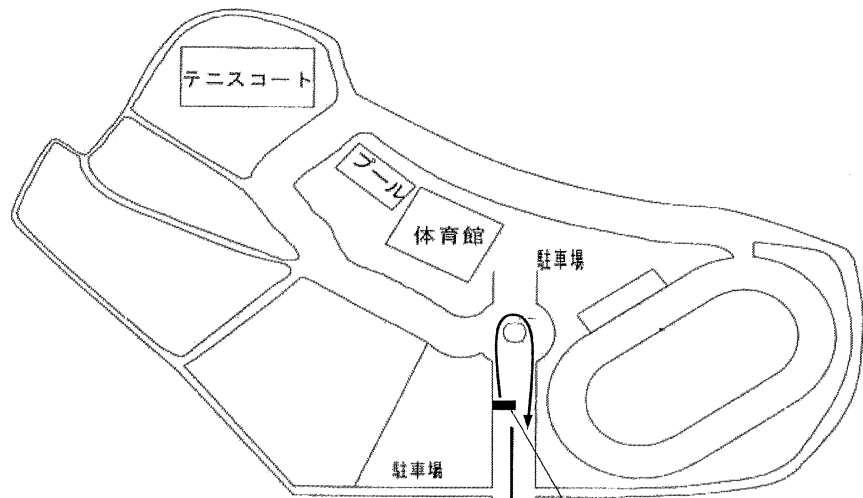

〈女子1区〉

100mスタートから競技場1周し、テニスコート向けに走る。

公園外へ約2km折り返し、販売機前中継所（A）まで（3 Km）

今帰仁  
自動車学校

中継所（A）

ホテル  
ベルパライン

1区  
折り返し地点

久田商店

3 km地点

中継所（B）  
【3区・5区】

2 km地点

仲宗根

信号器

〈2区・4区〉  
中継所 (A) から中継所 (B) まで (2 Km)

【2区・4区】  
START地点  
中継所 (A)

今帰仁  
自動車学校

ホテル  
ベルパライソ

久田商店

【3区・5区】  
折り返し地点

【2区・4区】  
中継所 (B)  
2km地点

【2区・4区】  
1 km地点

黄色点滅信号器

↓ 仲宗根方面

〈女子3区〉  
中継所 (B) から中継所 (A) まで (2 Km)