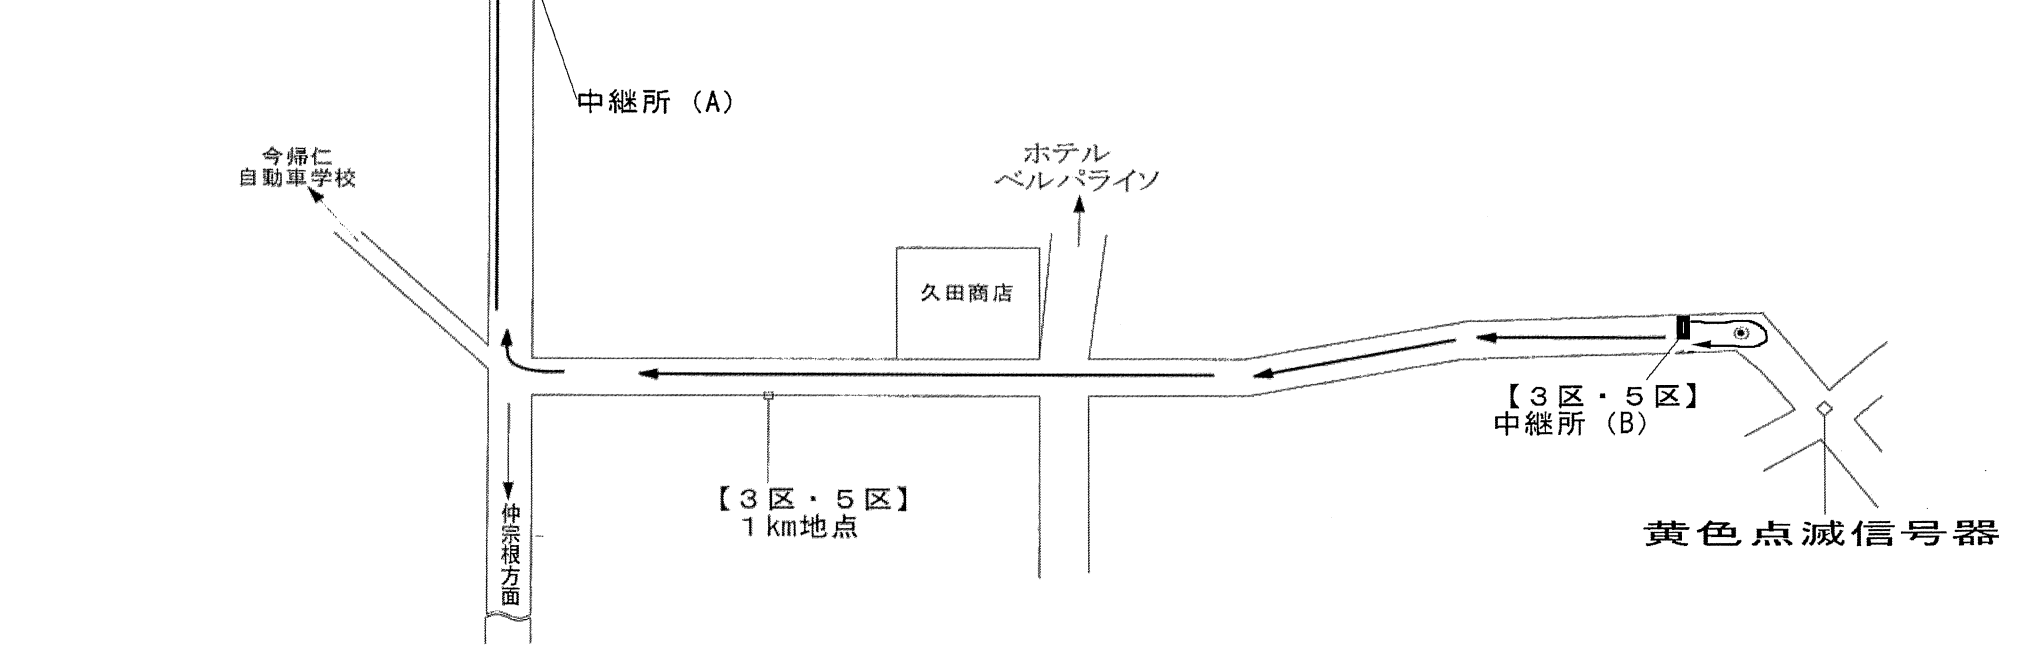

〈女子1区〉

100mスタートから競技場1周し、テニスコート向けに走る。

公園外へ約2km折り返し、販売機前中継所（A）まで（3 Km）

今帰仁  
自動車学校

中継所（A）

ホテル  
ベルパライン

1区  
折り返し地点

久田商店

今帰仁  
自動車学校

中継所 (A)

ホテル  
ベルパライソ

久田商店

【3区・5区】  
中継所 (B)

黄色点滅信号器

【3区・5区】  
1 km地点

仲宗根方面

<女子5区>  
中継所 (B) から競技場まで<3 km>

【3区・5区】  
1 km地点

【3区・5区】  
中継所 (B)

黄色点滅信号器