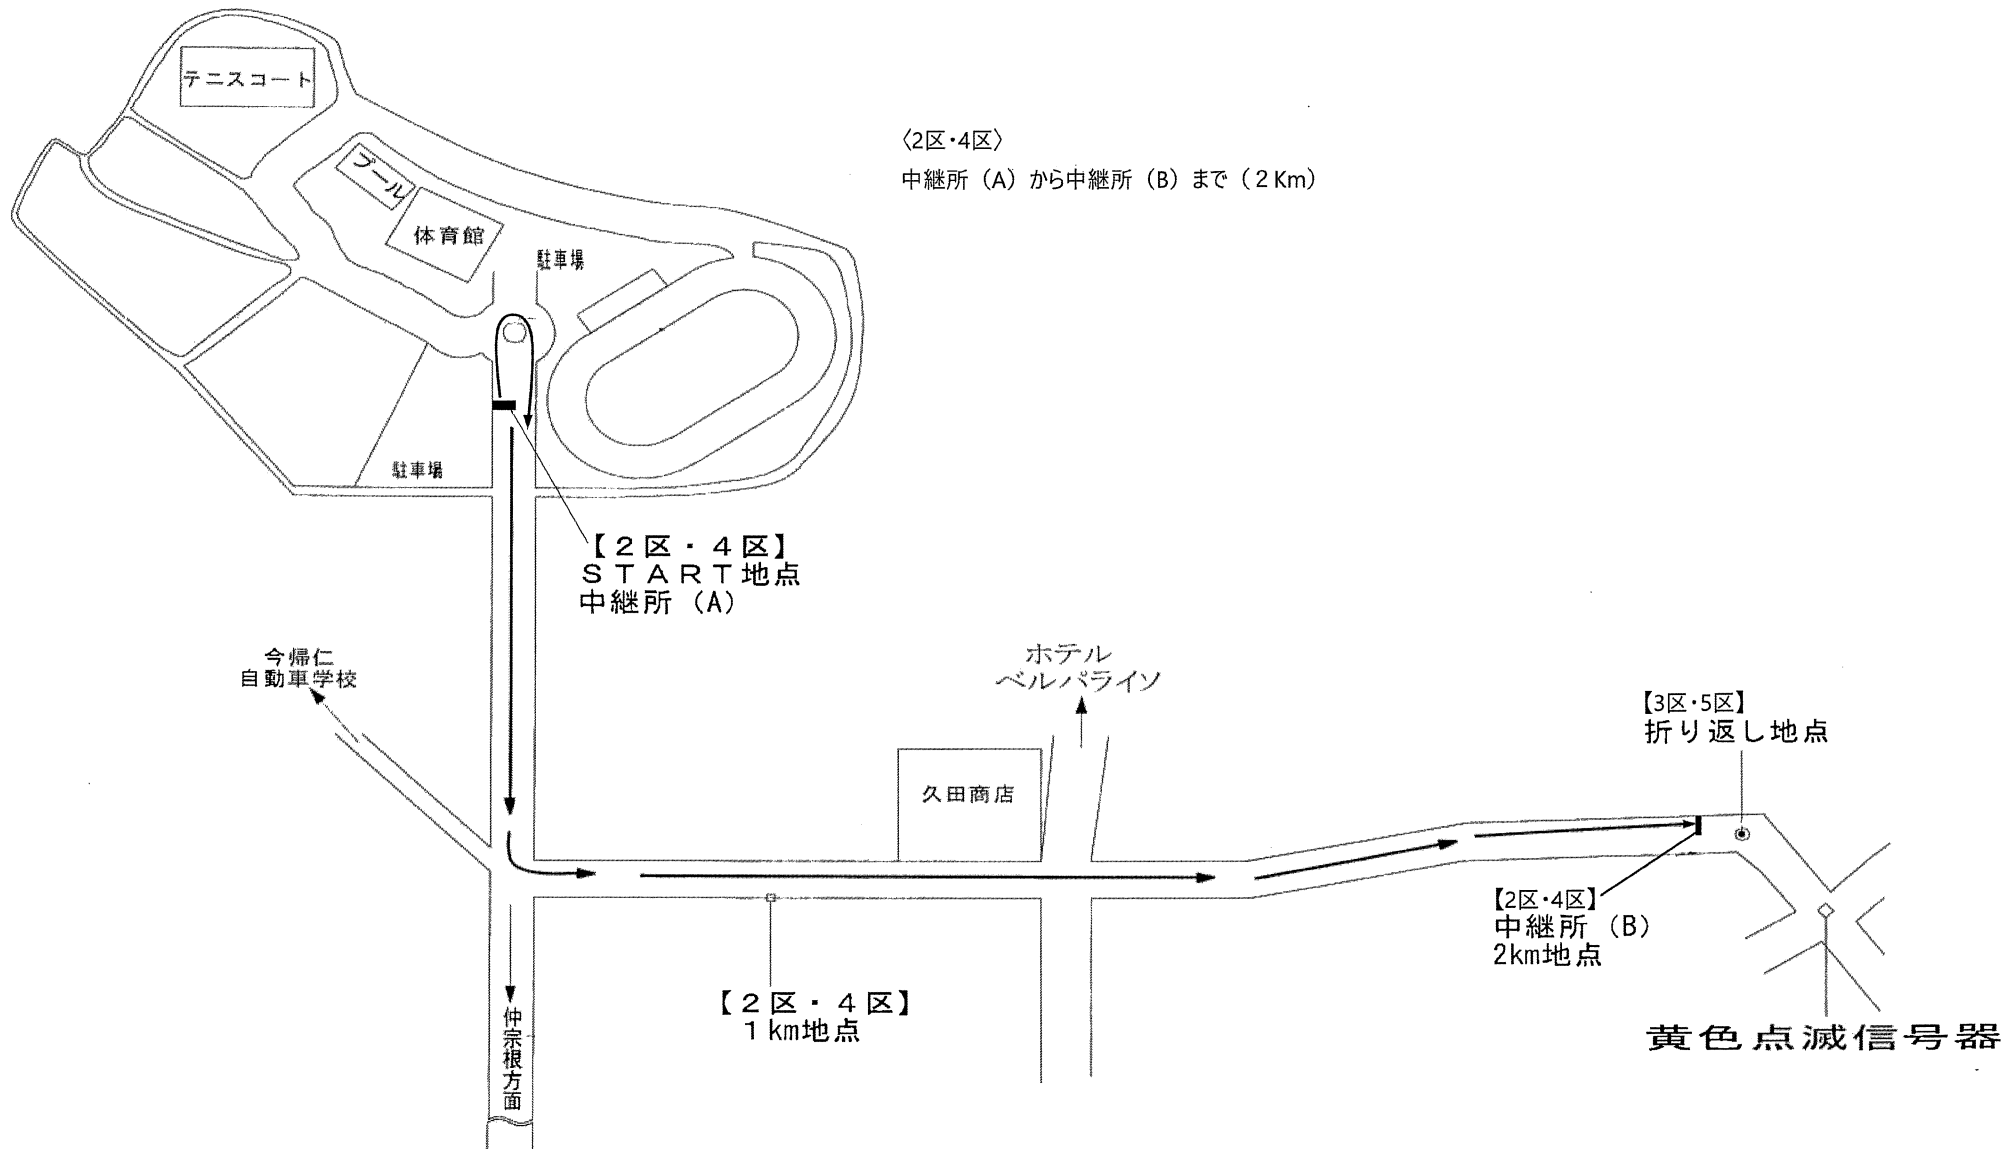

〈女子1区〉

100mスタートから競技場1周し、テニスコート向けに走る。

公園外へ約2km折り返し、販売機前中継所（A）まで（3 Km）

今帰仁  
自動車学校

中継所（A）

ホテル  
ベルパライン

1区  
折り返し地点

久田商店

ホテル  
ベルパライソ

久田商店

【3区・5区】  
折り返し地点

【2区・4区】  
中継所 (B)  
2km地点

【2区・4区】  
1 km地点

黄色点滅信号器

↓ 仲宗根方面

〈女子3区〉  
中継所 (B) から中継所 (A) まで (2 Km)

今帰仁  
自動車学校

中継所 (A)

ホテル  
ベルパライソ

久田商店

【3区・5区】  
中継所 (B)

黄色点滅信号器

【3区・5区】  
1 km地点

仲宗根方面