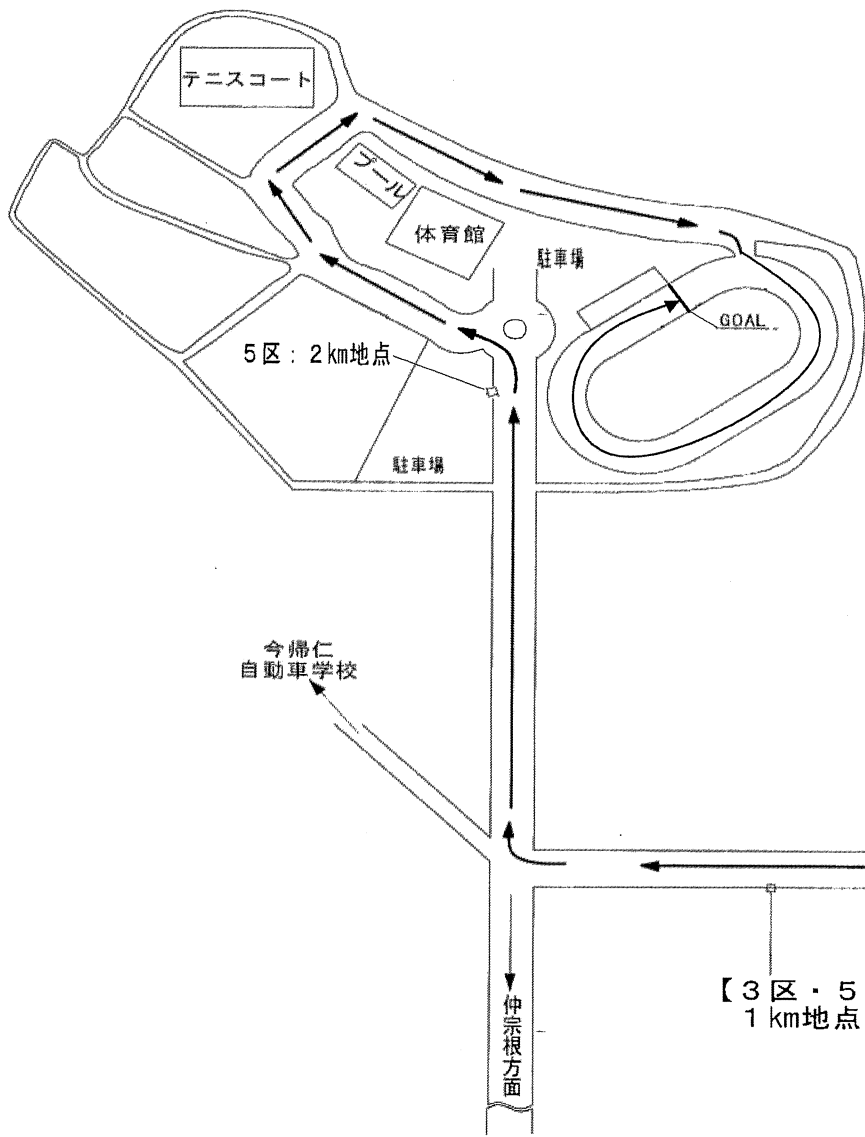

〈女子1区〉

100mスタートから競技場1周し、テニスコート向けに走る。

公園外へ約2km折り返し、販売機前中継所（A）まで（3 Km）

今帰仁  
自動車学校

中継所（A）

ホテル  
ベルパライン

1区  
折り返し地点

久田商店

ホテル  
ベルパライソ

久田商店

【3区・5区】  
折り返し地点

【2区・4区】  
中継所 (B)  
2km地点

【2区・4区】  
1 km地点

黄色点滅信号器

↓ 仲宗根方面

〈女子3区〉  
中継所 (B) から中継所 (A) まで (2 Km)

今帰仁  
自動車学校

中継所 (A)

ホテル  
ベルパライソ

久田商店

【3区・5区】  
中継所 (B)

黄色点滅信号器

【3区・5区】  
1 km地点

仲宗根方面