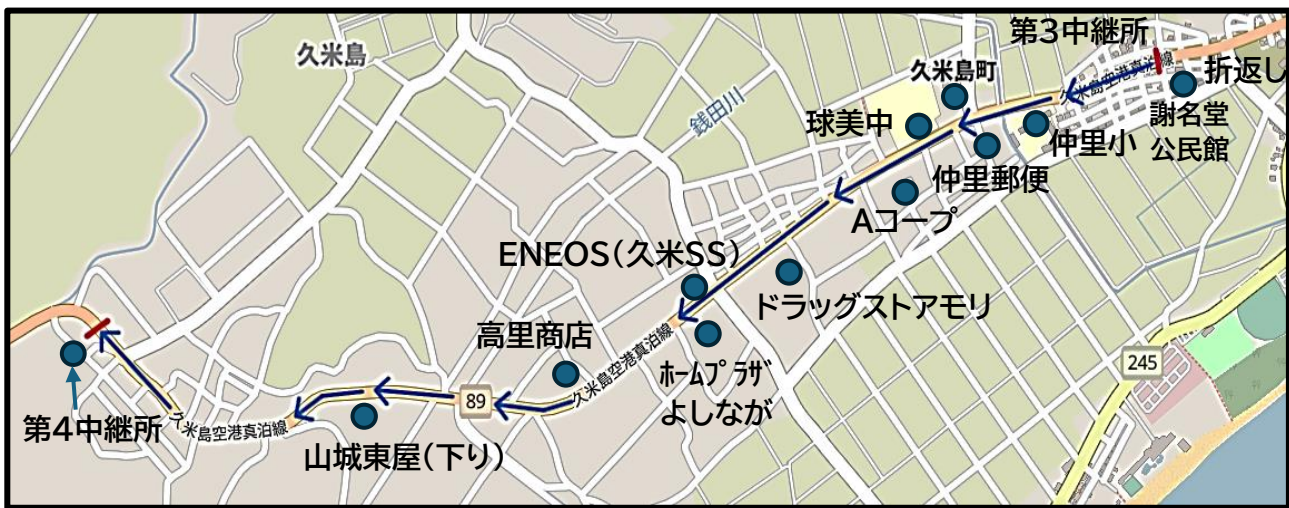

那覇地区中体連・久米島駅伝コース図（男子）

1区（3 km）

2区（3 km）

3区（3 km）

3区 (3 km) 折返し拡大図

4区 (3 km)

5区 (3 km)

6区 (3 km)