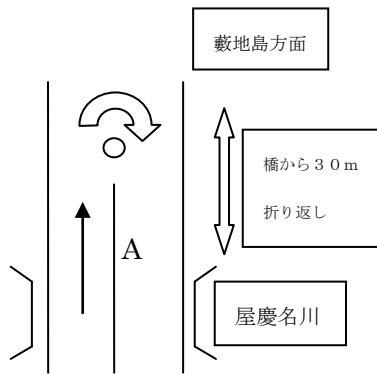

中継点見取図（男子）

〈男子第1区折り返し〉

A地点から見た写真

〈男子第1・3・5区折り返し地点〉

A地点から見た写真

〈男子第1・3・5中継所〉

A地点から見た写真

※ロードパーク駐車場内に入る

〈男子第2・4区折り返し地点〉

A地点から見た写真

藪地島方向

あやはし苑

旧与那城町役場方向

〈男子第2・4中継所〉

A地点から見た写真

与那城
陸上
競技場