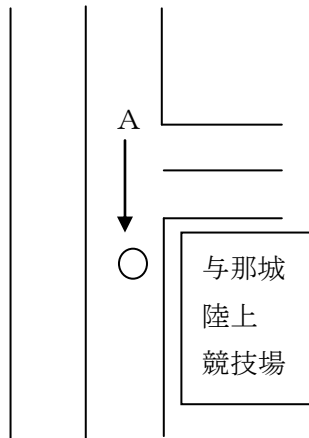

中継点見取図（男子）

〈男子第1区折り返し〉

A地点から見た写真

〈男子第1・3・5区折り返し地点〉

A地点から見た写真

〈男子第1・3・5中継所〉

A地点から見た写真

※ロードパーク駐車場内に入る

〈男子第2・4区折り返し地点〉

A地点から見た写真

藪地島方向

あやはし苑

旧与那城町役場方向

〈男子第2・4中継所〉

A地点から見た写真

与那城
陸上
競技場