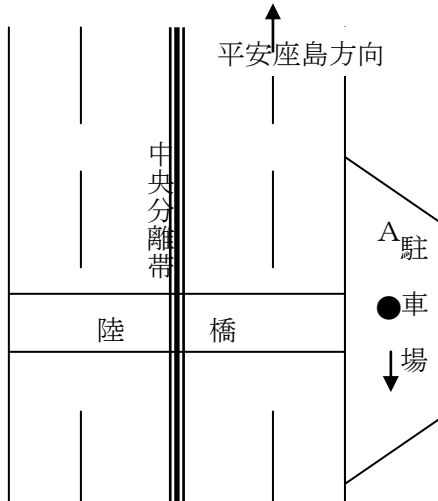

中継点見取図（男子）

〈男子第1区折り返し〉

A地点から見た写真

〈男子第1・3・5区折り返し地点〉

A地点から見た写真

〈男子第1・3・5中継所〉

A地点から見た写真

※ロードパーク駐車場内に入る

〈男子第2・4区折り返し地点〉

A地点から見た写真

藪地島方向

あやはし苑

旧与那城町役場方向

〈男子第2・4中継所〉

A地点から見た写真

与那城
陸上
競技場