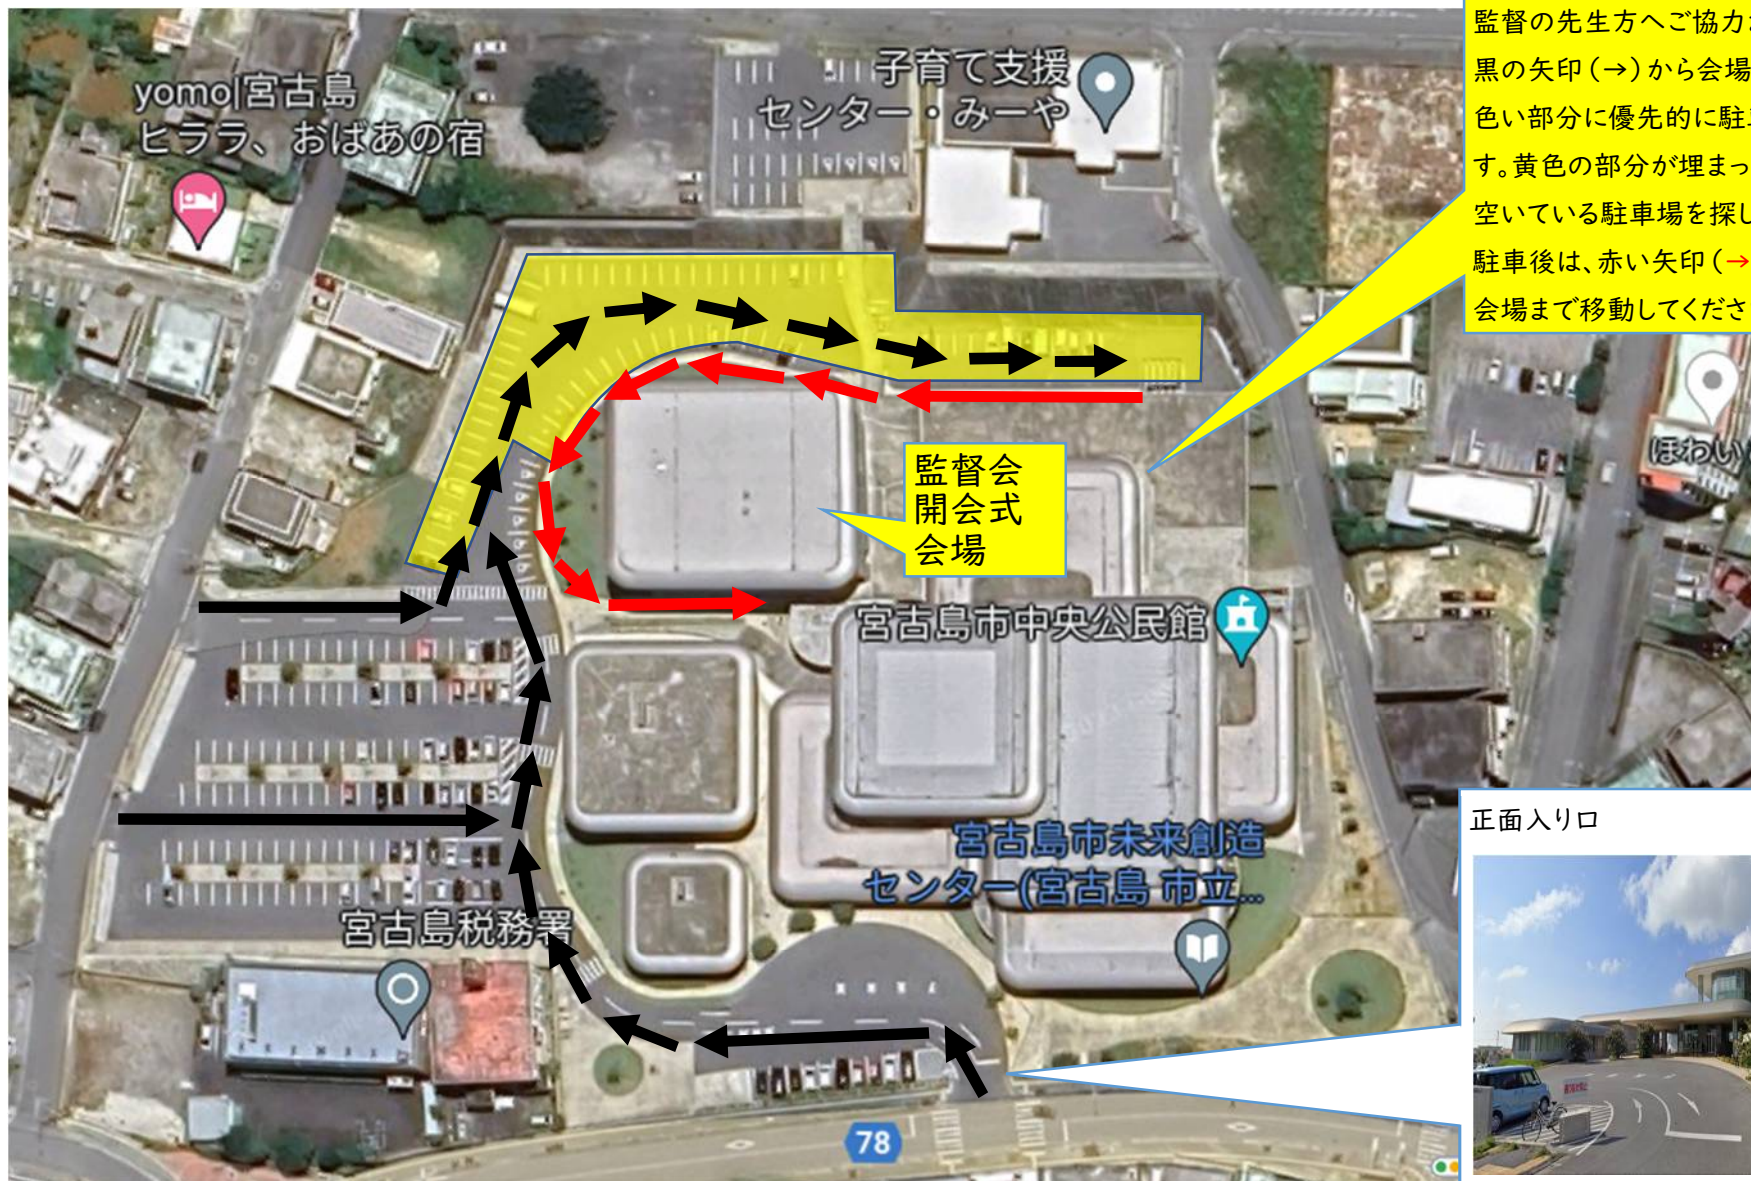

第47回男子 第36回女子 沖縄県中学校駅伝競走大会 監督会・開会式駐車場

監督の先生方へご協力お願いします。
黒の矢印(→)から会場入りし、図の黄色い部分に優先的に駐車をお願いします。黄色の部分が埋まっていた場合は、空いている駐車場を探してください。
駐車後は、赤い矢印(→)導線に沿って会場まで移動してください。