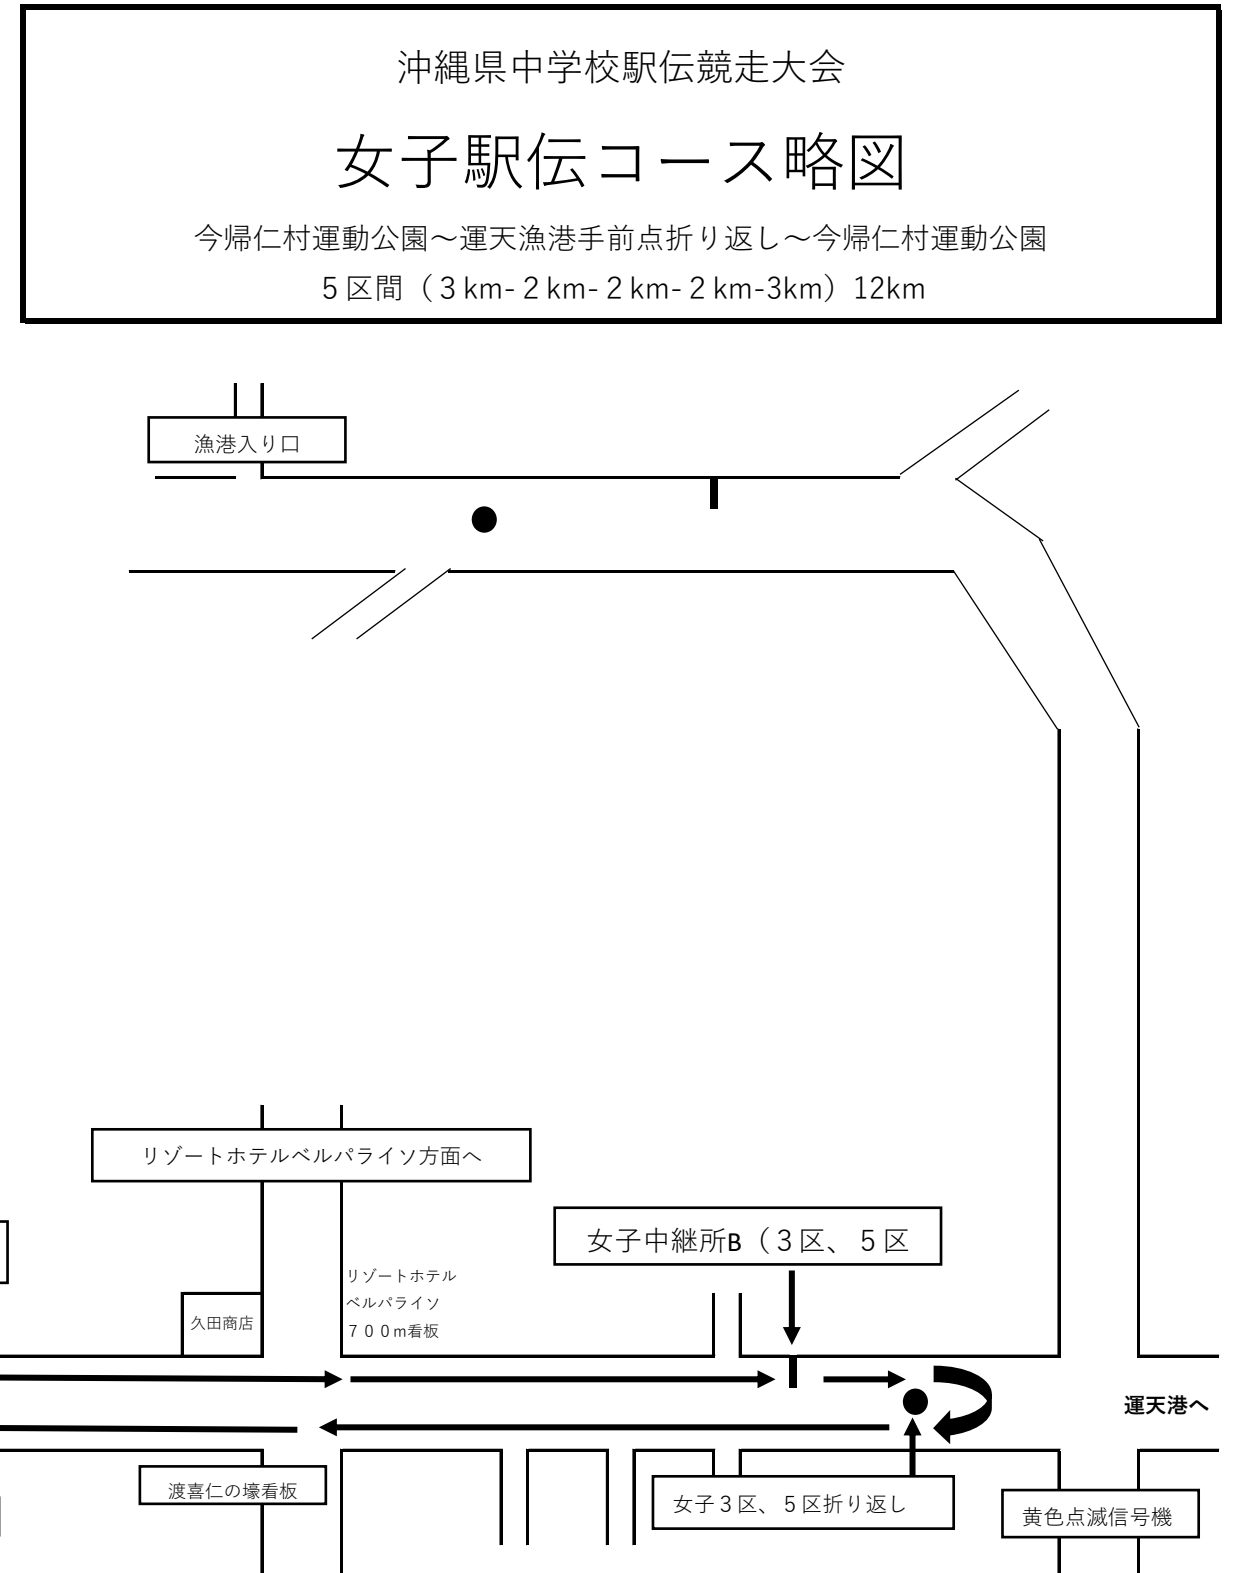

沖縄県中学校駅伝競走大会

女子駅伝コース略図

今帰仁村運動公園～運天漁港手前点折り返し～今帰仁村運動公園
5区間 (3 km- 2 km- 2 km- 2 km-3km) 12km

沖縄県中学校駅伝競走大会

男子駅伝コース略図

今帰仁村運動公園～今帰仁漁港手前点折り返し～今帰仁村運動公園
6区間 (4 km-3km-3km-3km-3km-4km) 20km