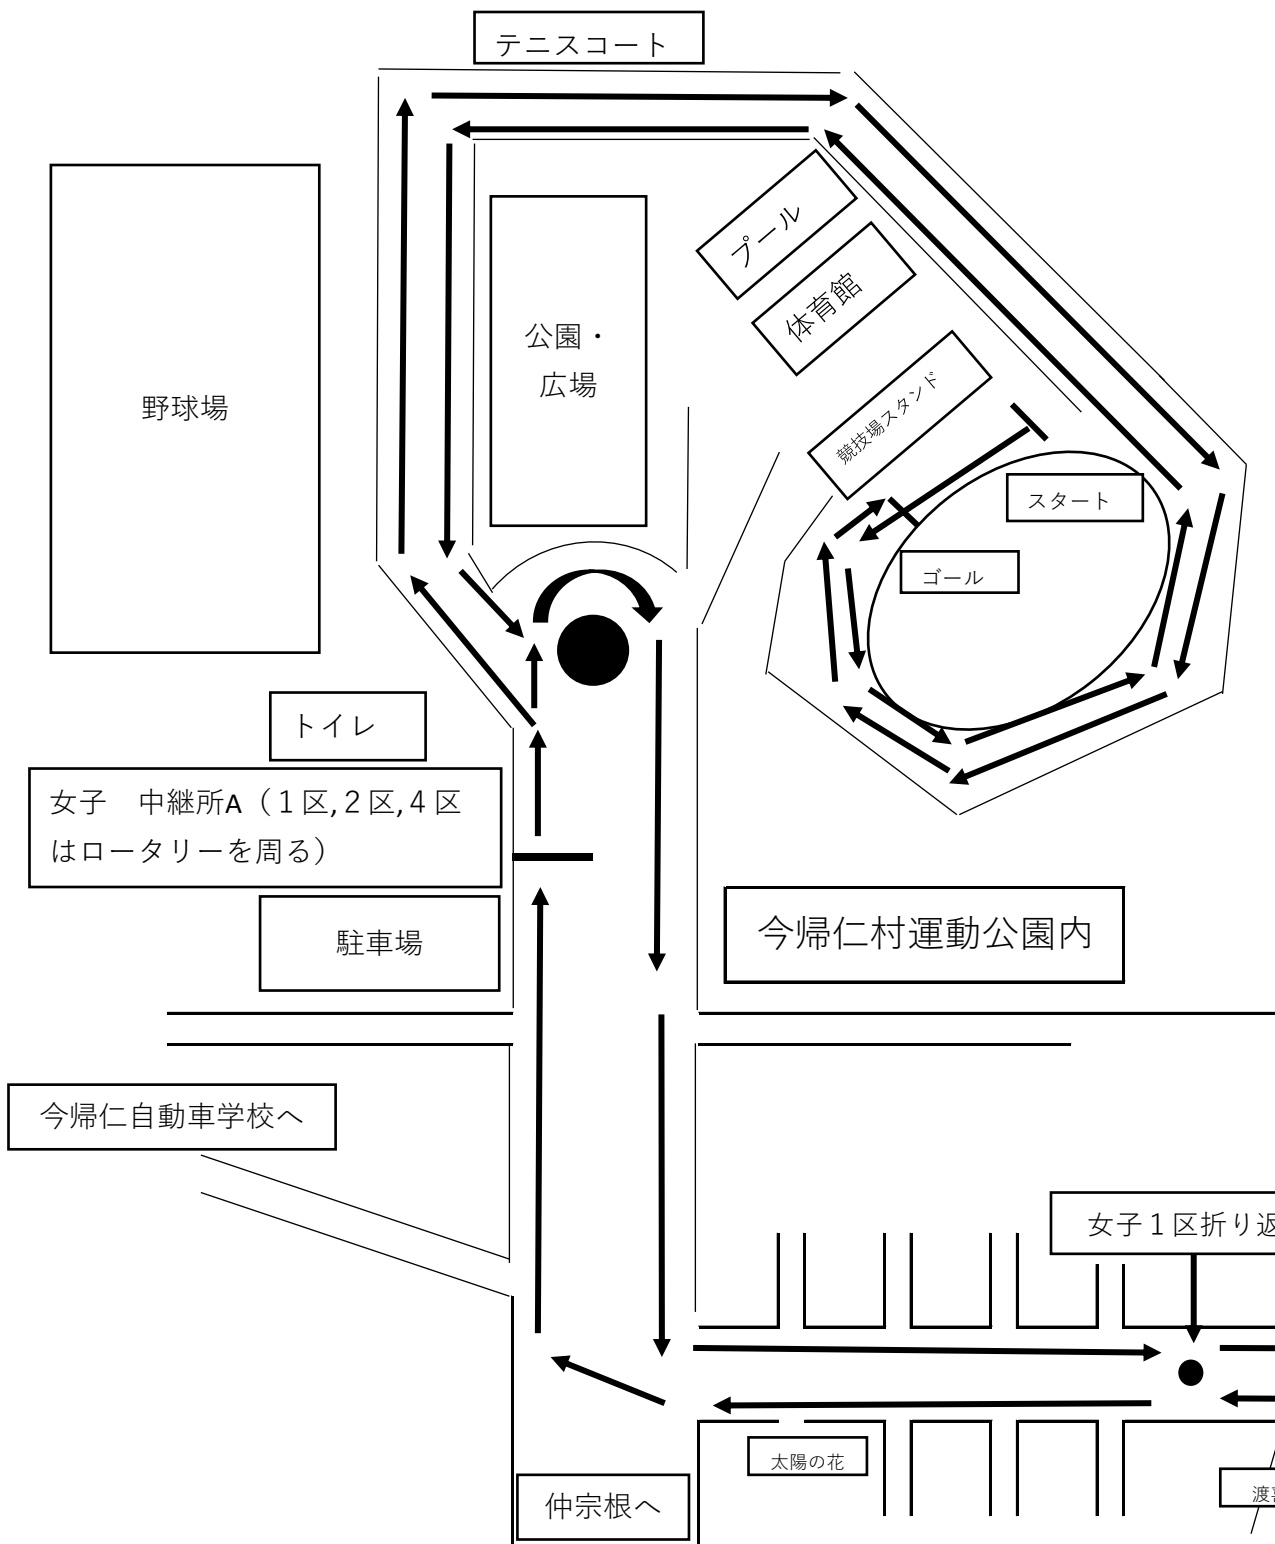

沖縄県中学校駅伝競走大会

女子駅伝コース略図

今帰仁村運動公園～運天漁港手前点折り返し～今帰仁村運動公園
5区間 (3 km- 2 km- 2 km- 2 km-3km) 12km

沖縄県中学校駅伝競走大会

男子駅伝コース略図

今帰仁村運動公園～今帰仁漁港手前点折り返し～今帰仁村運動公園
6区間 (4 km-3km-3km-3km-3km-4km) 20km