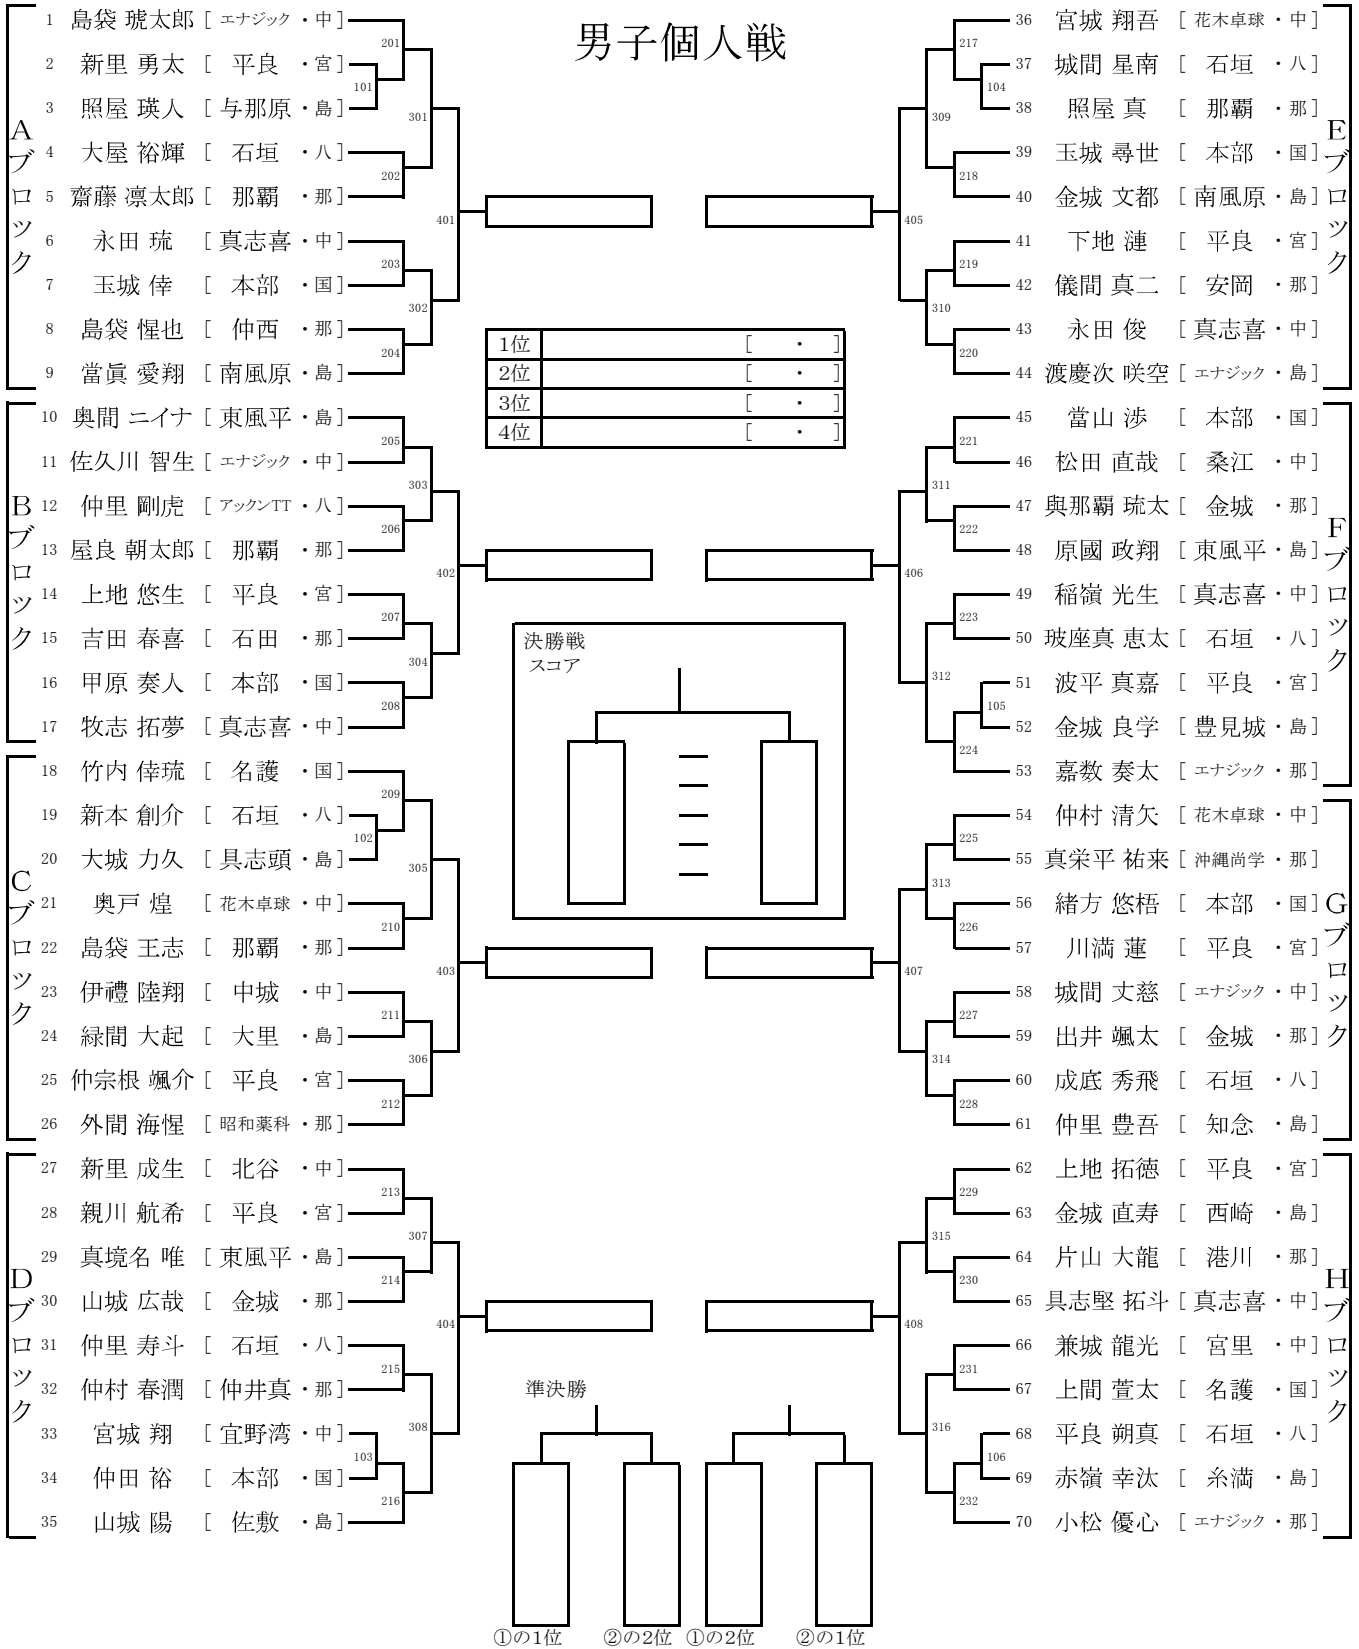

男子個人戦

九州大会派遣リーグ①(上位2名が準決勝)

					勝敗	順位
A						
D						
C						
B						

九州大会派遣リーグ②(上位2名が準決勝)

					勝敗	順位
H						
E						
F						
G						