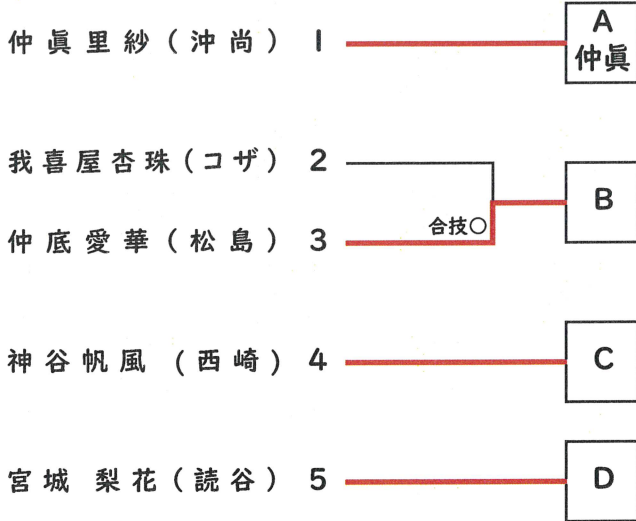

女子57kg級

決勝リーグ

	A 仲真	B 仲底	C 神谷	D 宮城	試合結果	順位
A 仲真		⊖大外判	○ 横四方固	×	2勝1分	1
B 仲底	△大外判		○ 合技	×	1勝1敗1分	3
C 神谷	△	△		△	3敗	4
D 宮城	×	×	○大外判		1勝2分	2

優勝 仲真里紗(沖尚)

2位 宮城 梨花(読谷)

3位 仲底愛華(松島)

女子63kg級

決勝リーグ

	A 稲嶺	B 川口	C 與那	D 祖平	試合結果	順位
A 稲嶺		○合技	△僅差	○ 袈裟固	2勝1敗	2
B 川口	△合技		△	△合技	3敗	4
C 與那	⊗僅差	○ 大外判		○内股	3勝	1
D 祖平	△合技	○合技	△内股		1勝2敗	3

優勝 與那はるな(与那原)

2位 稲嶺湖彩(南風原)

3位 祖平優衣(小禄)