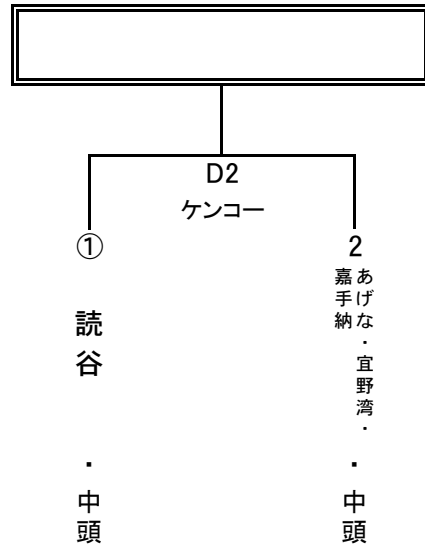

第45回男子  
第58回女子  
沖縄県中学校ソフトボール競技大会

組 合 せ 表

《第1日目》7月13日(土) 《第2日目》7月14日(日) 《第3日目》7月15日(月)  
 試合開始 … 9時00分  
 試合会場 … A球場・B球場：ゆんたんざソフトボール場  
 C球場：読谷村多目的広場 D球場：兼久海浜公園ソフトボール場

【男子の部】

【女子の部】