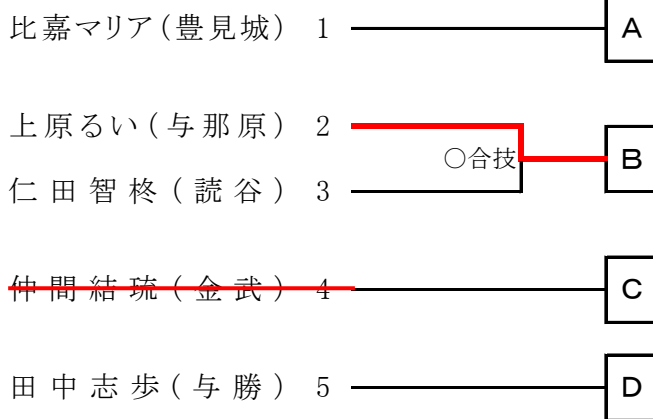

女子40kg級

下地成美(西辺)

決勝リーグ

	池宮城	鳩間	下地	田嶋	試合結果	順位
池宮城	△	○ 不戦勝	○ 一本背負	○ 背負投	3勝	1位
鳩間	△	△	△	△	3敗	4位
下地	△	○ 不戦勝	△	△	1勝2敗	3位
田嶋	△	○ 不戦勝	○ 内股	△	2勝1敗	2位

優勝 **池宮城杏美(大宮)**

2位 **田嶋夕莉(豊見城)**

3位 **下地成美(西辺)**

決勝リーグ試合順序

1. A-B 4. B-D
2. C-D 5. A-D
3. A-C 6. B-C

女子44kg級

田中志歩(与勝)

決勝リーグ

	比嘉	上原	仲間	田中	試合結果	順位
比嘉	△	×	○ 不戦勝	○	2勝1分	2位
上原	×	△	○ 不戦勝	○	2勝2分○	1位
仲間	△	△	△	△	3敗	4位
田中	△	△	○ 不戦勝	△	1勝2敗	3位

優勝 **上原るい(与那原)**

2位 **比嘉マリア(豊見城)**