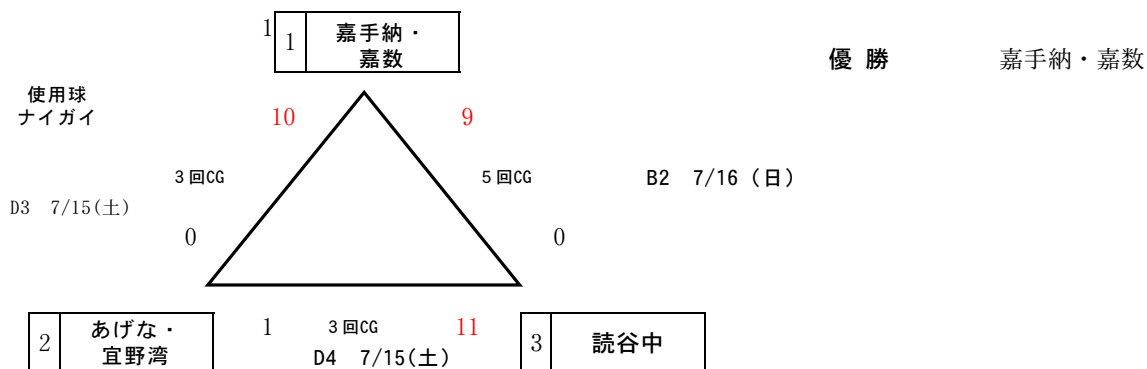

第45回男子
第58回女子

沖縄県中学校ソフトボール競技大会

組 合 せ 表

《第1日目》 7月15日(土)

試合開始 … 9時00分

試合会場 … A球場・B球場：ゆんたんどソフトボール場

C球場・D球場：読谷村多目的広場

《第2日目》 7月16日(日)

試合開始 … 9時00分

【男子の部】

【女子の部】