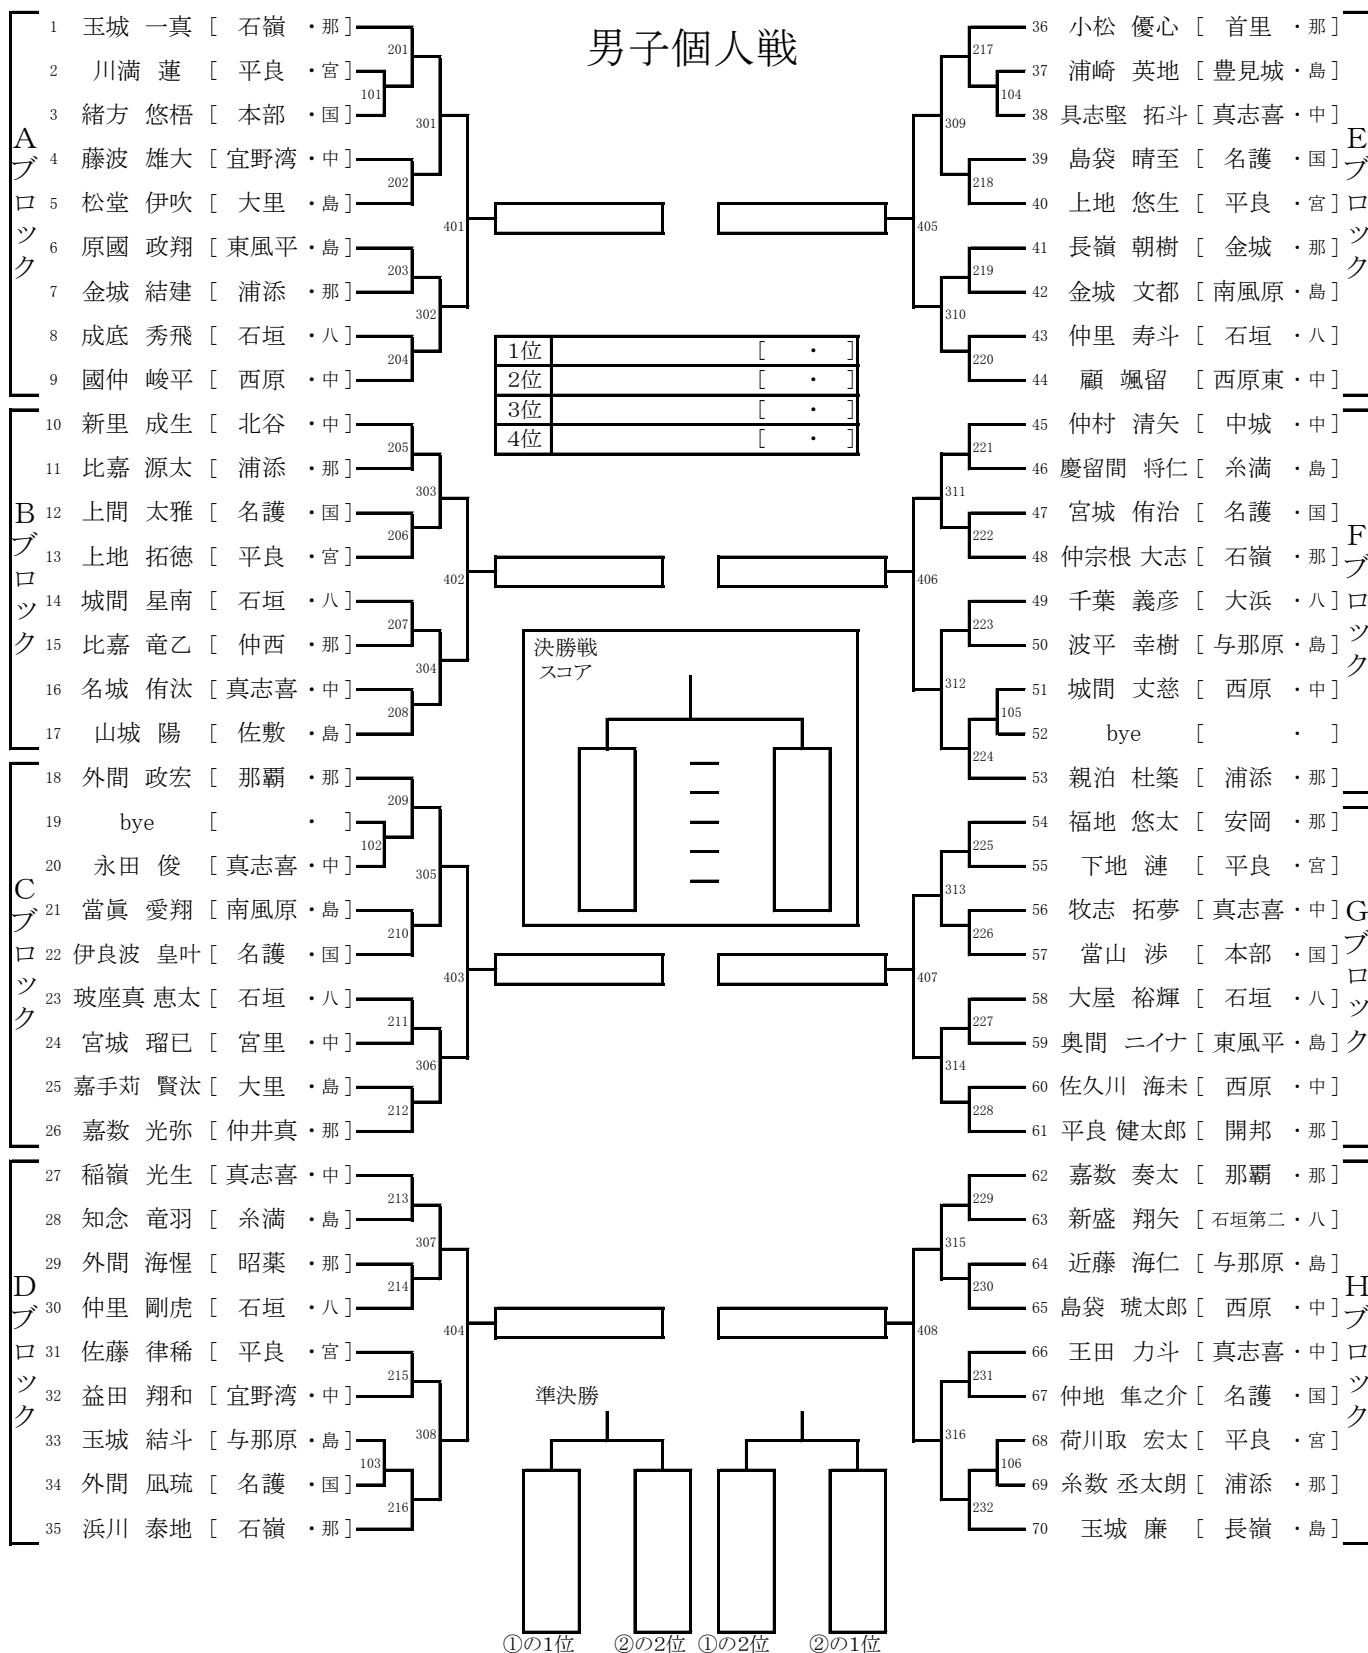

男子個人戦

九州大会派遣リーグ①(上位2名が準決勝)

				勝敗	順位
A					
D					
C					
B					

九州大会派遣リーグ②(上位2名が準決勝)

				勝敗	順位
H					
E					
F					
G					