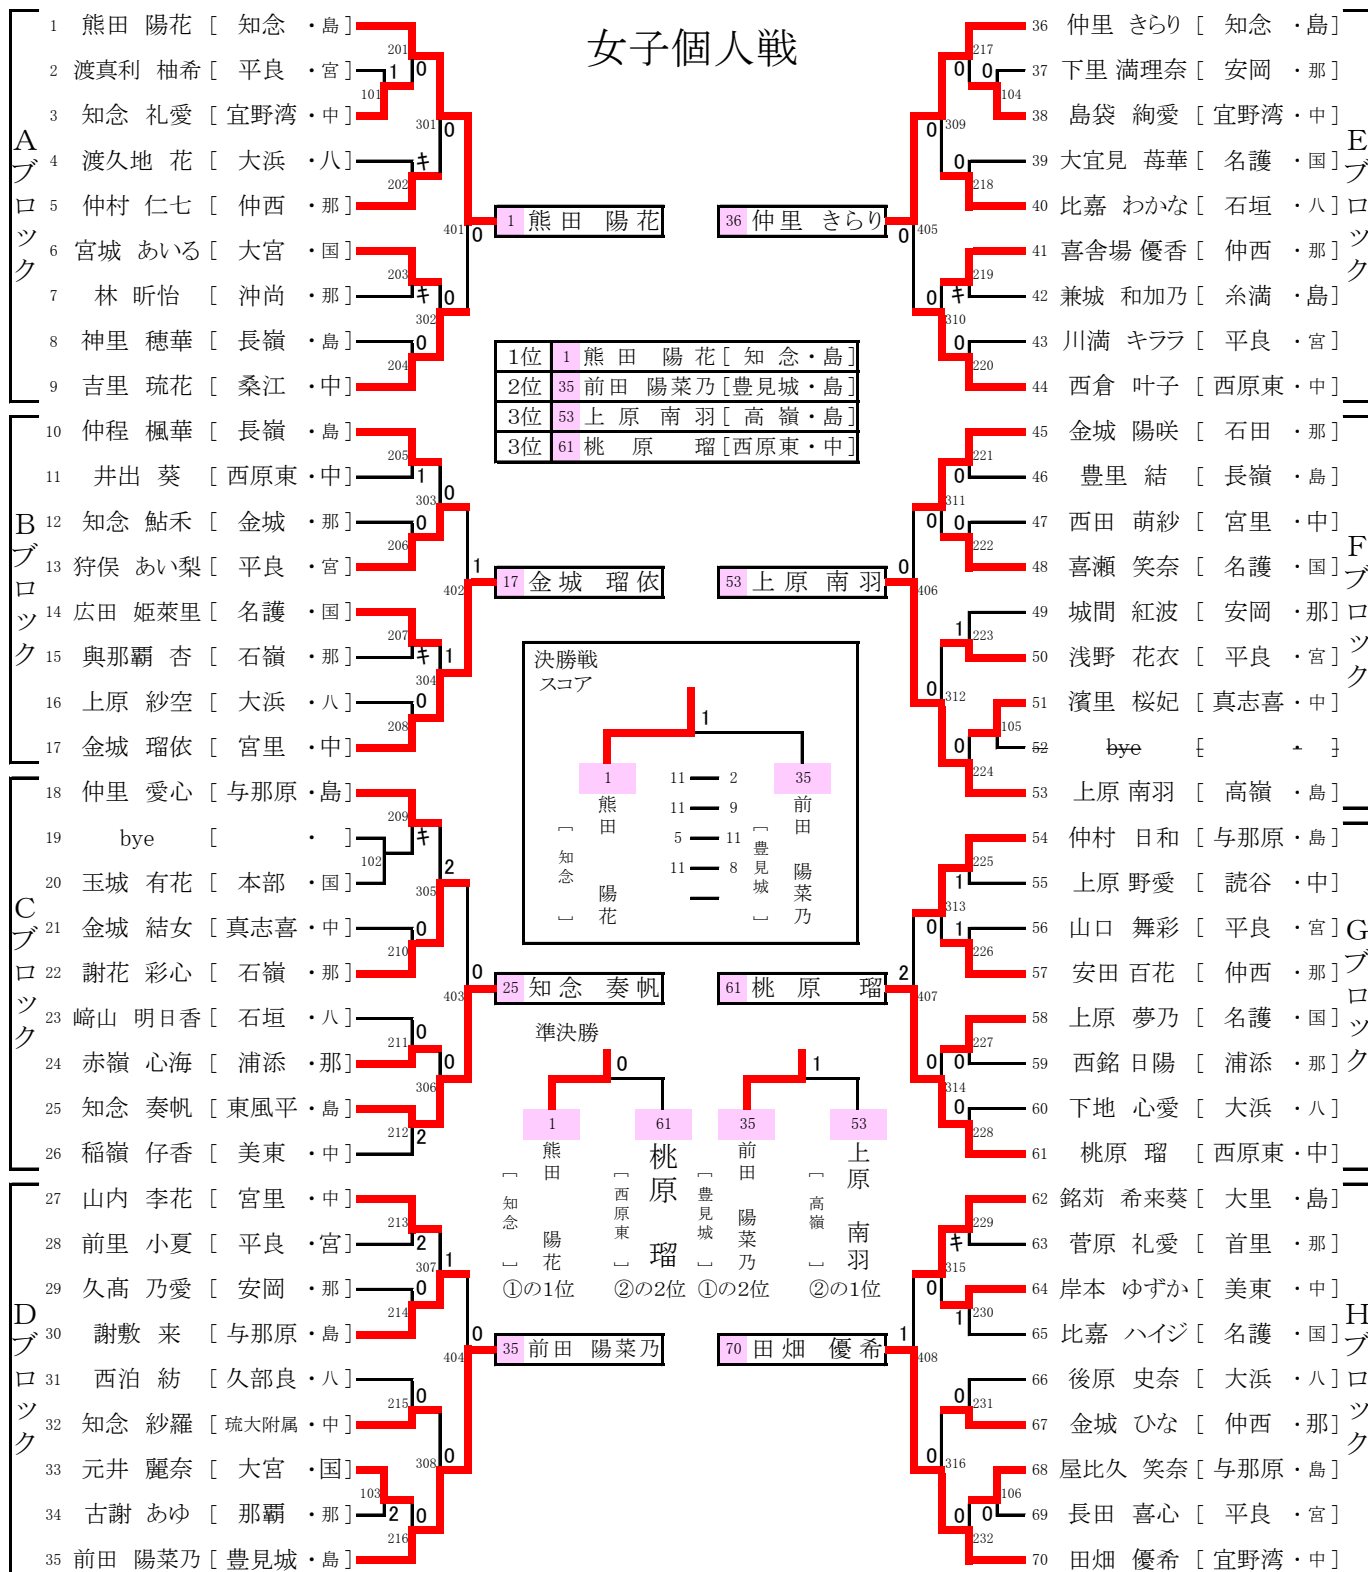

女子個人戦

九州大会派遣リーグ①(上位2名が準決勝)

	熊田 陽花	前田 陽菜乃	知念 奏帆	金城 瑠依	勝敗	順位
A	熊田 陽花 [知念]	○	○	○	3-0	1
D	前田 陽菜乃 [豊見城]	×	○	○	2-1	2
C	知念 奏帆 [東風平]	×	×	○	1-2	3
B	金城 瑠依 [宮里]	×	×	×	0-3	4

九州大会派遣リーグ②(上位2名が準決勝)

	田畑 優希	仲里 きらり	上原 南羽	桃原 瑠	勝敗	順位
H	田畑 優希 [宜野湾]	×	○	×	1-2	4
E	仲里 きらり [知念]	○	×	×	1-2	3
F	上原 南羽 [高嶺]	×	○	○	2-1	1
G	桃原 瑠 [西原東]	○	○	×	2-1	2