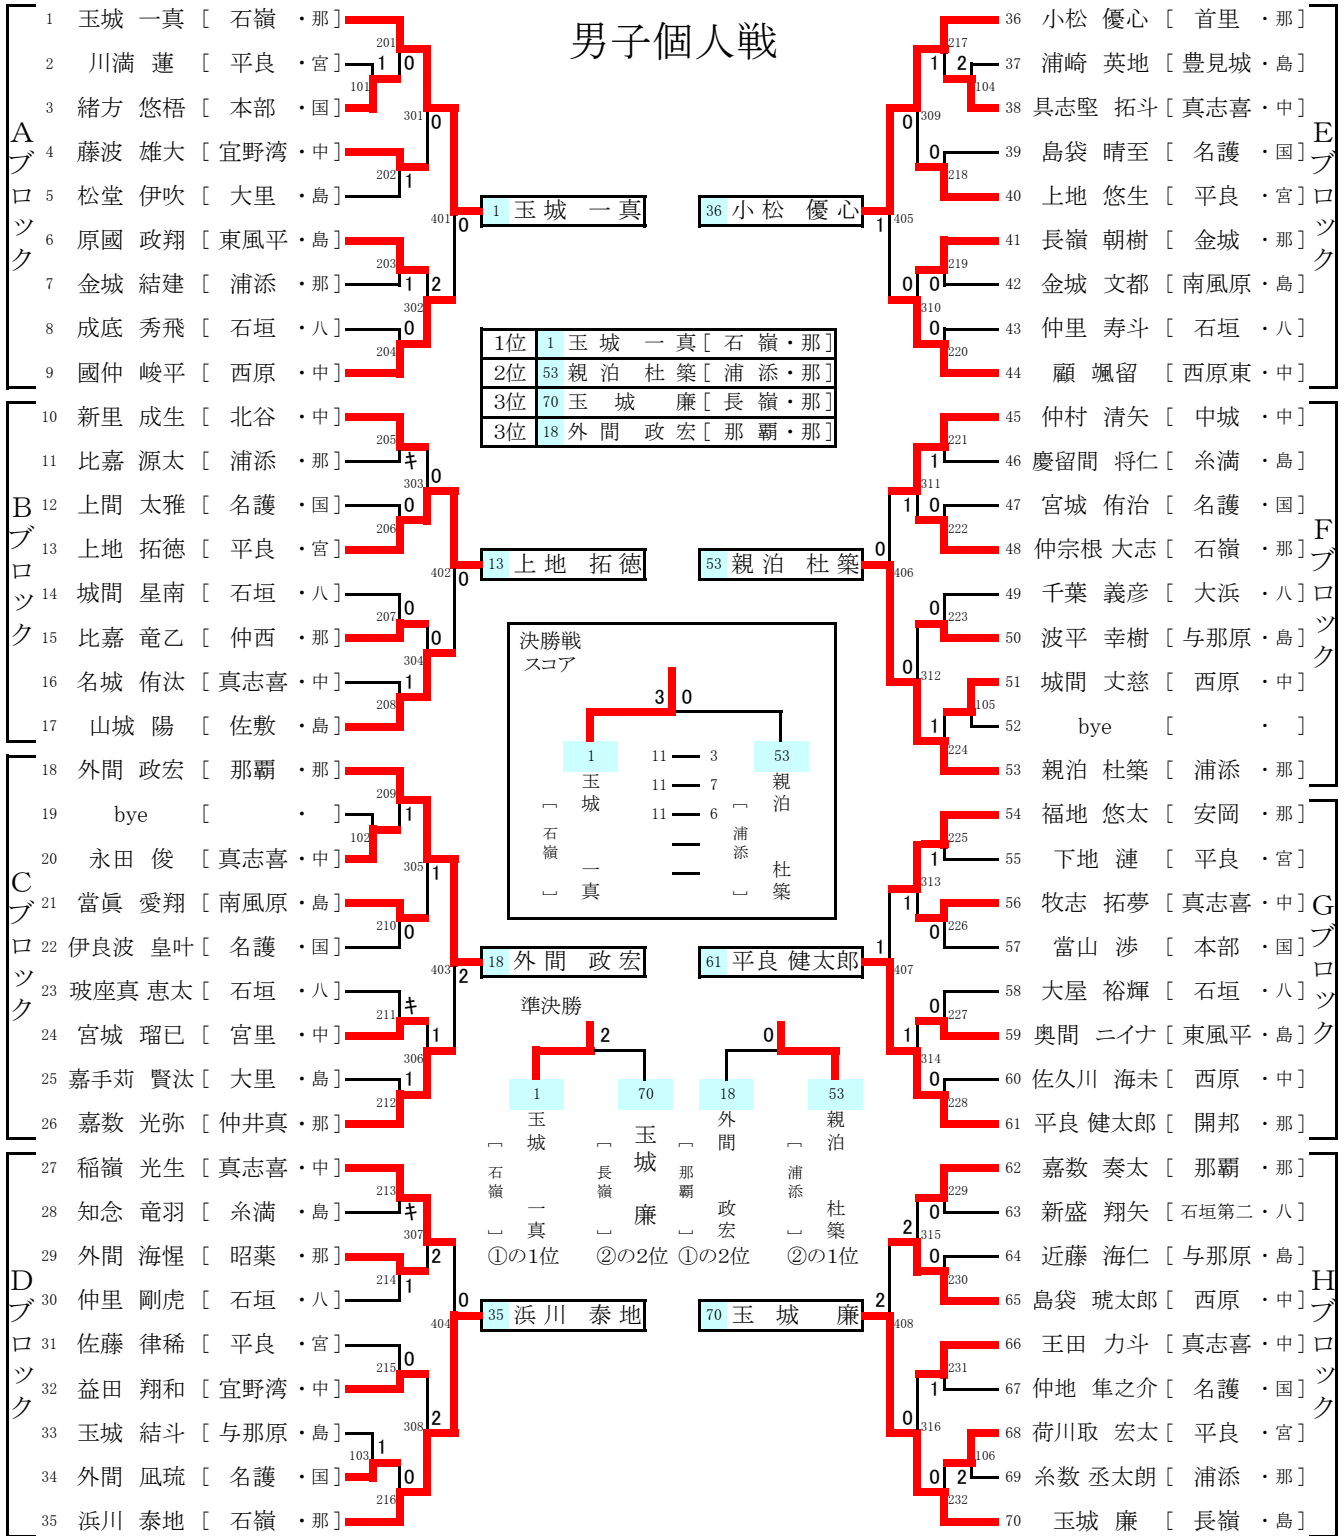

男子個人戦

九州大会派遣リーグ①(上位2名が準決勝)

	玉城 一真	浜川 泰地	外間 政宏	上地 拓徳	勝敗	順位
A	玉城 一真 [石嶺]	○	○	○	3-0	1
D	×	浜川 泰地 [石嶺]	×	○	1-2	3
C	×	○	外間 政宏 [那覇]	×	1-2	2
B	×	×	○	上地 拓徳 [平良]	1-2	4

九州大会派遣リーグ②(上位2名が準決勝)

	玉城 廉	小松 優心	親泊 杜築	平良 健太郎	勝敗	順位
H	玉城 廉 [長嶺]	×	○	○	2-1	2
E	×	小松 優心 [首里]	×	○	2-1	3
F	×	○	親泊 杜築 [浦添]	○	2-1	1
G	×	×	×	平良 健太郎 [開邦]	0-3	4

※三者間の順位ははセット率により決定した