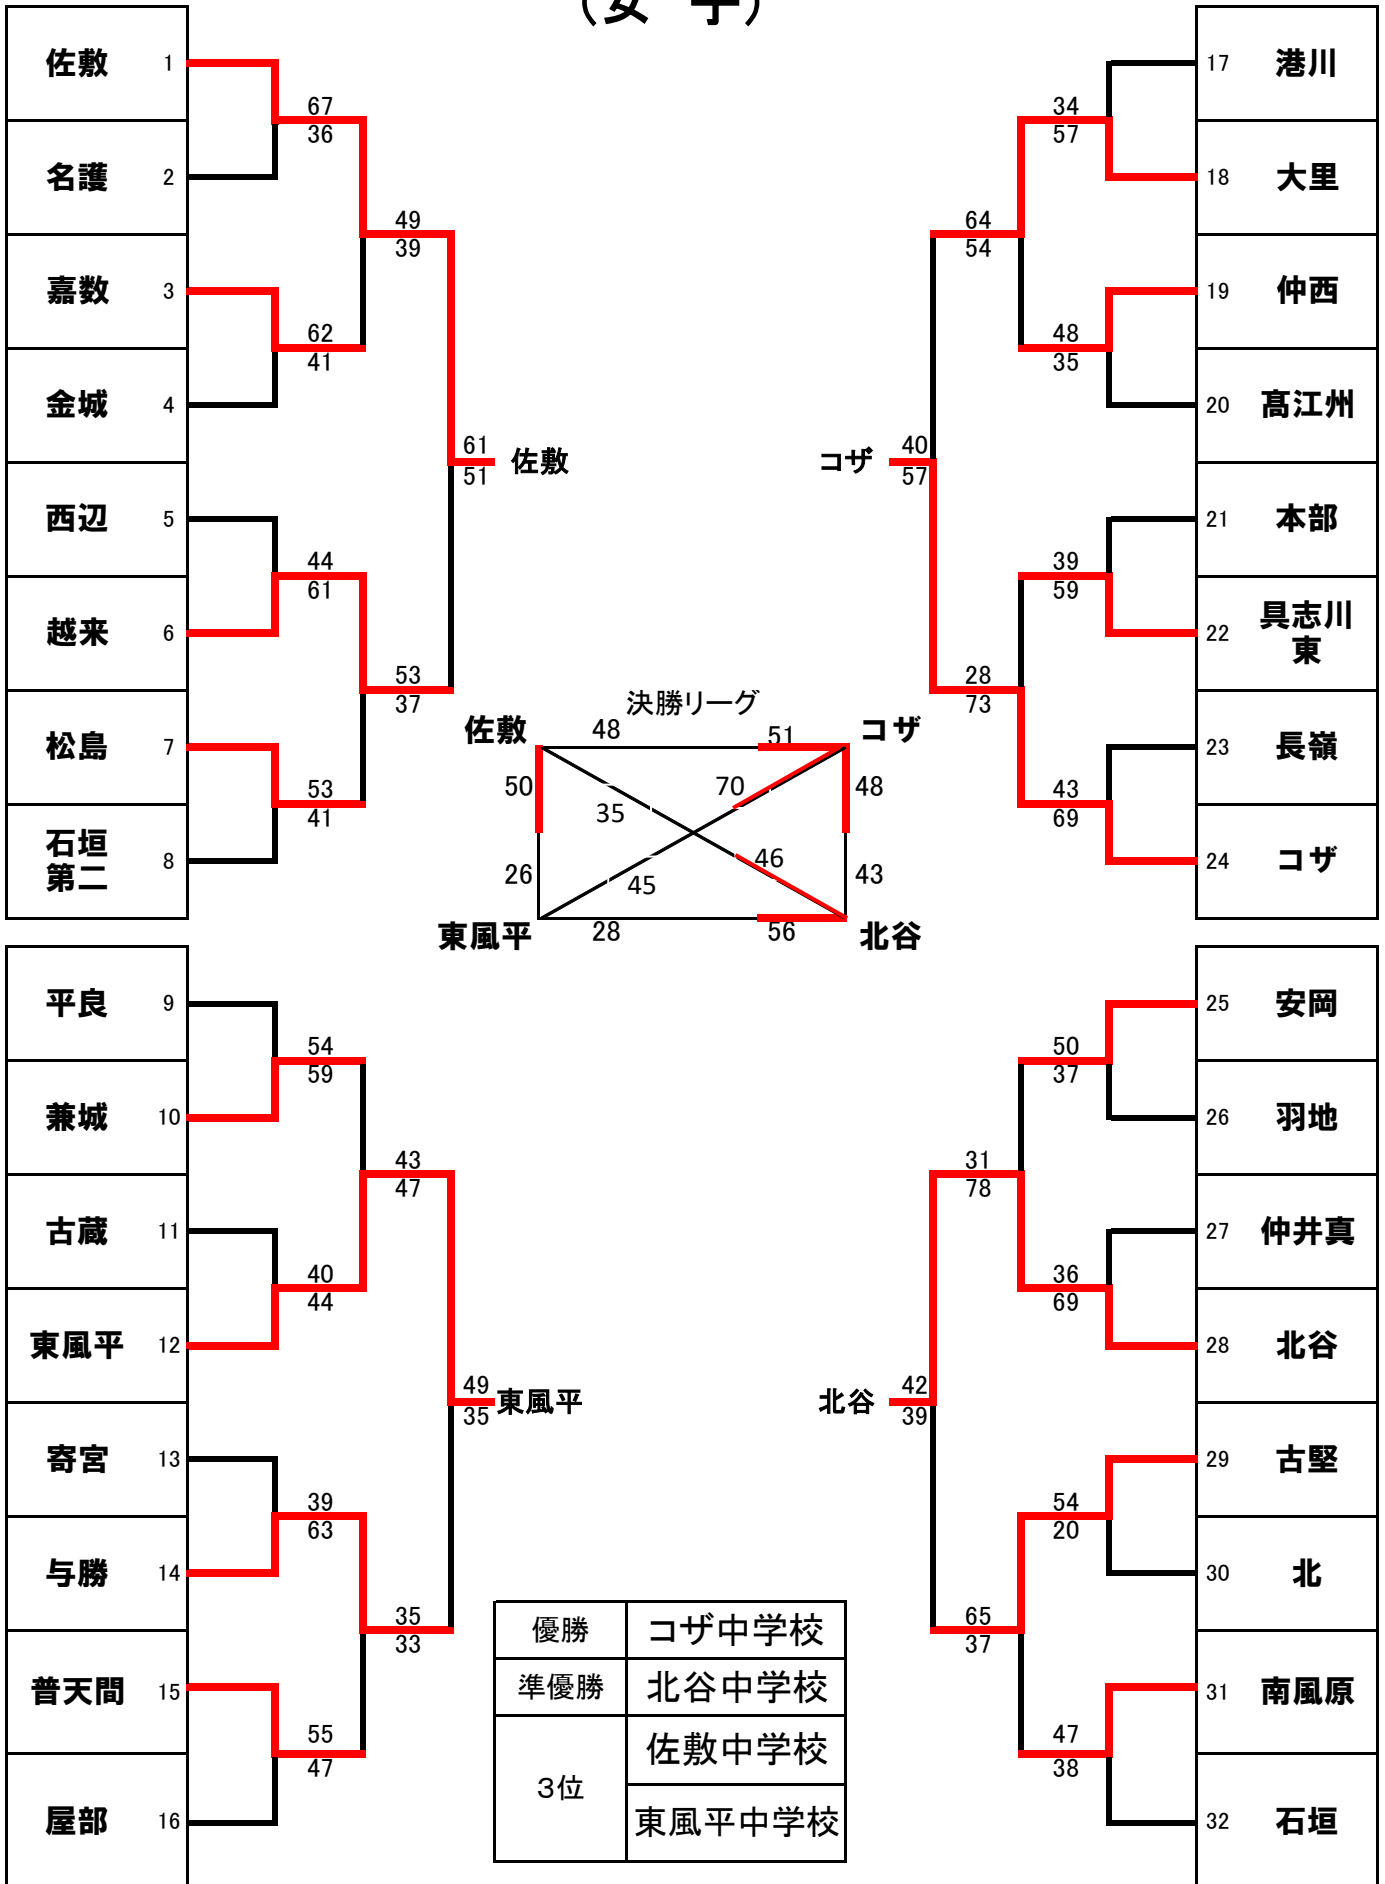

第64回 沖縄県中学校バスケットボール競技大会

(女子)

金
武
町
民

体
育
館

宜
野
座
村
総
合
体
育
館

佐敷	1
名護	2
嘉数	3
金城	4
西辺	5
越来	6
松島	7
石垣第二	8
平良	9
兼城	10
古蔵	11
東風平	12
寄宮	13
与勝	14
普天間	15
屋部	16

港川	17
大里	18
仲西	19
高江州	20
本部	21
具志川東	22
長嶺	23
コザ	24
安岡	25
羽地	26
仲井真	27
北谷	28
古堅	29
北	30
南風原	31
石垣	32