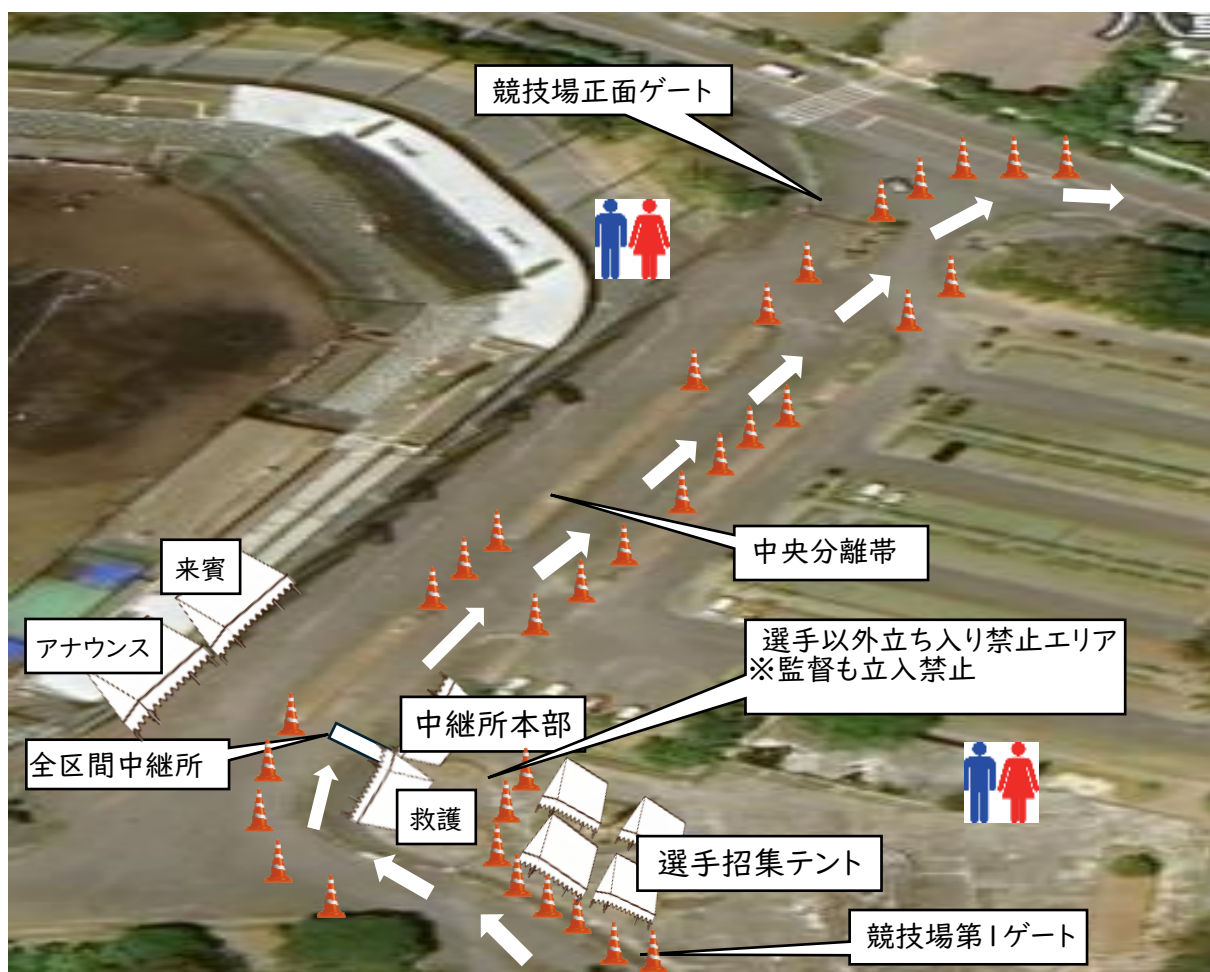

# 男女1区スタートおよび公園内周辺図

※男女1区は第1ゲート通過後、中継所本部テント前、中央分離帯右側を走行する。