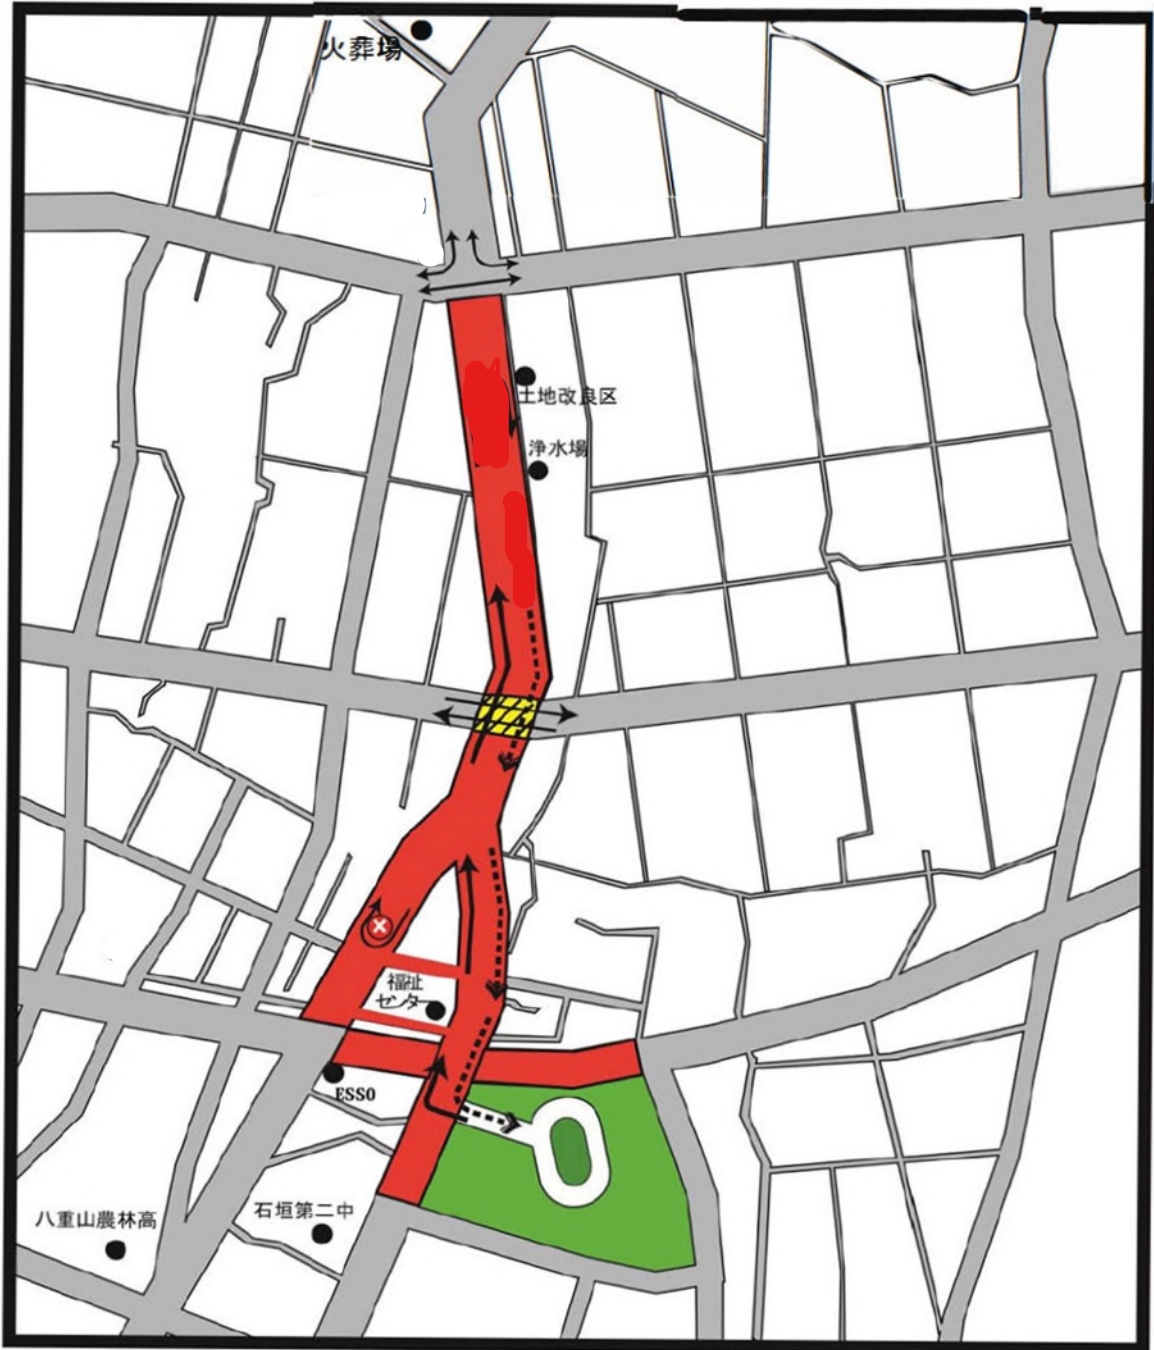

# 八重山中体連 駅伝コース(交通規制図)

**交通規制 11月16日(土)**

**8:00~13:00**

全面交通規制

状況見て通行可