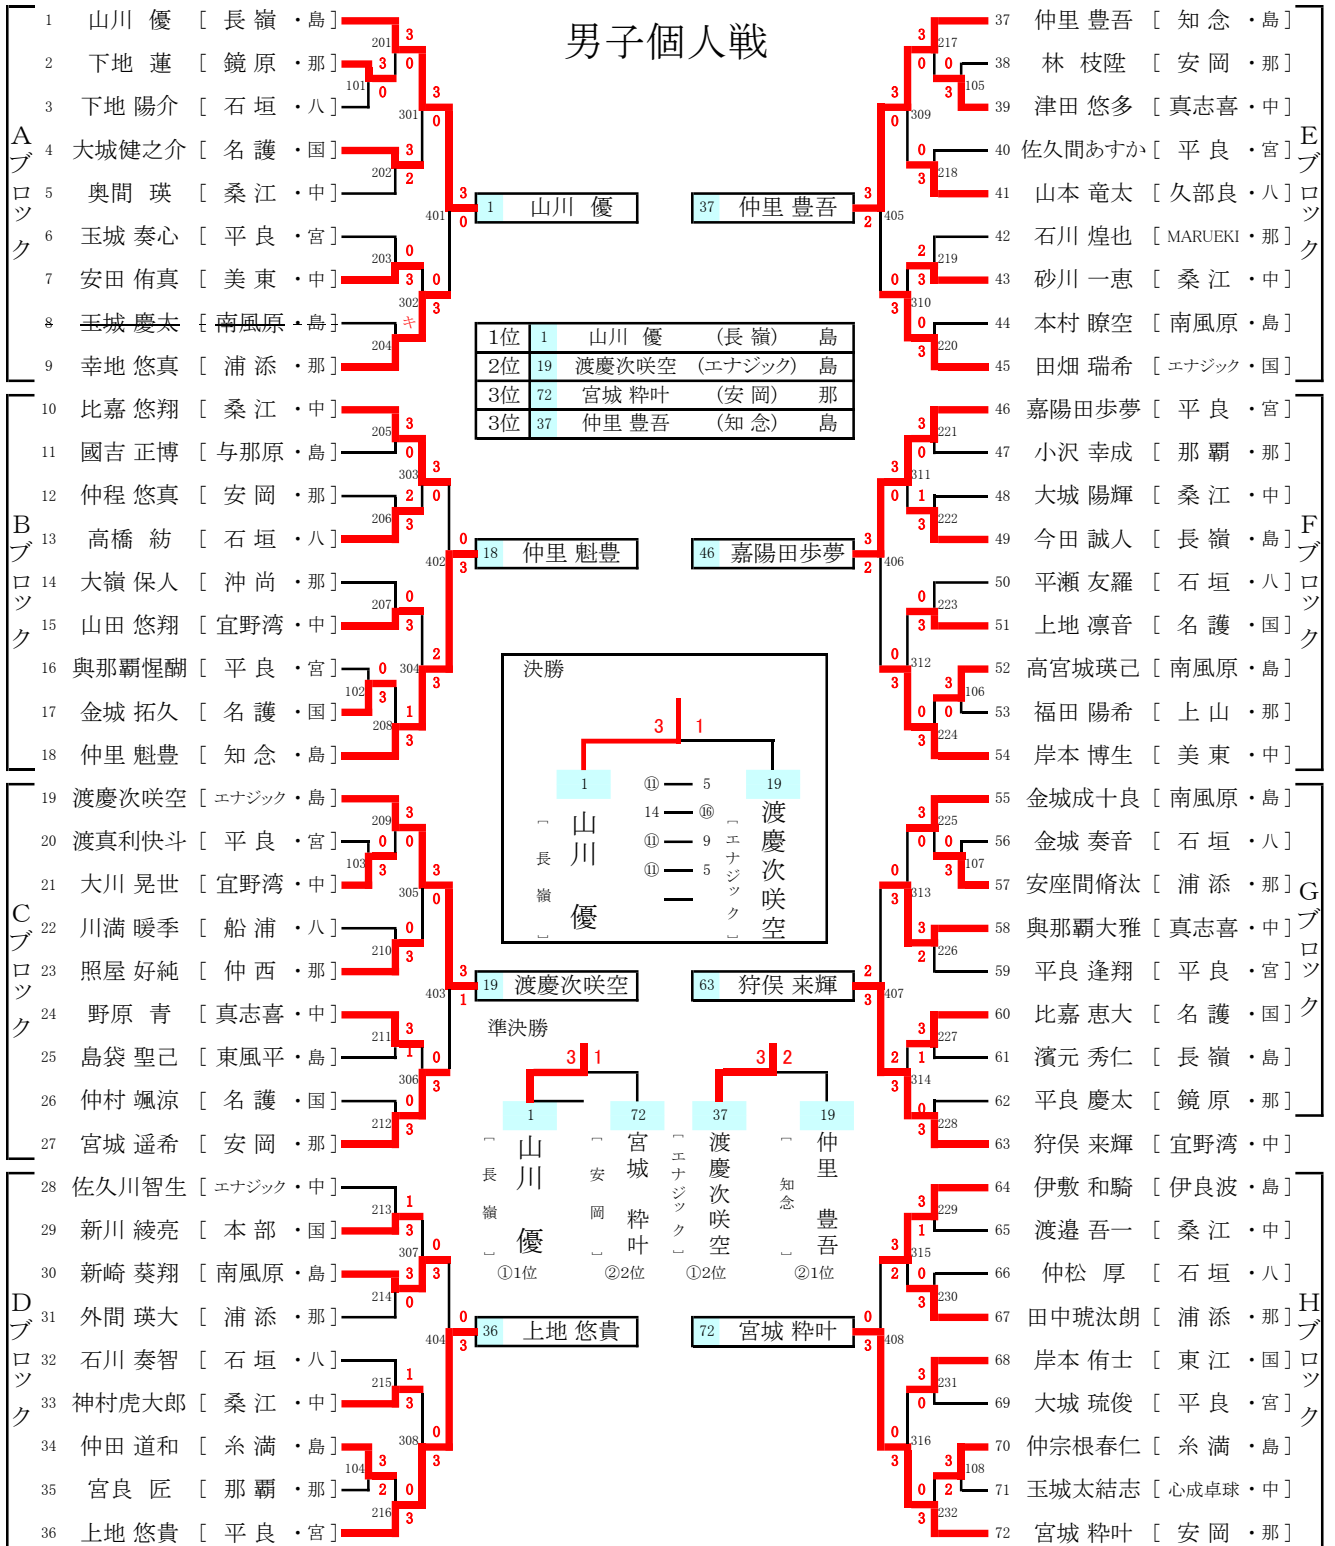

男子個人戦

九州大会派遣リーグ①(上位2名が準決勝)

	山川 優	上地 悠貴	渡慶次 咲空	仲里 魁豊	勝ち点	順位
A 山川 優 長嶺	-	○	○	○	6	1
D 上地 悠貴 平良	×	-	×	○	4	3
C 渡慶次 咲空 エナジック	×	○	-	○	5	2
B 仲里 魁豊 知念	×	×	×	-	3	4

※リーグ戦の勝ち点 ○=2点 ×=1点 棄権=0点

九州大会派遣リーグ②(上位2名が準決勝)

	宮城 粹叶	仲里 豊吾	嘉陽田 歩夢	狩俣 来輝	勝ち点	順位
H 宮城 粹叶 安岡	-	×	○	○	5	2
E 仲里 豊吾 知念	○	-	○	○	6	1
F 嘉陽田 歩夢 平良	×	×	-	○	4	3
G 狩俣 来輝 宜野湾	×	×	×	-	3	4