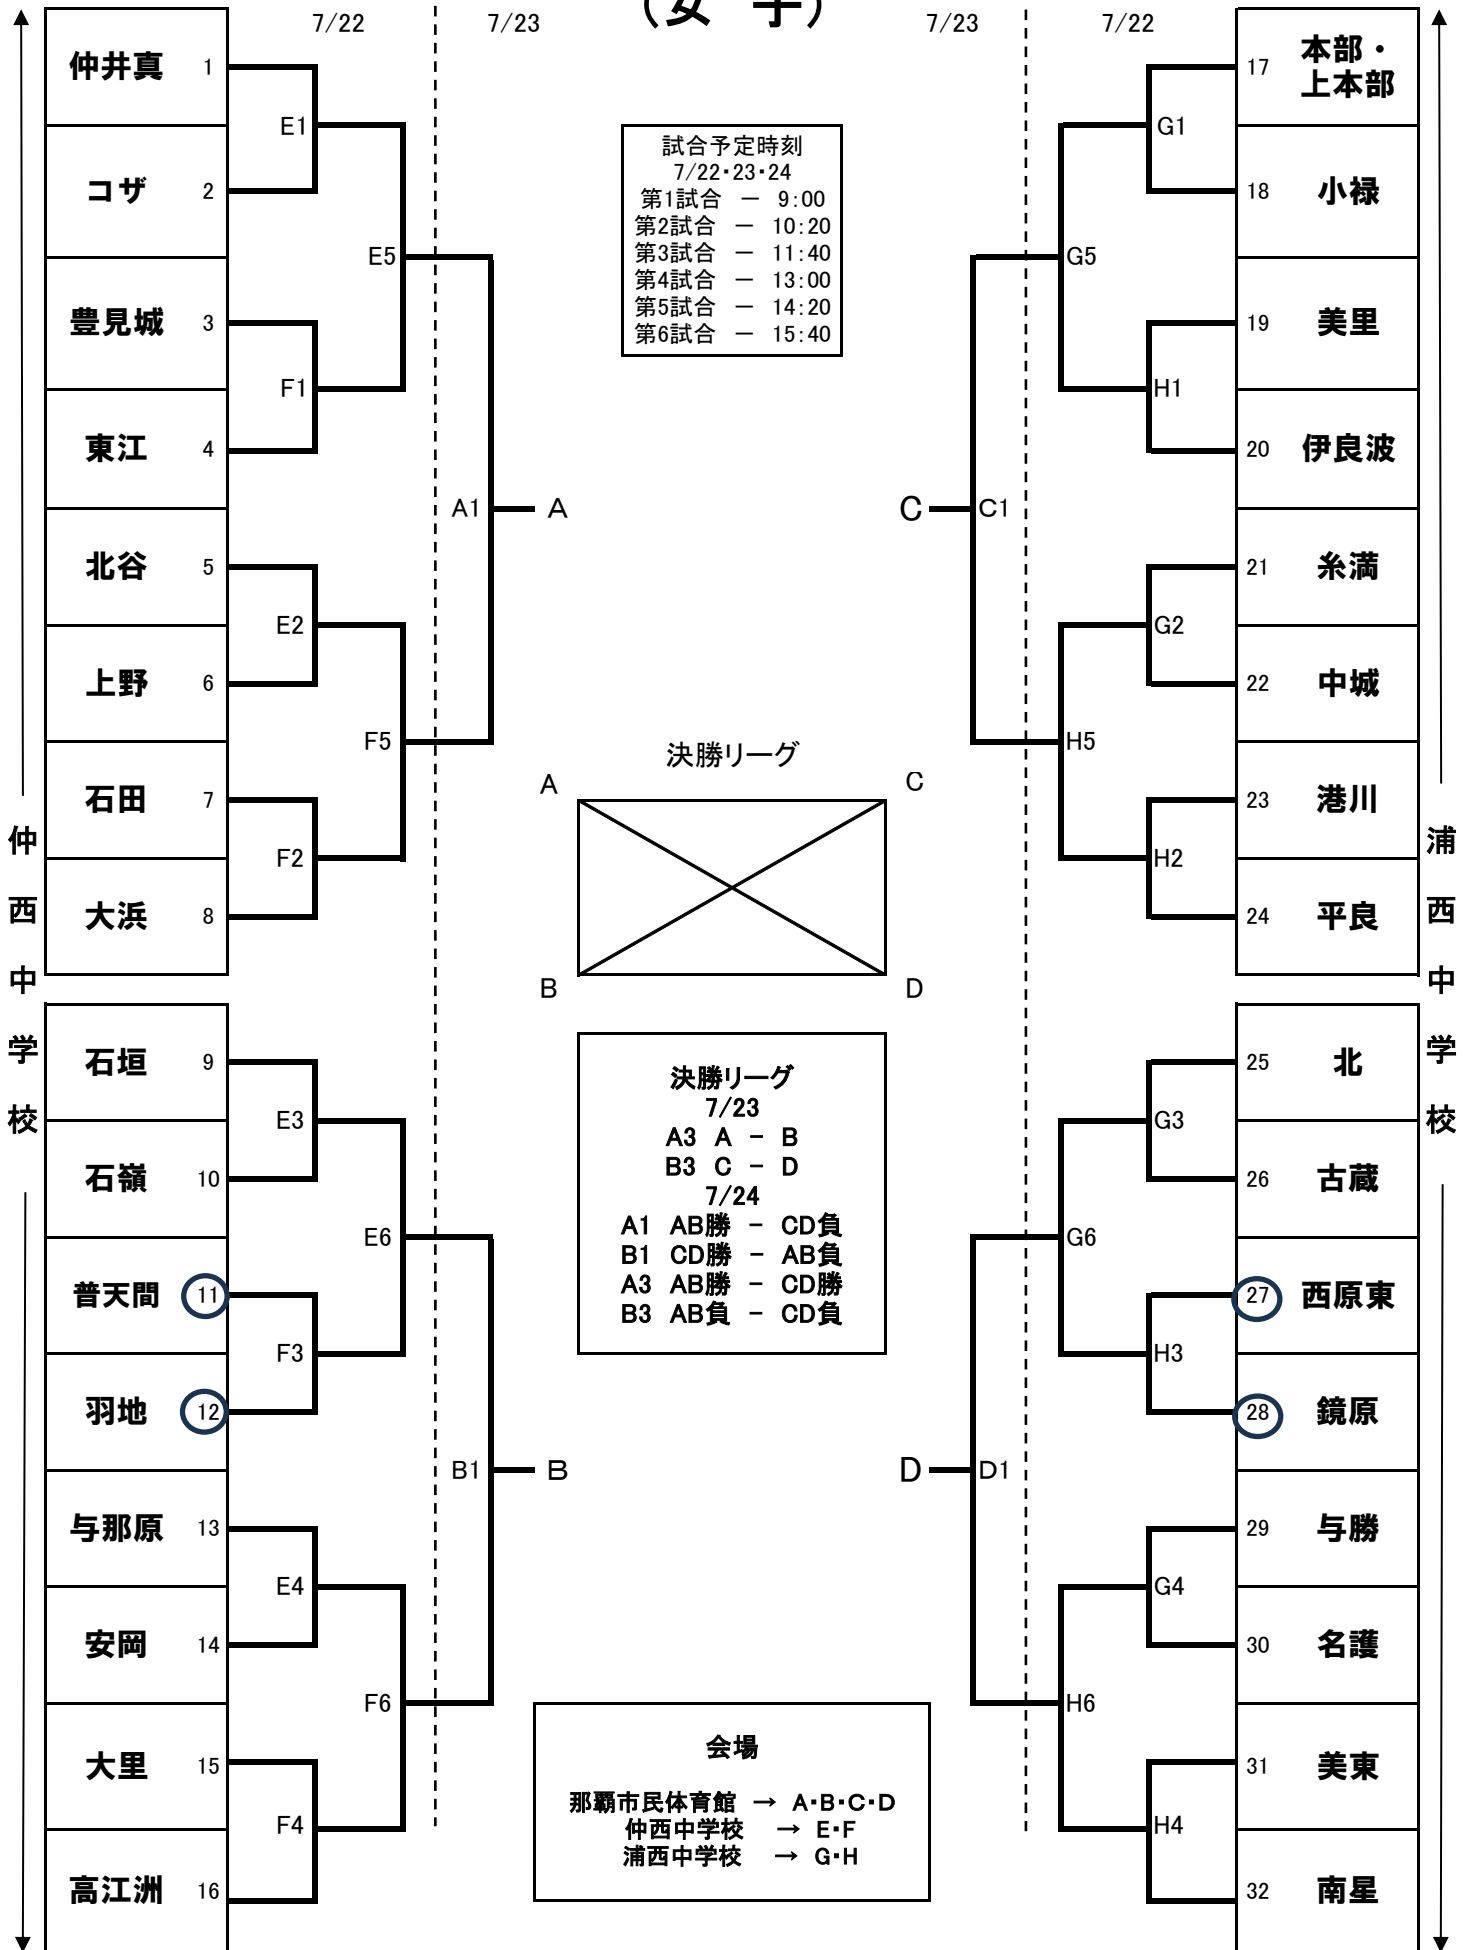

# 第68回 沖縄県中学校バスケットボール競技大会

(女子)

・数字に○がついているチームは、初日の一試合目のTOになります。  
・二日目以降のTOは本部にて事前に割り当てされています。