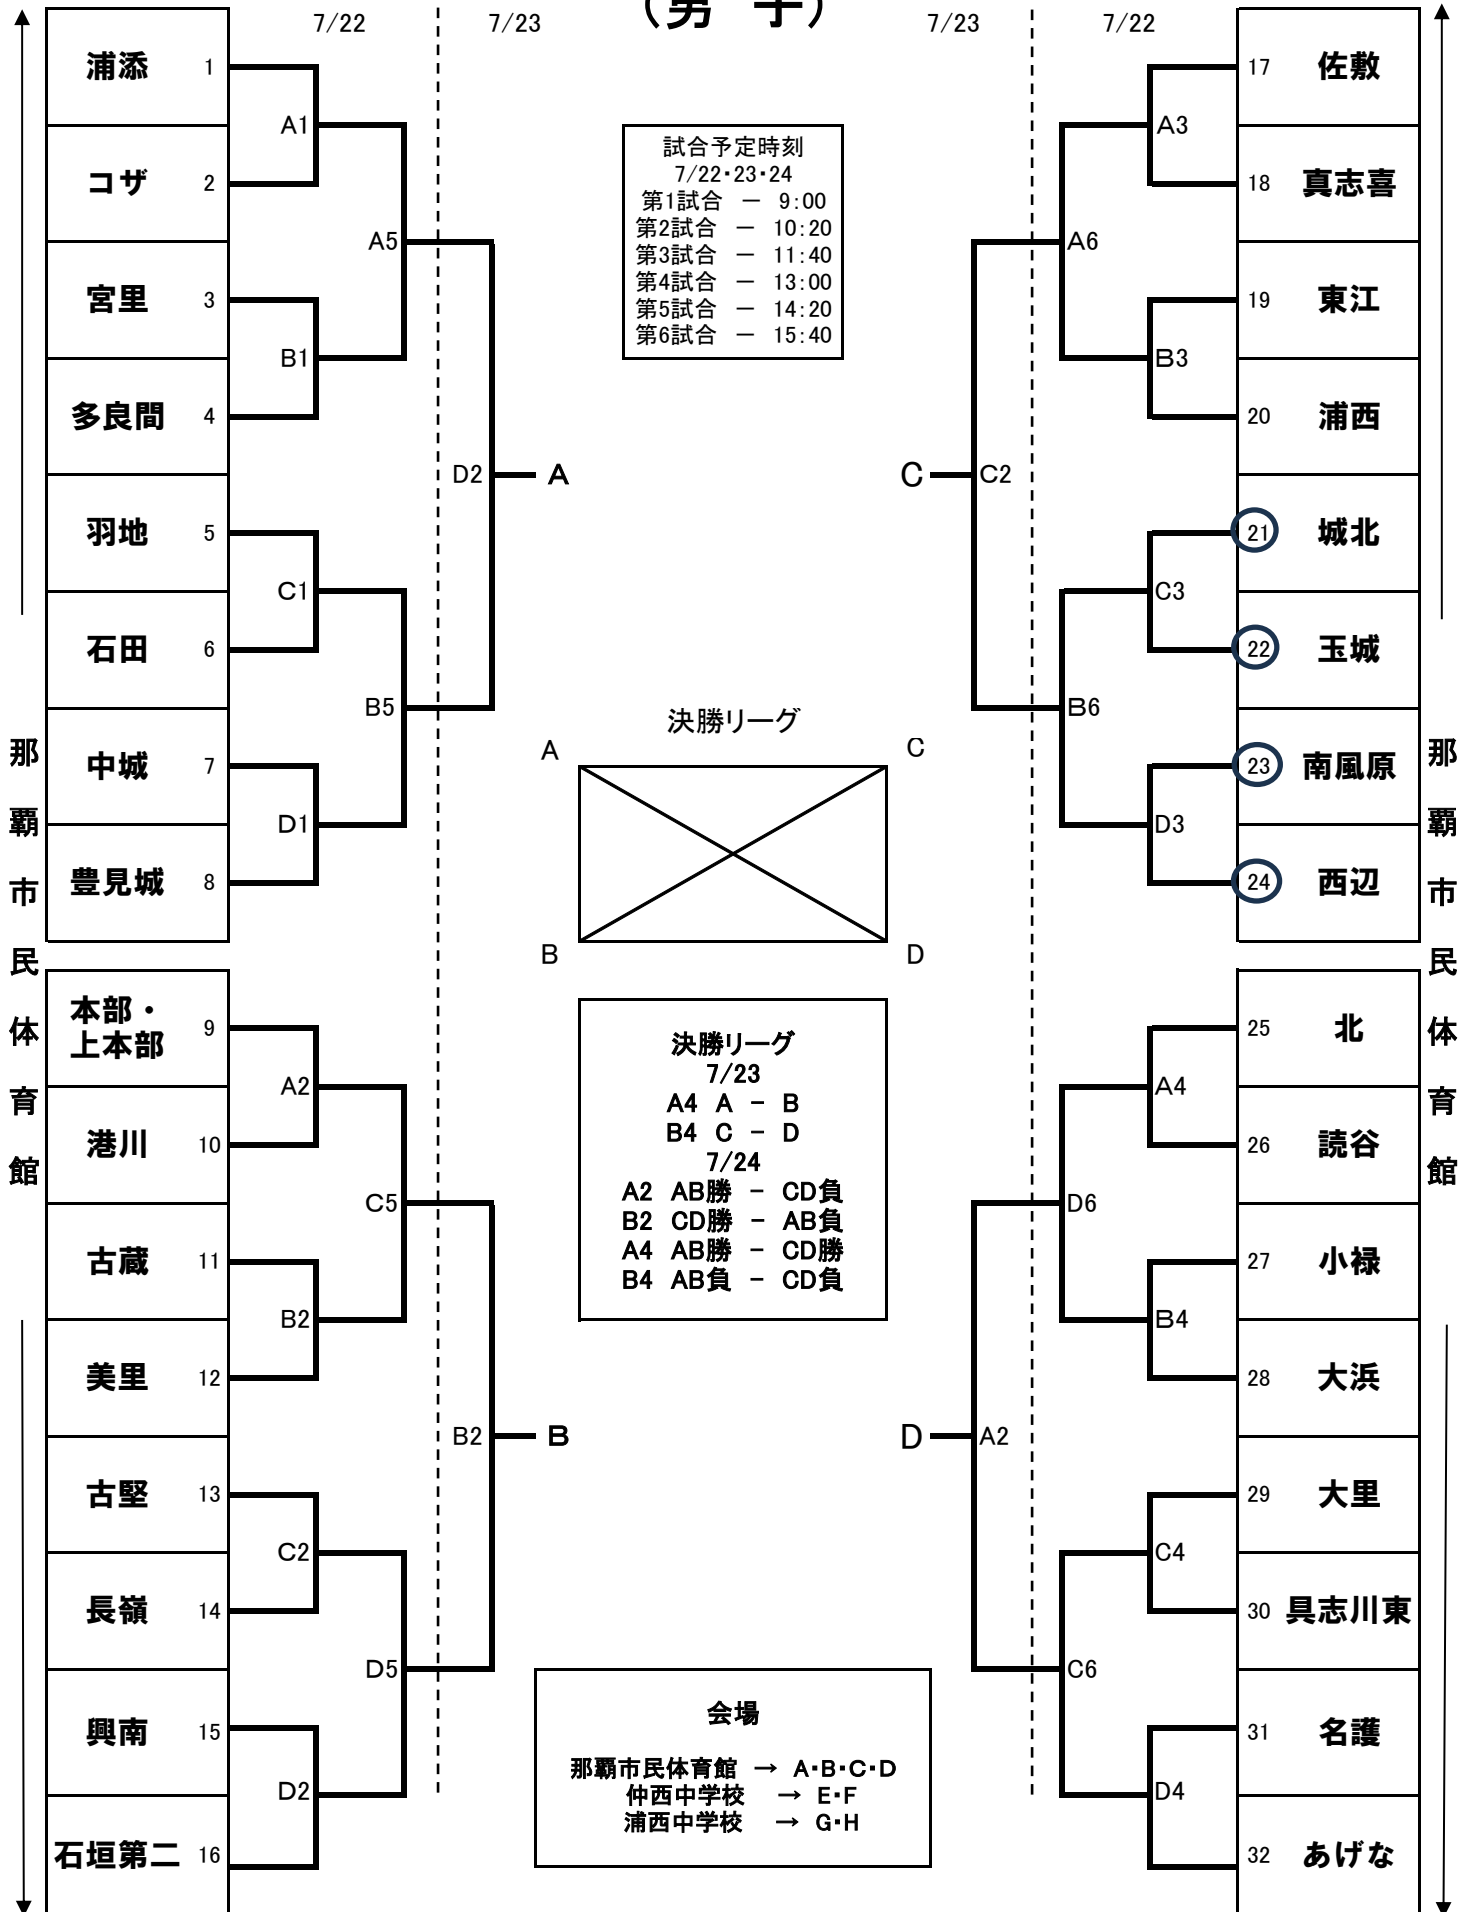

# 第68回 沖縄県中学校バスケットボール競技大会

(男子)

- ・数字に○がついているチームは、初日の一試合目のTOになります。
- ・二日目以降のTOは本部にて事前に割り当てされています。