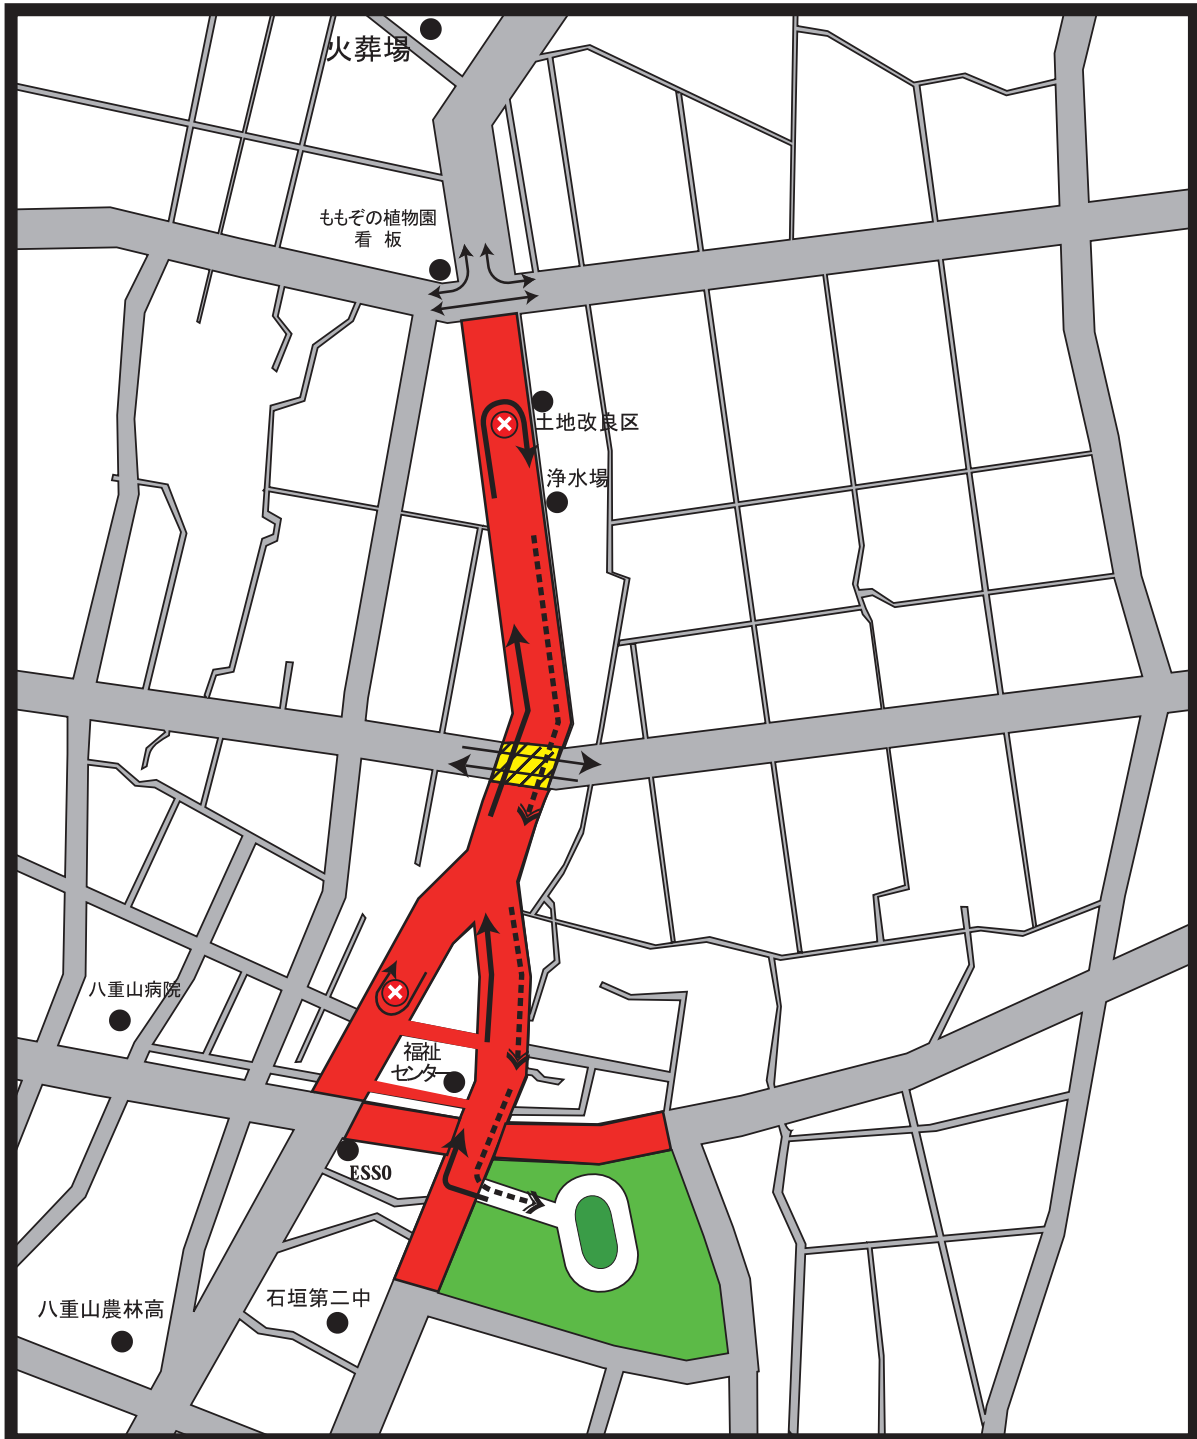

八重山中体連 駅伝コース(交通規制図)

交通規制

9:00 ~ 13:00

全面交通規制

状況見て通行可